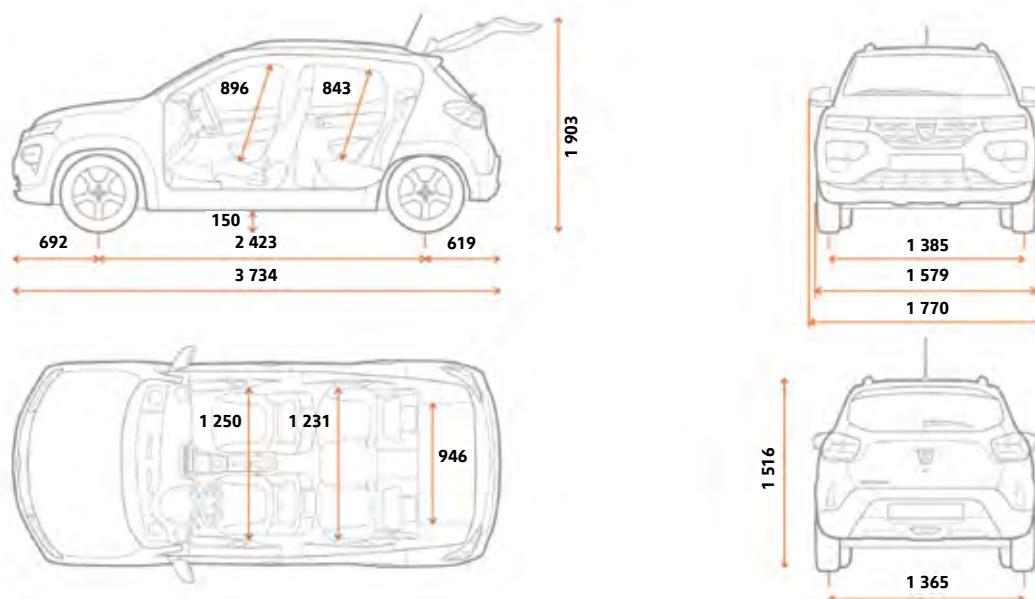

Reprezentatívny príklad platí pri financovaní pre verziu Essential Electric 45: Pri financovaní vozidla prostredníctvom finančného lízingu s úrokom 3,30 % p.a. na 4 roky a pri financovanej hodnote 9 500 € zaplatíte 47 mesačných splátok s havarijným poistením vo výške 176,11 € a poslednú splátku s havarijným poistením vo výške 4 804,94 €. Poplatok za spracovanie obchodného prípadu je 0 €, predajná cena je 1,20 €, poplatok pri ukončení lízingovej zmluvy je 60 € a RPMN = 13,07 %. Celková čiastka s havarijným poistením, ktorú 48 splátkami zaplatíte je vo výške 13 143,45 €. Denný výdavok 5,79 € je skalkulovaný zo základnej ceny najnižšej verzie modelu, ako podiel súčtu dvanástich mesačných splátok financovania vrátane havarijného poistenia a čísla 365. Údaje pre komunikáciu sú zaokrúhlené. Pred splatnosťou poslednej splátky sa klient môže rozhodnúť pre jednu z možností - (1) poslednú splátku zaplatiť a vozidlo si ponechať, (2) rozložiť poslednú splátku na ďalšie obdobie financovania, (3) predat vozidlo dilerovi za dohodnutú kúpnu cenu (podmienka max. nájazdu 10 000 km/ročne) alebo (4) vrátiť vozidlo financujúcej spoločnosti UniCredit Leasing Slovakia, a.s. v súlade so Sprievodcom vrátením vozidla, uverejneným na webovej stránke spoločnosti (podmienka max. nájazdu 10 000 km/ročne).

Dacia Financial Services znamená financovanie poskytované spoločnosťou UniCredit Leasing Slovakia, a.s.

V cene vozidla nie je zahrnutá povinná výbava.

Renault Slovensko, spol. s r. o., si vyhradzuje právo zmeny ceny a výbavy vozidla bez konzultácie. Informácie o aktuálnej ponuke získate v obchodnej sieti Dacia. Renault Slovensko, spol. s r. o., si vyhradzuje právo aktualizovať či zmeniť príslušné špecifikácie vozidiel či príslušenstva.