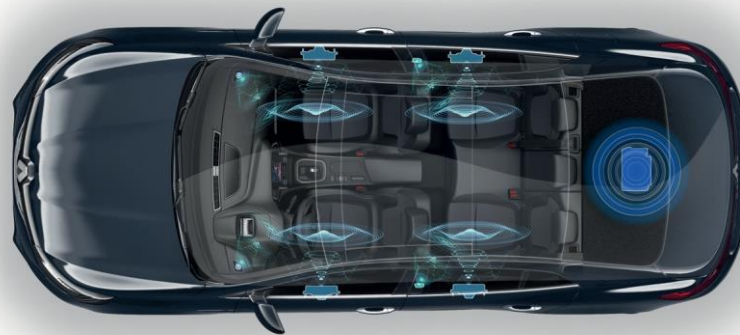

Audio

03 Sústava reproduktorov Focal Music Premium 8.1

Sústava 8 reproduktorov a subwooferu. Výkon 120W, vysoká kvalita zvuku, HIFI Premium. Dôležitý prvok pre cestovanie plné zábavy.

77 11 578 132 + 77 11 578 133