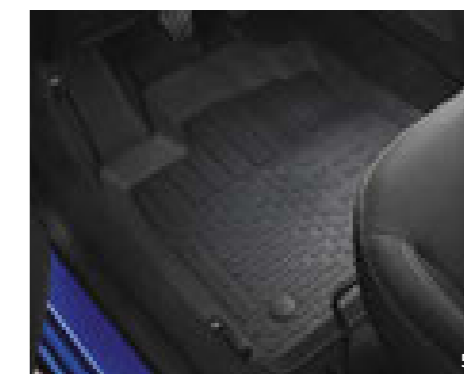

OCHRANA KABÍNY VOZIDLA

ELEGANCIA, KTORÁ CHRÁNÍ

Ochráňte si svoje nové vozidlo Dacia Sandero alebo Stepway vo vlastnom štýle. Napríklad vnútornými osvetlenými krytmi predných prahov dverí alebo textilnými kobercami.

1. a 2. Textilné koberce Premium a osvetlené kryty predných prahov dverí. Spoločte sa na vysokú kvalitu textilných kobercov Premium SANDERO a SANDERO STEPWAY, ktoré účinne ochránia podlahu vozidla. Vnútorne osvetlené kryty predných prahov dverí zas spríjemnia nastupovanie do vozidla a čiastočne chránia karosériu vozidla pred poškrábaním.

3. a 4. Textilné koberce Comfort a kryty predných prahov dverí. Podlahu kabíny spoľahivo ochránite na mieru šitými textilnými kobercami. Elegantné vnútorné kryty predných prahov dverí s nápisom SANDERO alebo SANDERO STEPWAY, ktoré sú jednoduché na montáž aj údržbu, zaisťia ochranu prahov dverí pred opotrebením.

5. Gumové koberce s vysokými okrajmi. Chráňte podlahu kabíny pomocou kobercov s vysokými okrajmi. Sú navrhnuté špeciálne pre vaše vozidlo, vodotesné, ľahko upevniteľné pomocou bezpečnostných klipsov a nenáročné na údržbu.