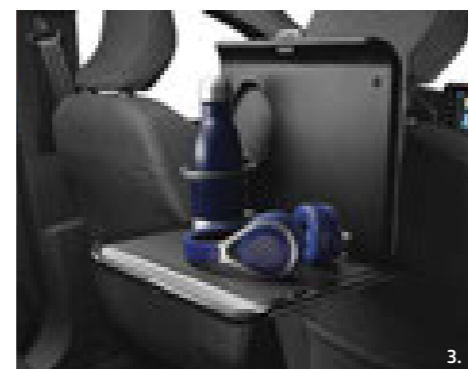

POHODLIE V KABÍNE VOZIDLA

SPOKOJNOSŤ CESTUJÚCICH NA PRVOM MIESTE

Pohodlie v kabíne umocnia dômyselné doplnky, ktoré premenia cestovanie na skutočný zážitok

1. Bezdrôtová indukčná nabíjačka na smartfón do stredovej konzoly. Ideálna na bezdrôtové nabíjanie vášho mobilného telefónu počas šoférovanía. 100 % pohodlie a jednoduché použitie.

2. Vešiak za opierku hlavy. Nenahraditeľný pomocník na šetrné zavesenie odevov na zadnú stranu predného sedadla. Možno jednoducho upevniť aj zložiť, čo ho predurčuje na jednoduché každodenné použitie.

3. Sklopný stolík za predné sedadlá. Začítajte sa do knihy, dajte si niečo dobré alebo si odložte fľašu s pitím do integrovaného držača. Potom stolík jednoducho sklopte alebo ho vymeňte za háčik na zavesenie nákupnej tašky.

4. Predná laktová opierka. Výškovo nastaviteľná a polohovateľná sklopná laktová opierka je navrhnutá pre optimálne pohodlie vodiča.

5. Slnéne clony – zadné bočné okná. Zatemňujúca clona zvýši pohodlie vnútri vozidla a zaisťí vám optimálnu ochranu proti slnečným lúčom.

6. Poťahy predných a zadných sedadiel. Sú šité na mieru, s intuitívnym systémom uchytienia, ľahko sa navliekajú a čistia.