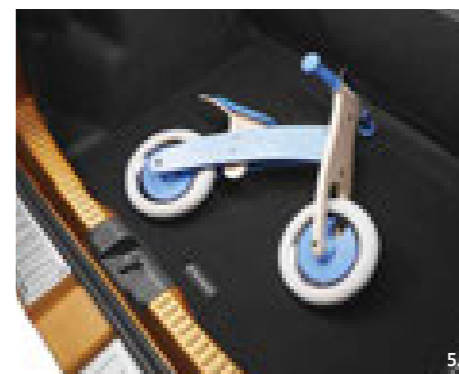

ORGANIZÁCIA INTERIÉRU

1.

VŠETKO NA SVOJOM MIESTE

Praktická a funkčná výbava Dacia vám pomôže zorganizovať priestor vozidla.

1. Deliaci mreža. Robustná priehradka medzi batožinovým priestorom a kabinou vozidla, praktická pri prevoze vášho domáceho maznáčika alebo väčšieho nákladu.

2. Sieť batožinového priestoru. Veľmi užitočné riešenie pre udržanie malých predmetov vnútri batožinového priestoru v horizontálnej (2) alebo vertikálnej (3) polohe.

3. Piknikový kôš. Nakupujte štýlovo. Svoje pikniky si bez neho čoskoro nebudete vedieť predstaviť.

4. Organizér batožinového priestoru. S týmto flexibilným organizérom zostanú vaše veci počas cesty tam, kde majú byť.

2.

3.

4.

BATOŽINOVÝ PRIESTOR

1.

2.

KOMFORT A OCHRANA

Aby ste čo najlepšie ochránili batožinový priestor svojho nového vozidla, vybavte ho príslušenstvom, ktoré spája dizajn s odolnosťou.

1. Ochrana batožinového priestoru Easyflex. Pri preprave objemných vecí ľahko zakryte celý batožinový priestor. Viacúčelová ochrana Easyflex je odolná proti vode a jednoducho sa skladá a rozkladá tak, aby sa prispôbila polohe zadných sedadiel, aj keď sú sklopené. Flexibilná a rolovacía časť tohto produktu ochráni aj hranu batožinového priestoru na vašom vozidle.

2. Vaňa batožinového priestoru. Rýchlo sa inštaluje, pretože je vytváraná presne podľa batožinového priestoru. Vysoké okraje účinne chránia pôvodný koberec. Celá vaňa sa dá ľahko vybrať aj čistiť.

3. Ochrana hrany batožinového priestoru. Rovnako praktický ako estetický doplnok, ktorý dokonale doladí dizajn zadného nárazníka a ochráni ho pred opotrebením. Je vyrobený z kefovanej ocele, ktorá zaisťuje nielen atraktívny vzhľad, ale aj potrebnú pevnosť.