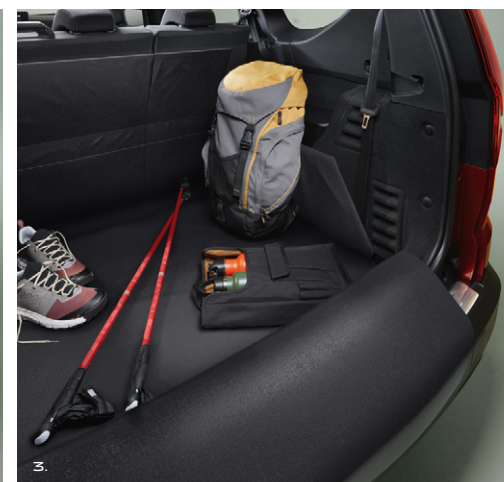

KOMFORT A OCHRANA OCHRANA INTERIÉRU

1. - 3. OCHRANA BATOŽINOVÉHO PRIESTORU EASYFLEX

Viacúčelová a praktická pomôcka na každodenné použitie na cesty za zábavou. Zakryje celý batožinový priestor pri preprave objemných a znečistených predmetov. Možno ju zložiť a rozložiť tak, aby sa prispôbila polohe sedadiel. (68 81 055 69R)

4. VAŇA BATOŽINOVÉHO PRIESTORU

Nepriepustná vaňa, ktorá chráni originálny koberec, je ideálnym riešením na prepravu špinavých alebo mokrých vecí. Je dokonale prispôbená tvaru batožinového priestoru, má dômyselne riešené zvýšené okraje a ľahko sa čistí.

(84 97 568 61R – 5-miestna verzia,
68 81 079 61R – 7-miestna verzia)