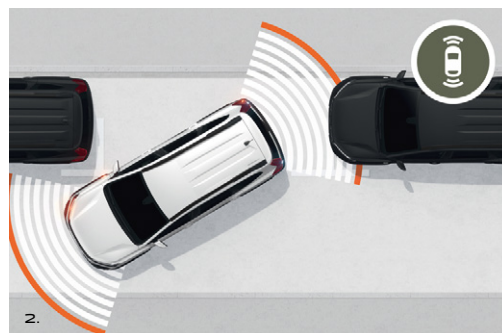

PRE POKOJ NA CESTÁCH

ASISTENTY RIADENIA A BEZPEČNOSŤ

1. INTEGROVANÁ KAMERA NA NAHRÁVANIE PREVÁDZKY

Integrovaný nahrávací systém automaticky zaznamenáva všetky vaše cesty, a tak si ich užijete v pohode a bezpečí.

(82 01 735 449)

2. PREDNÉ A ZADNÉ PARKOVACIE SENZORY

Nevyhnutnosť pre bezpečné zaparkovanie. Senzory integrované do nárazníkov zistia každú prekážku pred alebo za vozidlom.

(82 01 734 052 – predné, 82 01 734 053 – zadné)

3. ZADNÁ PARKOVACIA KAMERA

Parkujte bez stresu! Pri zaradení spiatočky sa zapne zadná parkovacia kamera a situácia za vozidlom sa zobrazí na displeji navigácie. Farebné pruhy v obraze ukazujú vzdialenosť jednotlivých prekážok.

(28 44 224 02R)

4. ALARM

Alarm s perimetrickou a volumetrickou ochranou a imobilizérom deteguje každý pokus o vniknutie do vozidla, pohyb v batožinovom priestore alebo krádež kolies.

(82 01 736 825)