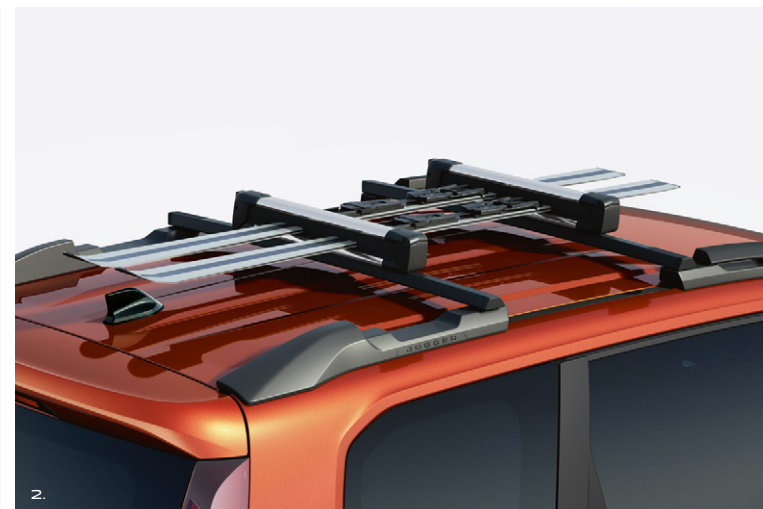

PREPRAVA NÁKLADU
STREŠNÁ PREPRAVA

1. NOSIČ BICYKLA NA STREŠNÉ TYČE

Tento nosič ľahko pripevníte na strešné tyče a bezpečne na ňom odveziete svoj bicykel na štart vašej ďalšej etapy.

2. NOSIČ LYŽÍ THULE 7324 (NA 4 PÁRY LYŽÍ/2 SNOWBOARDY)

Na strešné tyče rovnako ľahko upevníte aj nosič lyží. A nielen lyží, rovnako dobre poslúžia aj na prevoz snowboardov či paddleboardov.

(77 11 940 000)

3. STREŠNÝ BOX PEVNÝ 400 I - ČIERNY

Cestujte bez kompromisov! Uzamykateľný robustný a estetický strešný box znamená podstatné zväčšenie priestoru pre vašu batožinu.

(77 11 574 056)