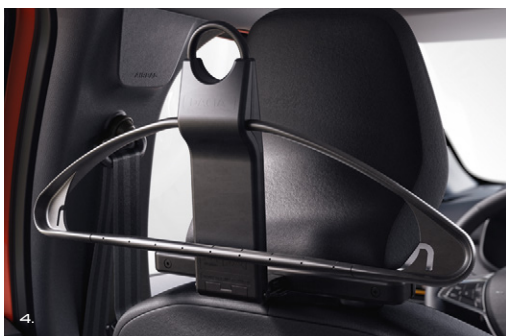

USPORIADANIE INTERIÉRU

1. PREDNÁ LAKŤOVÁ OPIERKA A MULTIFUNKČNÝ DRŽIAK NA NÁPOJE

Doprajte si väčšie pohodlie pri šoférovaní. Výškovo nastaviteľná lakťová opierka kompatibilná iba s nízkou stredovou konzolou v sebe ukrýva ďalší úložný priestor. S multifunkčným držiakom budete mať na dosah nielen svoje nápoje, ale aj mince, kľúče či iné drobnosti.

(87 70 072 06R, 77 11 945 469)

2. CHLADIACI BOX

Uchovajte nápoje aj potraviny v správnej teplote. Chladnička na 12 V je prenosná, takže bude ideálnou spoločníčkou na všetkých vašich cestách, piknikoch alebo výletoch k vode. Objem: 20 l.

(77 11 431 405)

3. PIKNIKOVÝ KÔŠ

Lahký a pevný pomocník nielen pre vaše nákupy. Jeho tvar je navrhnutý tak, aby ste ho mohli ľahko umiestniť do batožinového priestoru.

(77 11 943 404)

4. VEŠIAK ZA OPIERKU HLAVY

S týmto rovnako praktickým ako estetickým doplnkom doveziete svoj oblek do cieľa vyžehlený a čistý. Vešiak ľahko upevníte zozadu na predné sedadlo.

(77 11 785 946)

5. VEŠIAK NA TAŠKU ALEBO KABELKU ZA OPIERKU HLAVY

Šikovné riešenie, ktoré vám umožní zavesiť tašky na zadnú stranu predných sedadiel, takže už nikdy nerozsypete žiadny nákup.

(77 11 785 945)

6. SKLOPNÝ STOLČEK ZA PREDNÉ SEDADLÁ

Odnímateľný stolček s integrovaným držiakom na téglíky poslúži na odloženie knihy, na odloženie jedla alebo nápoja.

(77 11 785 947)