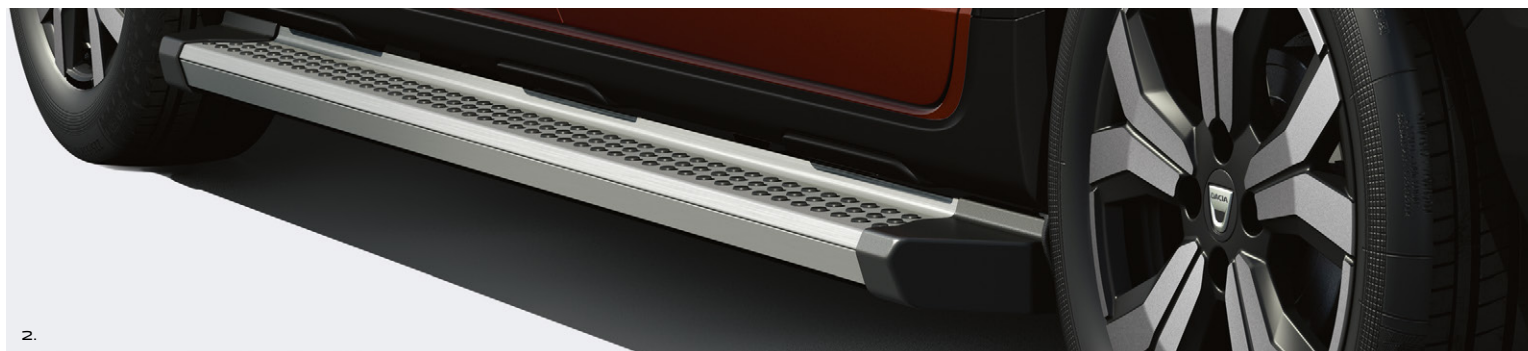

2.

1. - 2. BOČNÉ NÁŠLAPY

Uľahčíte si nastupovanie a prístup k strešnému nosiču a zároveň podčiarknite robustný štýl svojho nového vozidla.

(82 01 741 626)