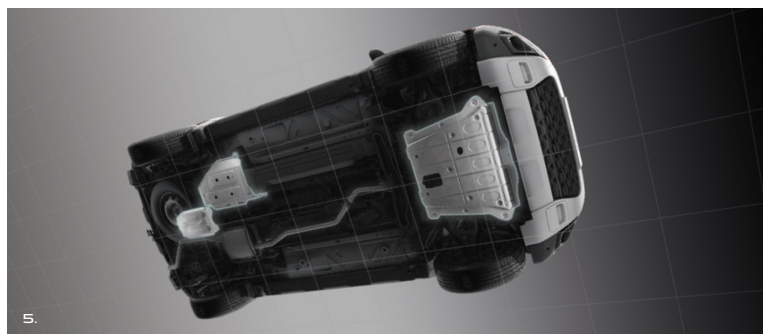

4.

4. OCHRANA MOTORA A PREDNÉHO NÁRAZNÍKA

Postarajte sa o masku chladiča a spodnú časť motora. Táto hliníková ochrana vystuží konštrukciu nárazníka a zároveň zvýrazní SUV charakter vášho vozidla.

Ochráňte účinne spodnú časť karosérie a jazdite bezpečne aj mimo pevných povrchov.

5. OCHRANA MOTORA PRE VERZIE 4x2, 4x4 A OCHRANA NÁDRŽE A DIFERENCIÁLU PRE VERZIU 4x4

5.

6.

6. OCHRANA MOTORA PRE VERZIE 4x2 A 4x4