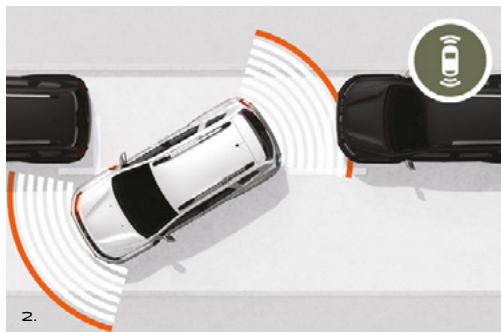

ASISTENTY RIADENIA A OCHRANA PROTI KRÁDEŽI

1. INTEGROVANÁ KAMERA NA NAHRÁVANIE PREMÁVKY

Automatický nahrávací systém je nevyhnutný pre vašu bezpečnosť a pohodlie na ceste. Je integrovaný do vnútorného spätného zrkadla a zaznamenáva priebeh všetkých vašich ciest, takže v prípade nehody poskytne objektívne svedectvo.

2. PREDNÉ A ZADNÉ PARKOVACIE SENZORY

Nevyhnutné pre parkovanie bez problémov: pomocou snímačov integrovaných do nárazníka upozornia na prekážky nachádzajúce sa pred vami a za vami.

3. ZADNÁ PARKOVACIA KAMERA

Parkujte bez stresu! Pri cúvaní sa zobrazí situácia za vozidlom priamo na navigačnom displeji. Obraz prekrývajú farebné čiary, ktoré umožňujú vyhodnotiť vzdialenosť voči prípadným prekážkam.

4. ALARM

Systém perimetrickej a volumetrickej ochrany a imobilizéra deteguje každý pokus o otvorenie, vniknutie alebo pohyb v priestore vozidla, ako aj pokus o krádež bicykla alebo odcudzenie vozidla.