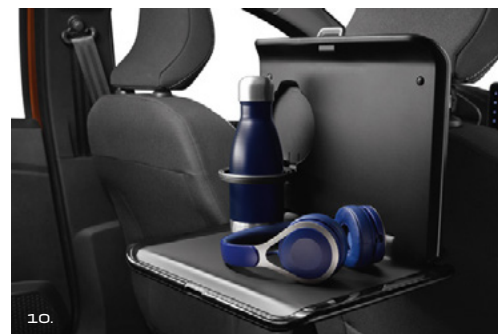

9. FAJČIARSKY PAKET

Nevyhnutný detail pre udržanie čistoty vo vašom vozidle. Obsahuje popolník a zapalovač.

10. SKLOPNÝ STOLÍK ZA PREDNÉ SEDADLÁ

Tento zadný stolík posлuží vašim spolucestujúcim na odloženie tabletu, knihy alebo sušienok. Integrovaný držiak bezpečne udrží fľašu či pohár.