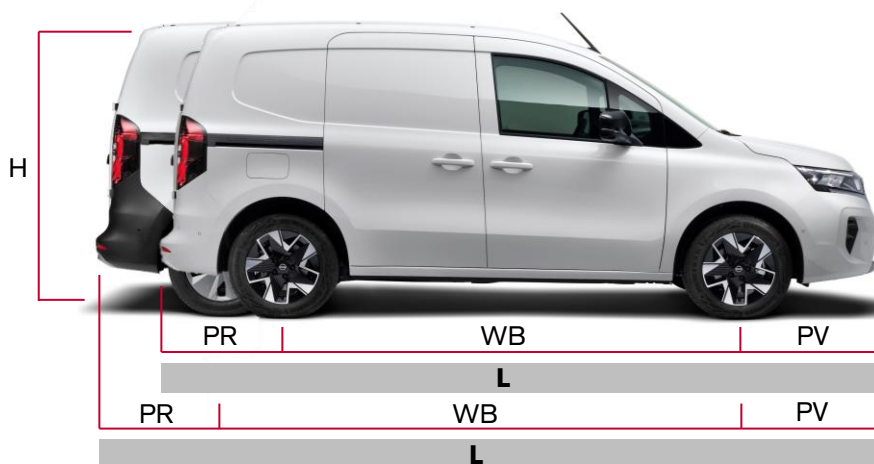

BATÉRIA

Typ batérie	Lithium-ion
Celková kapacita batérie (Gross/Net) (kWh)	45/44
Hmotnosť batérie (kg)	320
Napätie (V)	240-408

NABÍJANIE A DOJAZD

Dojazd (WLTP)2- kombinovaný cyklus (km)	283 - 286	271 - 275
Spotreba - kombinovaná min/max (kWh/ 100 km)	18,8 - 19,0	20,2
Maximálna rýchlosť (km/h)	132	
Palubná nabíjačka (kW)	22 (Čas nabíjania 15-80 %: 90 minút)	
Kapacita nabíjania (kW)	75 (Čas nabíjania 15-80%: 37 minút)	

HMOTNOSTI

Pohotovostná hmotnosť (min/max) (kg)	1.608 / 1.843	1.713 / 1.923
Hmotnosť nákladu (kg)	612	777
Prípustná celková hmotnosť (kg)	2.220	2.490
Max. hmotnosť brzdeného prívesu (kg)		1.500
Max. hmotnosť nebrzdeného prívesu (kg)		750
Maximálne zaťaženie prednej nápravy (kg)	1170	1230
Maximálne zaťaženie zadnej nápravy (kg)	1270	1450

ROZMERY (mm)

Celková dĺžka (L)	4.488	4.910
Rázvor náprav (WB)	2.716	3.100
Zadný previs (PR)	810	850
Predný previs (PV)		960
Výška (H)	1.864	1.854
Šírka bez zrkadiel (W1)		1.860
Šírka so zrkadlami (W2)		2.159

OBJEM NÁKLADNÉHO PRIESTORU (mm)

Nákladný priestor (m3)	3,3	4,3
Dĺžka nákladného priestoru	1.810	2.230
Šírka nákladného priestoru		1.570
Šírka nákladného priestoru medzi blatníkmi		1.248
Výška nákladného priestoru	1.215	1.229
Výška nakladacieho otvoru		1.115
Výška nakladacej hrany	634	613

ROZMERY OTVOROV (mm)

Bočné posuvné dvere šírka	615	831
Bočné posuvné dvere výška		1.060
Výška bočných dverí		1.115
Zadné dvere šírka 700mm od podlahy		1.196