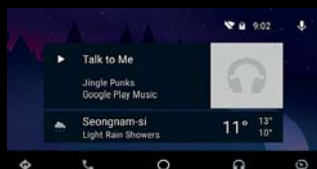

androidauto

Android Auto, Google a Google Maps jsou ochranné známky společnosti Google Inc. Bluetooth® je ochranná známka společnosti Bluetooth SIG Inc.

MÉDIA

- MP3/ OGG/ WMA pro USB
- Vestavěný Bluetooth®
- Vestavěný CD/ DVD přehrávač
- Možnost připojení iPod / iPhone
- DAB+ (kde je dostupné)

NAVIGACE

- Navigační mapy TomTom
- Mapy Evropy předinstalovány na SD kartě*

DISPLEJ & DESIGN

- 6,5" WVGA TFT LCD
- 800 x 480 pixelů, dotekové ovládání

TELEFON

- Připojení přes Bluetooth®- telefony jiných výrobců mohou být připojeny pomocí technologie Bluetooth®

* Neobsahuje mapové podklady Turecka.

Podrobné informace o Android Auto naleznete na <https://www.android.com/auto/> včetně seznamu zemí, ve kterých je tato aplikace k dispozici. Dostupnost aplikace v jednotlivých zemích závisí na společnosti Google Inc., v době přípravy katalogu nebyla tato funkce dostupná pro Českou republiku a Slovensko.