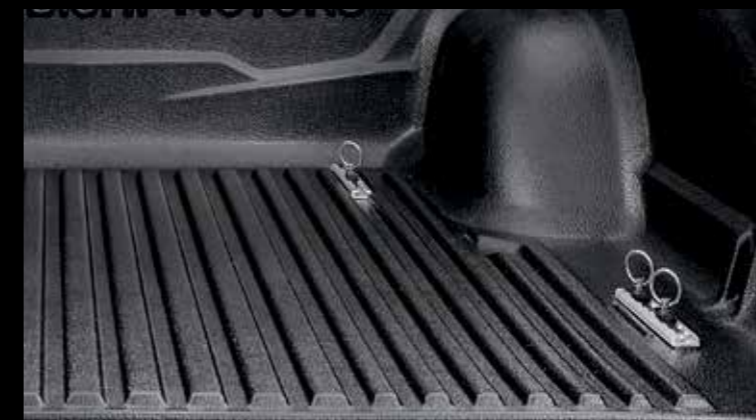

◀ Systém pro uchycení nákladu

CC / DC

Může být kombinován s vanou ložné plochy, 4 lišty s 6 nastavitelnými upevňovacími oky

MZ350462