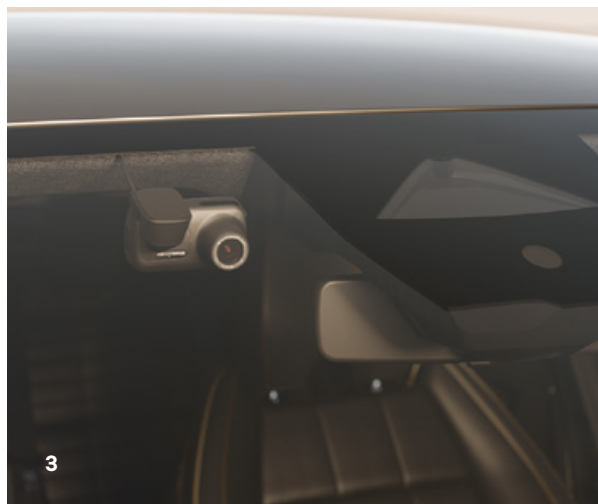

bezpečnosť

1. **deliaca mreža**
  (79 2B 992 66R)
2. **alarm**
  (82 01 736 726)
3. **palubná kamera Nextbase 322 GW**
  (77 11 945 184)
4. **snehové reťaze Premium Grip**
  (77 11 780 263)

vaše vozidlo v bezpečí

Zaparkujte svoj nový Austral bez obáv kdekoľvek. Integrovaný alarm deteguje všetky pokusy o vlámanie aj manipuláciu s vozidlom. Ak často cestujete so svojím psom, môžete batožinový priestor oddeliť na mieru vyrobenou mrežou. Pre jazdu na snehu sú tu reťaze Premium Grip s jednoduchou a intuitívnou montážou. Integrovaná palubná kamera zaznamená priebeh každej vašej cesty.