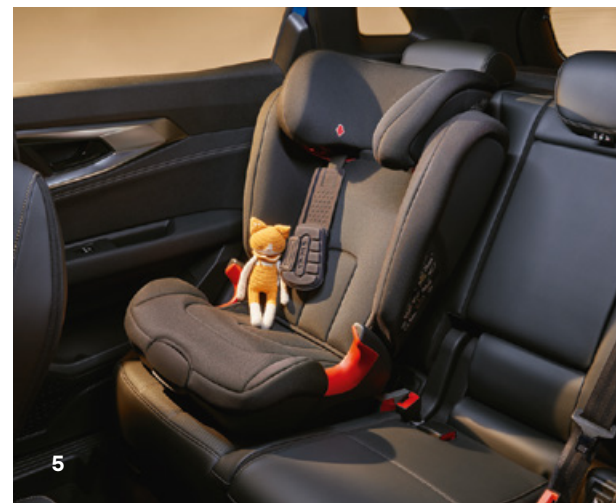

usporiadaný interiér

Poriadok vo veciach a jednoduchý prístup k nim vám zaistí multifunkčný úložný systém na opierku hlavy. Cestujúci vzadu môžu svoje veci odložiť na výklopný stolík, na oblečenie je tu praktický háčik. A keď budete na mieste, oblečte si sako, ktoré zostalo perfektne vyžehlené vďaka vešiaku umiestnenému zozadu na sedadle vodiča. Zaobstarajte si tiež indukčnú nabíjačku, s ktorou bude batéria vášho telefónu vždy plná aj bez kábla.