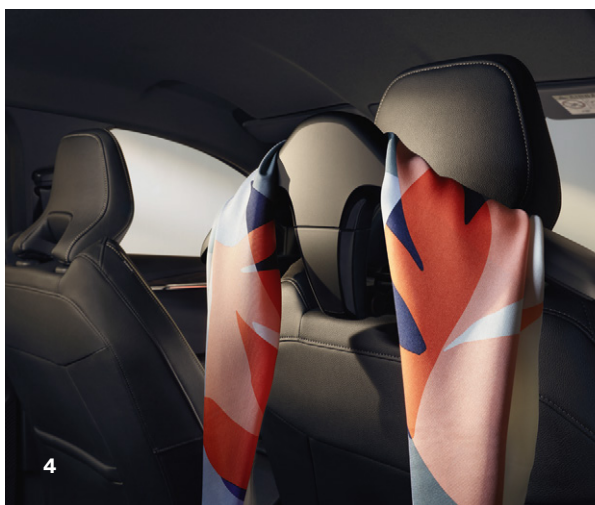

komfort

1. cestovný kávovar na kapsuly Handpresso
  (77 11 940 552)
2. organizér do stredovej konzoly
  (98 49 004 73R)
3. detská sedačka KIDFIX XP – od 15 do 36 kg
  (4 – 12 rokov)
  (77 11 940 745)
4. vešiak za opierku hlavy
  (77 11 785 946)
5. sklupný stolček za predné sedadlá
  (77 11 785 947)

zážitky na palube

Užite si každý okamih strávený v kabíne vášho vozidla. Inovatívny, a napriek tomu jednoduchý modulárny organizér do stredovej konzoly si môžete nastaviť tak, aby sa prispôbil čomukoľvek, čo doň práve chcete uložiť. Sako či bundu si pred jazdou odložte na ergonomický vešiak za opierkou hlavy. Máte pri jazde chuť na prestávku a dobrú kávu? Na prípravu kávy využite náš prenosný kávovar Handpresso a vychutnajte si ju na mieste, na ktorom ste sa práve zastavili.