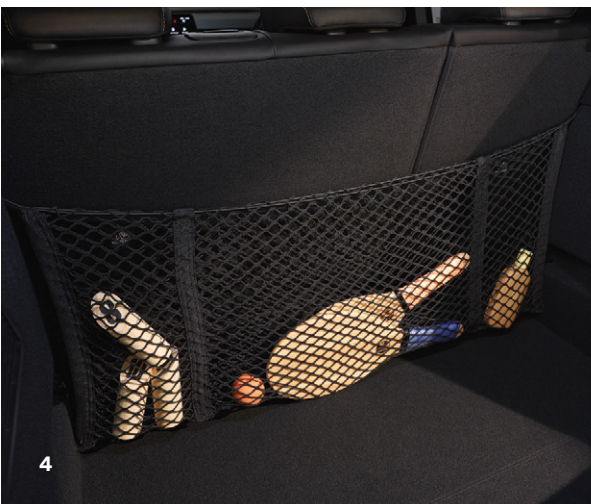

úložný priestor

1. – 2. dvojité dno batožinového priestoru (pre nabíjacie káble)
  (84 9P 312 79R)
3. sieť batožinového priestoru – horizontálna
  (77 11 227 501)
4. sieť batožinového priestoru – vertikálna
  (77 11 227 502)
5. organizér batožinového priestoru
  (82 01 585 488)

všetko na svojom mieste

Bez ohľadu na zákruty zostanú vaše veci na svojom mieste vďaka vertikálnej či horizontálnej úložnej sieti alebo inteligentnému prenosnému organizéru do batožinového priestoru. Dvojité dno má niekoľko pôsobivých výhod navyše. Je jednoducho prístupné, rozširuje váš úložný priestor, a do jeho priehradiek tak môžete uložiť všetko potrebné vrátane nabíjacích káblov.