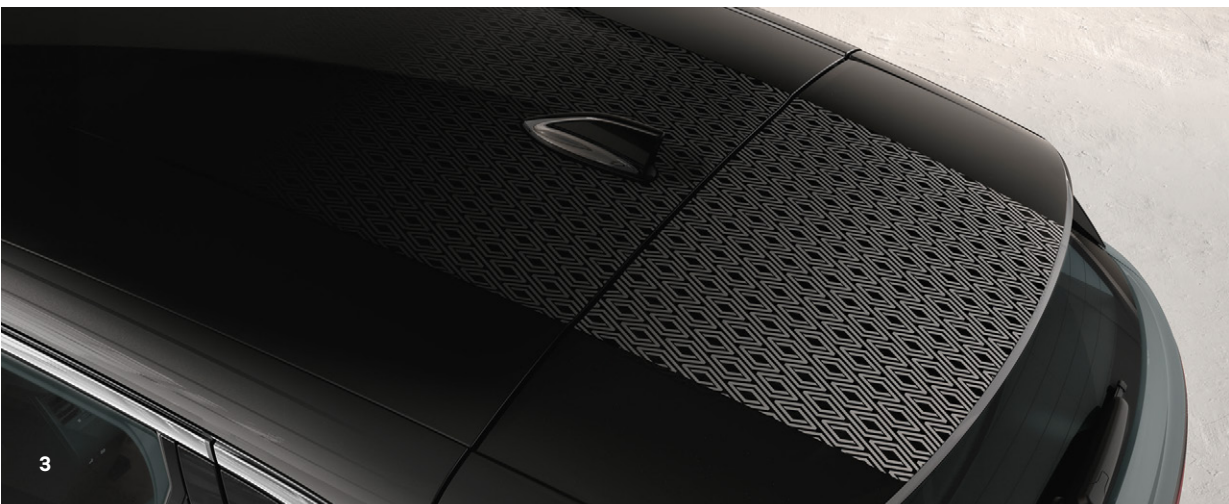

exteriér

1. kryty spätných zrkadiel
  (96 3H 134 96R)
2. shark anténa
  (28 21 632 35R)
3. štýlový polep strechy so shark anténou
  (73 86 570 30R)
  štýlový polep strechy s klasickou anténou
  (73 86 537 67R)

dizajn na mieru

Ste pripravení prejavíť svoj charakter? Nedržte sa pri zemi a dolad'te dizajn strechy samolepkami inšpirovanými logom Renault. Jedinečný dizajn vášho vozidla zvýraznia tiež saténovo sivé kryty spätných zrkadiel a čierna anténa v tvare žraločej plutvy mu dodá športový nádych (kompatibilná v závislosti od verzie).