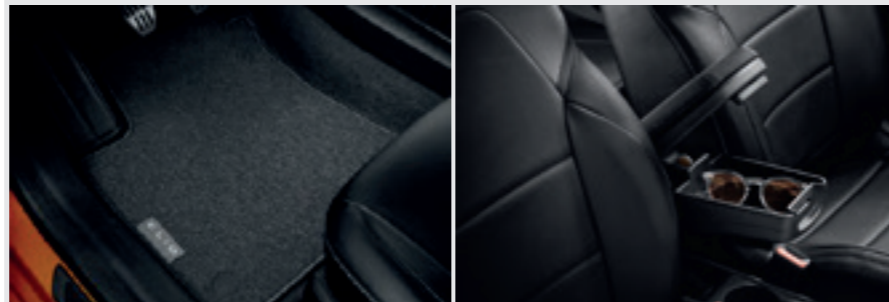

COMFORT PACK

Textilné koberce Comfort, predná laktová opierka, bezdrôtová indukčná nabíjačka na smartphone

Cena 290 €