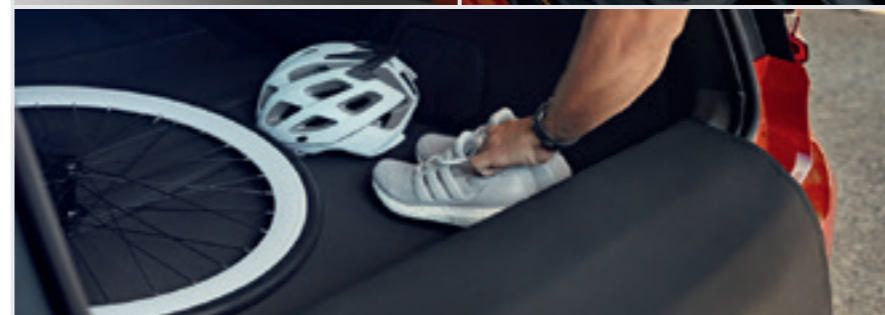

COUNTRY PACK

Ťažné zariadenie, ochrana batožinového priestoru EasyFlex, gumové koberce

Cena od 590 €