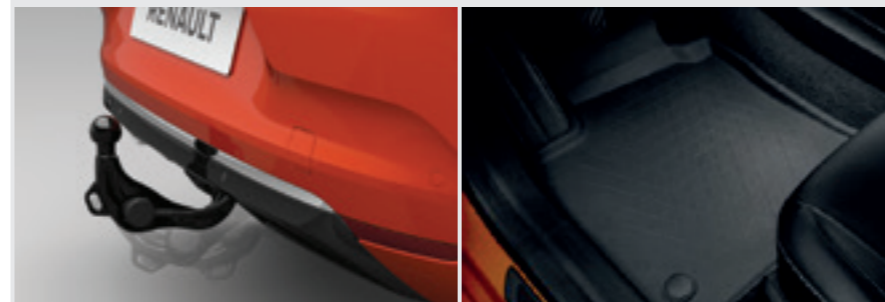

COUNTRY PACK

Ťažné zariadenie, ochrana batožinového priestoru EasyFlex, gumové koberce

Cena od 590 €