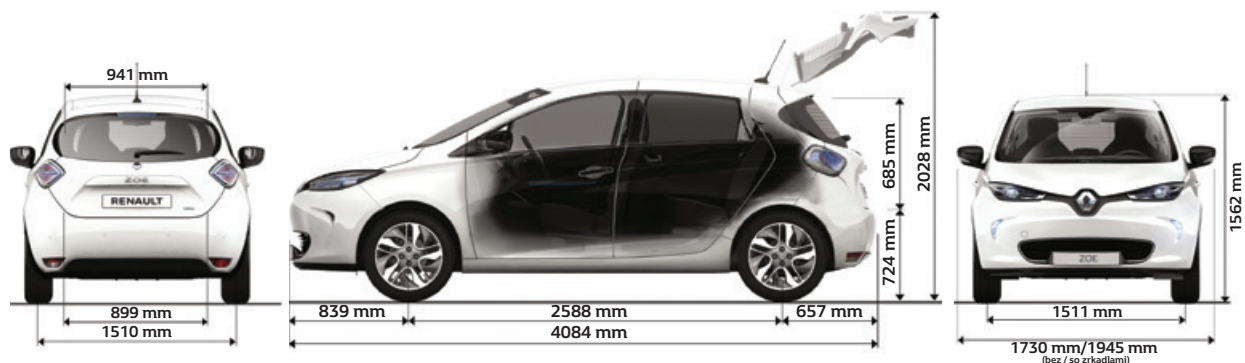

WR D3

WR D4

WR A4

Ponuka platí od 1. 8. do 31. 12. 2018 alebo do vypredania zásob u participujúcich partnerov Renault. Montáž zahŕňa prácu a drobný materiál (ventilky, závažia). Ozdobné kryty kolies / stredové krytky sú poskytnuté podľa aktuálnej dostupnosti. Kompletnú ponuku diskov získate u svojho predajcu.

-  = valivý odpor
-  = brzdové vlastnosti na mokre
-  = trieda hlučnosti - vonkajšiu hlučnosť v dB

TECHNICKÉ ÚDAJE A ROZMERY

BATÉRIA	R90	R110
Maximálny výkon (kW/k) pri otáčkach (ot./min)	68/92 pri 3 000 až 11 300	80/109 pri 3 395 až 10 886
Maximálny krútiaci moment (Nm) pri otáčkach (ot./min)	220 pri 250 až 2 500	225 pri 500 až 3 395
TYP BATÉRIE		
Celkové napätie (V)	400	400
Kapacita (kWh)	41	41
Počet modulov / článkov	12/192	12/192
NABÍJANIE	1 - 3-fázová od 2 - 22 kW	
Domáca zásuvka (10 A)	25 h	25 h
Zabezpečená zásuvka Green-Up	16 h	16 h
3,7 kW (jednofázová nabíjacia stanica 16 A)	15 h	15 h
7,4 kW (jednofázová nabíjacia stanica 32 A)	7 h 25	7 h 25
11 kW (trojfázová nabíjacia stanica 16 A)	4 h 30	4 h 30
22 kW (trojfázová nabíjacia stanica 32 A)	2 h 40	2 h 40
PNEUMATIKY*		
	185/65 R15	
	195/55 R16	185/65 R15
		205/45 R17
VÝKON		
Zrýchlenie 0-50 km/h (s)	4,1	3,9
Zrýchlenie 0-80 km/h (s)	8,6	N/A
Zrýchlenie 0-100 km/h (s)	13,2	11,4
Maximálna rýchlosť (km/h)	135	135
ROZMERY A HMOTNOSTI**		
Objem batožinového priestoru (l)	338	338
Prevádzková hmotnosť (kg)	1555	1 575
Maximálne užitočné zaťaženie (kg)	486	454
Maximálna povolená celková hmotnosť (kg)	1966	1 954
Hmotnosť batérie (kg)	305	305
SPOTREBA**		
Spotreba elektrickej energie v kombinovanom cykle (Wh/km)	167 - 168	163 - 175
Emisie CO ₂ (g/km)	0	0
DOJAZD		
Homologovaný dojazd - kombinovaný cyklus	300 - 302	291 - 316