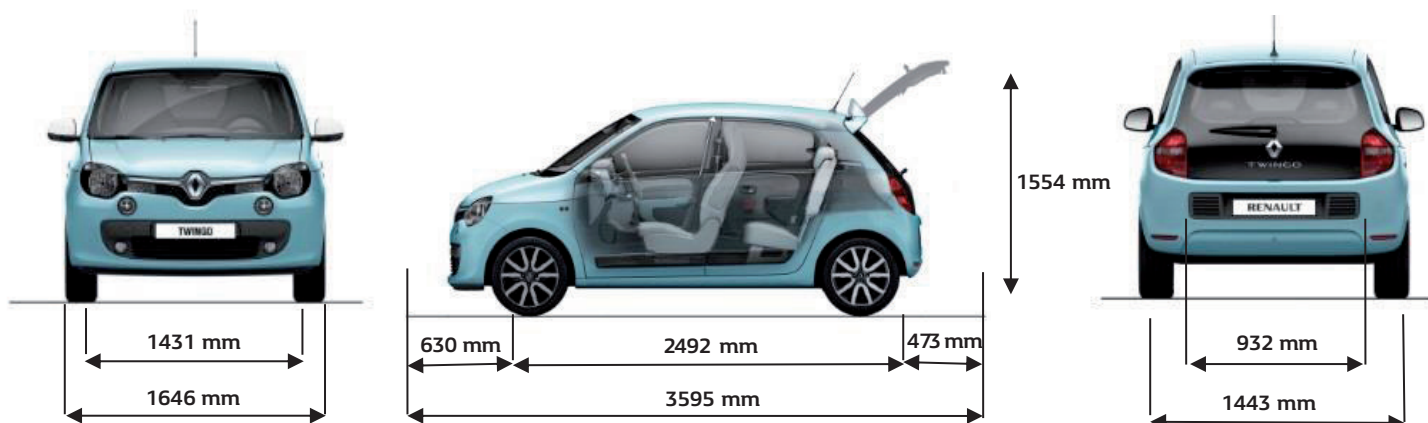

Uvedené ceny príslušenstva sú vrátane DPH a bez montáže.

Ceny balíčkov príslušenstva sú uvedené už po zľave a bez montáže.

TECHNICKÉ ÚDAJE A ROZMERY

	Renault eco ² SCe 70	Renault eco ² TCe 90 EDC
MOTORIZÁCIA		
Typ prevodovky	manuálna 5 stup.	dvojspojková EDC - 6 st. automatická
Zdvihový objem (cm ³)	999	898
Palivo	benzín	benzín
Počet valcov / ventilov	3 / 12	3 / 12
Typ vstrekovania	nepriame	nepriame
Maximálny výkon (kW/k) pri otáčkach (ot./min)	52 / 70 pri 6 000	66 / 90 pri 5 500
Maximálny krútiaci moment (Nm) pri otáčkach (ot./min)	91 pri 2 850	135 pri 2 500
Emisná norma	Euro 6	Euro 6
PNEUMATIKY*		
Predné / zadné	165/65 R15 / 185/60 R15	165/65 R15 / 185/60 R15
Predné / zadné	185/50 R16 / 205/45 R16	185/50 R16 / 205/45 R16
VÝKONY		
Zrýchlenie 0 - 100 km/h (s)	14,5	N/A
Maximálna rýchlosť (km/h)	151	165
SPOTREBA A EMISIE**		
Mestská premávka / mimo mesto / priemerná spotreba (l)	6,3 / 4,2 / 5,0	6,0 / 4,1 / 4,8
Emisie CO ₂ (g/km)	112	107
Objem palivovej nádrže	35	35
ROZMERY A HMOTNOSTI***		
Objem batožinového priestoru (l)	188 / 219	188 / 219
Prevádzková hmotnosť (kg)	939	1 068
Maximálne užitočné zaťaženie (kg)	420	345
Maximálna povolená celková hmotnosť (kg)	1 359	1 413