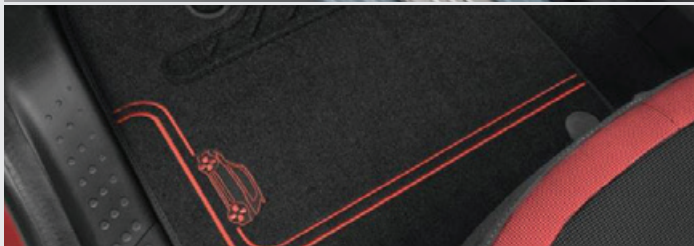

S TYLING PACK

Osvetlené vnútorné kryty prahov dverí, textilné koberce Premium.

Cena 194 €

VÝBER Z ORIGINALNEHO PRÍSLUŠENSTVA RENAULT

Predná laktová opierka	159,90 €
Textilné koberce Confort	36,90 €
Univerzálne zásterky (2ks) - predné alebo zadné	24,90 €
Držiak telefónu otočný	20,90 €
Gumové koberce Novestra	45,90 €
Hliníkové strešné tyče	150,00 €
Sada povinnej výbavy Renault (autolekárnica, pracovné rukavice, lano, výstražná vesta a trojuholník)	39,90 €
Mechanické zabezpečenie radiacej páky Construct / Defend	od 214,80 €

Uvedené ceny príslušenstva sú vrátane DPH a bez montáže.

Ceny balíčkov príslušenstva sú uvedené už po zľave a bez montáže.