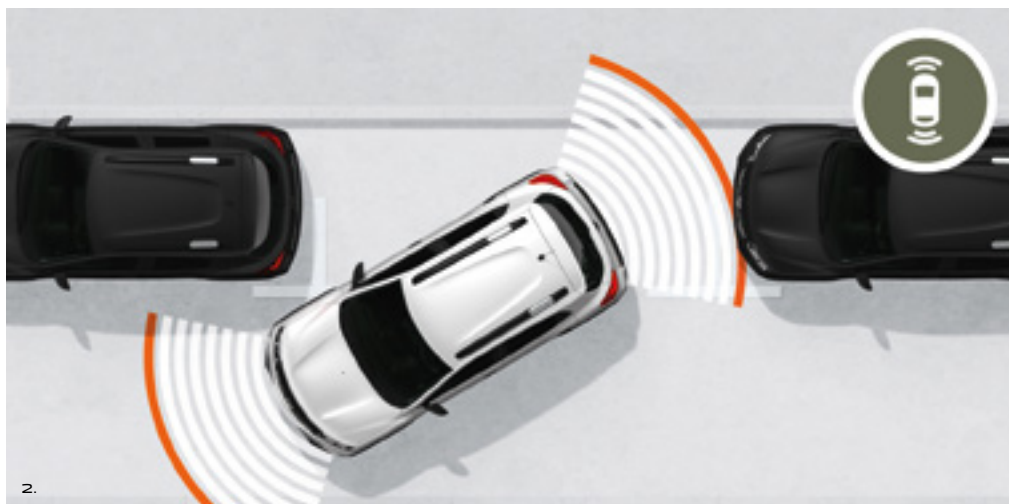

PRE VÁŠ POKOJ

ASISTENTY RIADENIA A BEZPEČNOSŤ

1. INTEGROVANÁ KAMERA NA NAHRÁVANIE PREVÁDZKY

Automatický nahrávací systém je nevyhnutný pre vašu bezpečnosť a pohodu na ceste. Full HD kamera zaznamenáva všetky vaše jazdy, takže v prípade nehody vždy poskytnete objektívne svedectvo.

(82 01 742 647)

2. PREDNÉ A ZADNÉ PARKOVACIE SENZORY

Nevyhnutný pomocník pre hladké zaparkovanie: snímače integrované do nárazníkov upozornia na prekážky pred vami aj za vami.

(82 01 742 645, 82 01 742 646)

3. DETSKÁ SEDAČKA – TRIFIX2 I-SIZE

Bezpečne rieši prepravu detí vo veku od 15 mesiacov do 4 rokov. Je veľmi pohodlná a vďaka úchytom ISOFIX a integrovanému pásu Top Tether sa ľahko inštaluje a prispôbuje rastu detí.

(77 11 940 744)