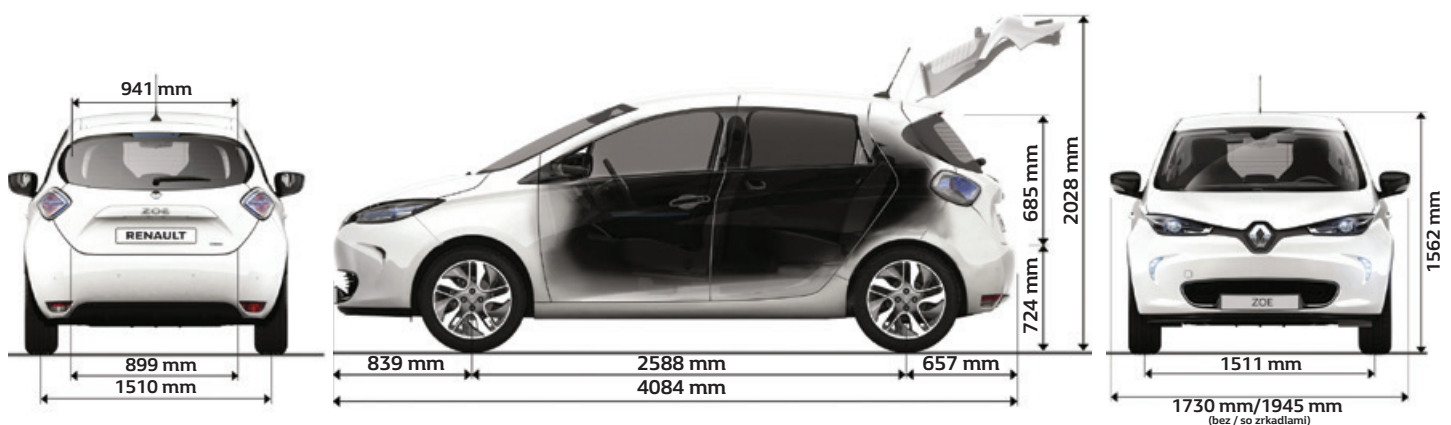

TECHNICKÉ ÚDAJE A ROZMERY

BATÉRIA	R90	R110
Maximálny výkon (kW/k) pri otáčkach (ot./min)	68/92 pri 3 000 až 11 300	80/109 pri 3 395 až 11 300
Maximálny krútiaci moment (Nm) pri otáčkach (ot./min)	220 pri 250 až 2 500	225 pri 250 až 2 500
TYP BATÉRIE		
Celkové napätie (V)	400	400
Kapacita (kWh)	41	41
Počet modulov / článkov	12/192	12/192
NABÍJANIE		
	1 - 3-fázová od 2 - 22 kW	
Domáca zásuvka (10 A)	25 h	25 h
Zabezpečená zásuvka Green-Up	16 h	16 h
3,7 kW (jednofázová nabíjacia stanica 16 A)	15 h	15 h
7,4 kW (jednofázová nabíjacia stanica 32 A)	7 h 25	7 h 25
11 kW (trojfázová nabíjacia stanica 16 A)	4 h 30	4 h 30
22 kW (trojfázová nabíjacia stanica 32 A)	2 h 40	2 h 40
PNEUMATIKY*		
	185/65 R15	
	195/55 R16	185/65 R15
		205/45 R17
VÝKON		
Zrýchlenie 0-50 km/h (s)	4,1	4,1
Zrýchlenie 0-80 km/h (s)	8,6	N/A
Zrýchlenie 0-100 km/h (s)	13,2	N/A
Maximálna rýchlosť (km/h)	135	135
ROZMERY A HMOTNOSTI**		
Objem batožinového priestoru (l)	338	338
Prevádzková hmotnosť (kg)	1555	N/A
Maximálne užitočné zaťaženie (kg)	486	N/A
Maximálna povolená celková hmotnosť (kg)	1966	N/A
Hmotnosť batérie (kg)	305	305
SPOTREBA**		
Spotreba elektrickej energie (Wh/km)	133	133
Emisie CO₂ (g/km)	0	0

* Platí pre verziu s 16" diskami kolies.

* Uvedené rozmery pneumatík pre jednotlivé motorizácie sú len orientačné a vždy závisí na vybranej motorizácii alebo príplatkovej výbave. Viac informácií získate u vášho predajcu.

** Uvedená spotreba paliva a emisie CO₂ sú zmerané podľa metodiky stanovenej podľa platných právnych predpisov vyžadovaných pri homologácii vozidla a slúžia k porovnávaniu vozidiel v daných parametroch a rovnakých podmienkach. Bežná spotreba sa môže od týchto údajov líšiť v závislosti na charaktere jazdy, zaťažení vozidla, poveternostných podmienkach a profile trasy.

*** Údaje sa môžu líšiť v závislosti na výbave, v údajoch je započítaná hmotnosť vodiča (75 kg).

Nezáväzná cena vrátane DPH odporúčaná spoločnosťou Renault Slovensko, spol. s r.o. V cene vozidla nie je zahrnutá povinná výbava. Všetky ceny a údaje sú len informatívne a nezaväzujú žiadnu zo zmluvných strán k uzavretiu zmluvy. Pokiaľ máte záujem zakúpiť produkt alebo službu, je nutné uzavrieť písomnú zmluvu s podpisom jednajúcich osôb. Konkrétnu ponuku vždy konzultujte s predajcom Renault. Renault Slovensko, spol. s r.o. si vyhradzuje právo aktualizovať alebo zmeniť ceny, príslušné špecifikácie a príslušenstvo bez konzultácie.