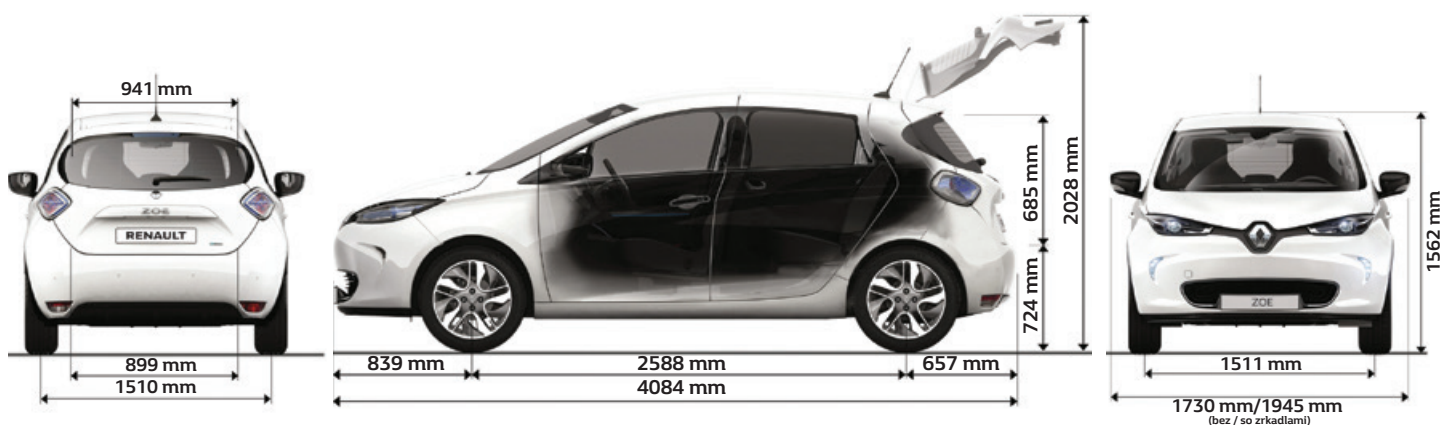

TECHNICKÉ ÚDAJE A ROZMERY

BATÉRIA	22kWh	Z.E.40
Maximálny výkon (kW/k) pri otáčkach (ot./min)	68 / 92 pri 3 000 - 11 300	68 / 92 pri 3 000 - 11 300
Maximálny krútiaci moment (Nm) pri otáčkach (ot./min)	220 / 250 pri 2 500	220 / 250 pri 2 500
TYP BATÉRIE	1 - 3-fázová od 2 - 22 kW	
Celkové napätie (V)	400	400
Kapacita (kWh)	22	41
Počet modulov / článkov	12/192	12/192
NABÍJANIE	1 - 3-fázová od 2 - 22 kW	
Domáca zásuvka (10 A)	13 h 30	25 h
Zabezpečená zásuvka Green-Up	9 h	16 h
3,7 kW (jednofázová nabíjacia stanica 16 A)	menej ako 8 h	15 h
7,4 kW (jednofázová nabíjacia stanica 32 A)	4h	7 h 25
11 kW (trojfázová nabíjacia stanica 16 A)	3 h	4 h 30
22 kW (trojfázová nabíjacia stanica 32 A)	1 h 45	2 h 40
PNEUMATIKY*	185/65 R15	-
	195/55 R16	195/55 R16
		205/45 R17
VÝKON		
Zrýchlenie 0-50 km/h (s)	4,1	4,1
Zrýchlenie 0-80 km/h (s)	8,6	8,6
Zrýchlenie 0-100 km/h (s)	13,2	13,2
Maximálna rýchlosť (km/h)	135	135
ROZMERY A HMOTNOSTI**		
Objem batožinového priestoru (l)	338 / 1 225	338 / 1 225
Prevádzková hmotnosť (kg)	1545	1555
Maximálne užitočné zaťaženie (kg)	420	411
Maximálna povolená celková hmotnosť (kg)	1965	1966
Hmotnosť batérie (kg)	290	305
SPOTREBA**		
Spotreba elektrickej energie (Wh/km)	133	133
Homologizovaný dojazd (NEDC) (km)***	240	403
Emisie CO₂ (g/km)	0	0

* Platí pre verziu s 16" diskami kolies.

* Uvedené rozmery pneumatík pre jednotlivé motorizácie sú len orientačné a vždy závisí na vybranej motorizácii alebo príplatkovej výbave. Viac informácií získate u vášho predajcu.

** Uvedená spotreba paliva a emisie CO₂ sú zmerané podľa metodiky stanovenej podľa platných právnych predpisov vyžadovaných pri homologizácii vozidla a slúžia k porovnávaniu vozidiel v daných parametroch a rovnakých podmienkach. Bežná spotreba sa môže od týchto údajov líšiť v závislosti na charaktere jazdy, zaťažení vozidla, poveternostných podmienkach a profile trasy.

*** Údaje sa môžu líšiť v závislosti na výbave, v údajoch je započítaná hmotnosť vodiča (75 kg).

Nezáväzná cena vrátane DPH odporúčaná spoločnosťou Renault Slovensko, spol. s r.o. V cene vozidla nie je zahrnutá povinná výbava. Všetky ceny a údaje sú len informatívne a nezaväzujú žiadnu zo zmluvných strán k uzavretiu zmluvy. Pokiaľ máte záujem zakúpiť produkt alebo službu, je nutné uzavrieť písomnú zmluvu s podpisom jednajúcich osôb. Konkrétnu ponuku vždy konzultujte s predajcom Renault. Renault Slovensko, spol. s r.o. si vyhradzuje právo aktualizovať alebo zmeniť ceny, príslušné špecifikácie a príslušenstvo bez konzultácie.