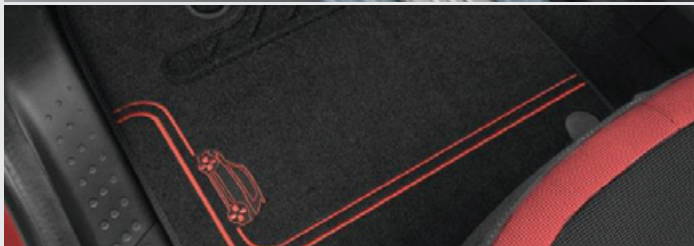

Cena 170 €

C OMFORT PACK

Koberec batožinového priestoru, textilné koberce Premium, predná laktová opierka.

Cena 210 €

S TYLING PACK

Osvetlené vnútorné kryty prahov dverí, textilné koberce Premium.

Cena 194 €