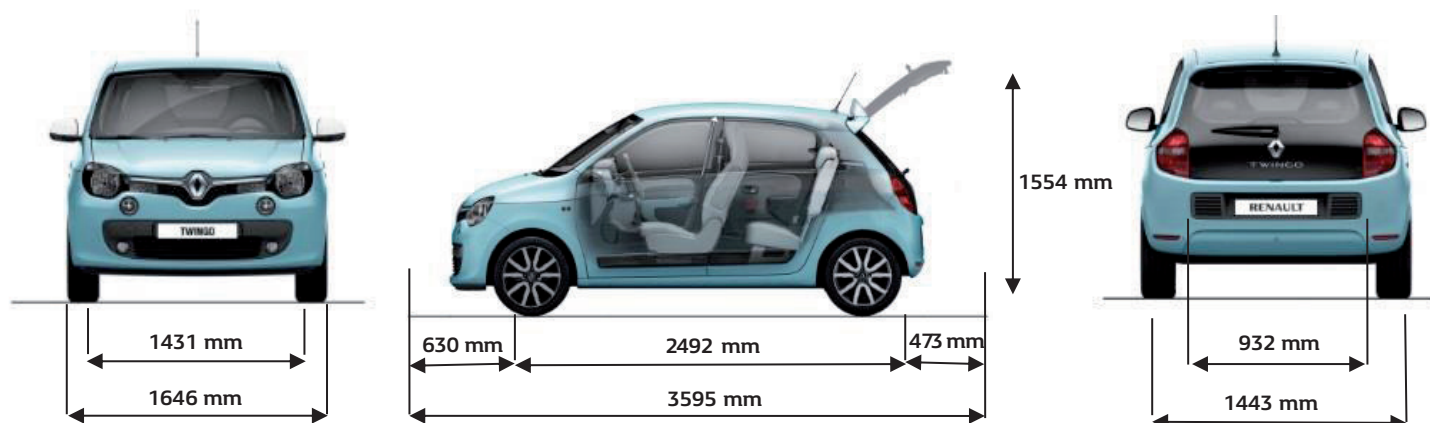

Uvedené ceny príslušenstva sú vrátane DPH a bez montáže.

Ceny balíčkov príslušenstva sú uvedené už po zľave a bez montáže.

TECHNICKÉ ÚDAJE A ROZMERY

	Renault eco ² SCe 70	Renault eco ² TCe 90 EDC
MOTORIZÁCIA		
Typ prevodovky	manuálna 5 stup.	dvojspojková EDC - 6 st. automatická
Zdvihový objem (cm ³)	999	898
Palivo	benzín	benzín
Počet valcov / ventilov	3 / 12	3 / 12
Typ vstrekovania	nepriame	nepriame
Maximálny výkon (kW/k) pri otáčkach (ot./min)	52 / 70 pri 6 000	66 / 90 pri 5 500
Maximálny krútiaci moment (Nm) pri otáčkach (ot./min)	91 pri 2 850	135 pri 2 500
Emisná norma	Euro 6	Euro 6
PNEUMATIKY*		
Predné / zadné	165/65 R15 / 185/60 R15	165/65 R15 / 185/60 R15
Predné / zadné	185/50 R16 / 205/45 R16	185/50 R16 / 205/45 R16
VÝKONY		
Zrýchlenie 0 - 100 km/h (s)	14,5	N/A
Maximálna rýchlosť (km/h)	151	165
SPOTREBA A EMISIE**		
Mestská premávka / mimo mesto / priemerná spotreba (l)	6,3 / 4,2 / 5,0	6,0 / 4,1 / 4,8
Emisie CO ₂ (g/km)	112	107
Objem palivovej nádrže	35	35
ROZMERY A HMOTNOSTI***		
Objem batožinového priestoru (l)	188 / 219	188 / 219
Prevádzková hmotnosť (kg)	939	1 068
Maximálne užitočné zaťaženie (kg)	420	345
Maximálna povolená celková hmotnosť (kg)	1 359	1 413