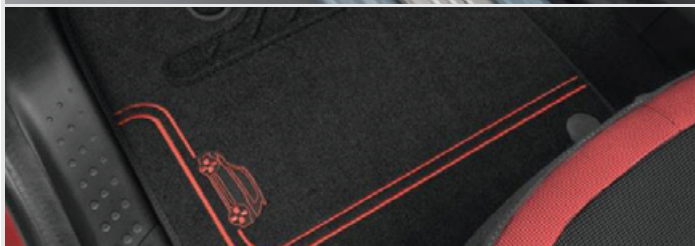

S TYLING PACK

Osvetlené vnútorné kryty prahov dverí, textilné koberce Premium.

Cena 194 €

VÝBER Z ORIGINÁLNEHO PRÍSLUŠENSTVA RENAULT

Predná laktová opierka	159,90 €
Textilné koberce Comfort	36,90 €
Univerzálne zásterky (2ks) - predné alebo zadné	24,90 €
Držiak telefónu otočný	20,90 €
Gumové koberce Novestra	45,90 €
Hliníkové strešné tyče	150,00 €
Sada povinnej výbavy Renault (autolekárnica, pracovné rukavice, lano, výstražná vesta a trojuholník)	39,90 €
Mechanické zabezpečenie radiacej páky Construct	od 214,80 €

Uvedené ceny príslušenstva sú vrátane DPH a bez montáže.

Ceny balíčkov príslušenstva sú uvedené už po zľave a bez montáže.