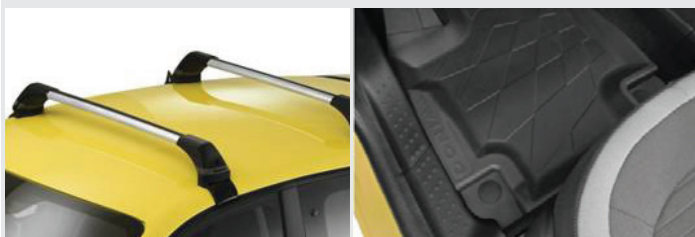

AKCIOVÉ BALÍČKY PRÍSLUŠENSTVA

Využite cenové zvýhodnenie 20 % v rámci akciovej ponuky balíčkov príslušenstva:

A DVENTURE PACK

Hliníkové strešné tyče, gumové koberce Novestra, koberec batožinového priestoru.

Cena 180 €