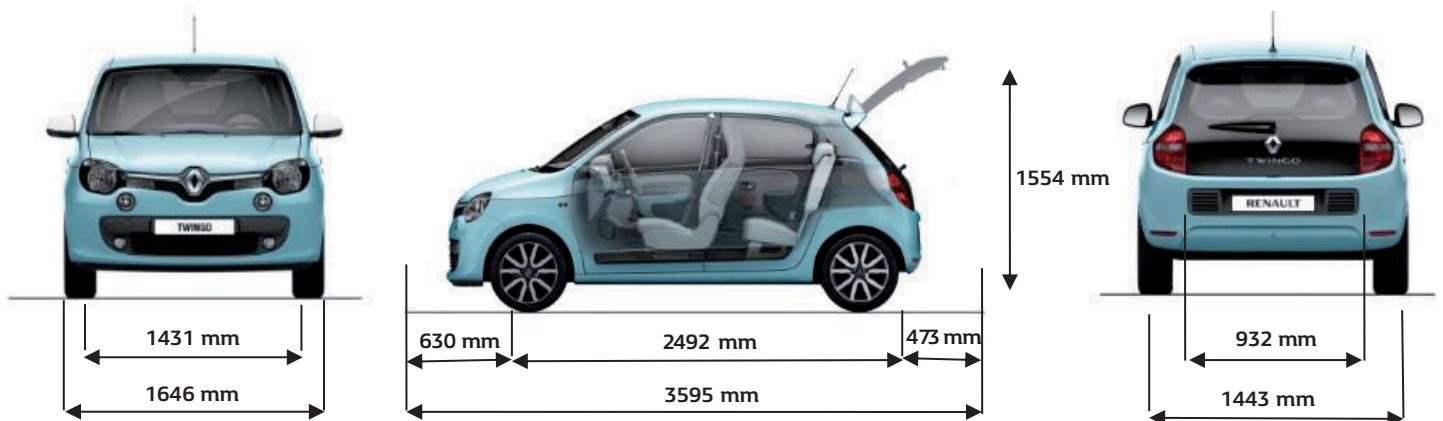

## TECHNICKÉ ÚDAJE A ROZMERY

	Renault eco <sup>2</sup> SCe 70	Renault eco <sup>2</sup> TCe 90 EDC
<b>MOTORIZÁCIA</b>		
Typ prevodovky	manuálna 5 stup.	dvojspojková EDC - 6 st. automatická
Zdvihový objem (cm <sup>3</sup> )	999	898
Palivo	benzín	benzín
Počet valcov / ventilov	3 / 12	3 / 12
Typ vstrekovania	nepriame	nepriame
Maximálny výkon (kW/k) pri otáčkach (ot./min)	52 / 70 pri 6 000	66 / 90 pri 5 500
Maximálny krútiaci moment (Nm) pri otáčkach (ot./min)	91 pri 2 850	135 pri 2 500
Emisná norma	Euro 6	Euro 6
<b>PNEUMATIKY*</b>		
Predné / zadné	165/65 R15 / 185/60 R15	165/65 R15 / 185/60 R15
Predné / zadné	185/50 R16 / 205/45 R16	185/50 R16 / 205/45 R16
<b>VÝKONY</b>		
Zrýchlenie 0 - 100 km/h (s)	14,5	N/A
Maximálna rýchlosť (km/h)	151	165
<b>SPOTREBA A EMISIE**</b>		
Mestská premávka / mimo mesto / priemerná spotreba (l)	6,3 / 4,2 / 5,0	6,0 / 4,1 / 4,8
Emisie CO <sub>2</sub> (g/km)	112	107
Objem palivovej nádrže	35	35
<b>ROZMERY A HMOTNOSTI***</b>		
Objem batožinového priestoru (l)	188 / 219	188 / 219
Prevádzková hmotnosť (kg)	939	1 068
Maximálne užitočné zaťaženie (kg)	420	345
Maximálna povolená celková hmotnosť (kg)	1 359	1 413