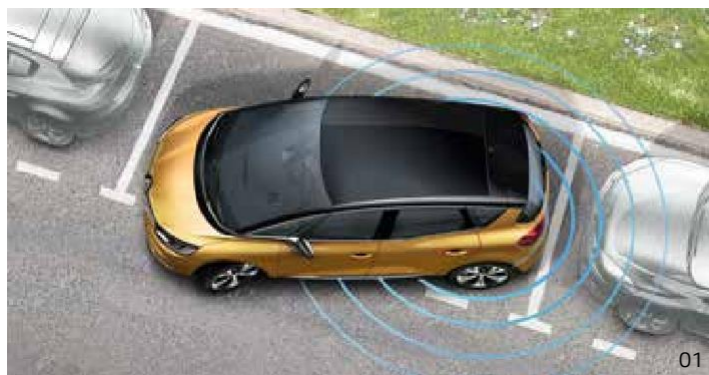

01

Asistenti riadenia

01 Parkovací asistent

Bezpečná manipulácia s vaším vozidlom. Detekuje prekážky pred a za vozidlom a upozorňuje zvukovým signálom. K dispozícii predné aj zadné senzory.

82 01 537 464 (predný)

82 01 537 455 (zadný)