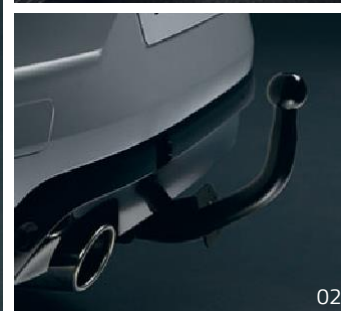

03 Nosič bicyklov Coach

Nosič bicyklov na ťažné zariadenie. Lahko sklopný pre jednoduchý prístup do batožinového priestoru.

[77 11 780 885](#) (3 bicykle)

[77 11 780 886](#) (3+1 rozšírenie pre 4. bicykel)