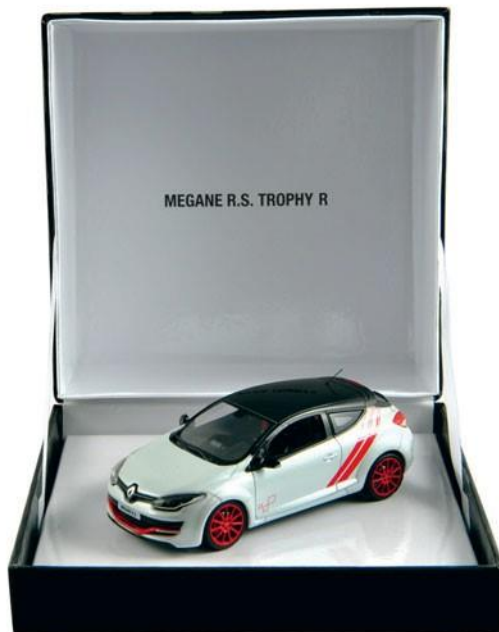

Objavte exkluzívny rad zberateľských modelov vozidiel Renault.

01 Nový Megane - strieborný

Mierka: 1/43
77 115 78442

02 Nový Megane - čierny

Mierka: 1/43
77 115 79854

03 R.S.01 - žltý

Mierka: 1/43
77 117 80350
Mierka: 1/18
77 117 80351

04 Megane Radicale R.S. - biely

Mierka: 1/43
77 115 78400

04

01

02

03

Kompletný zoznam príslušenstva

DESIGN