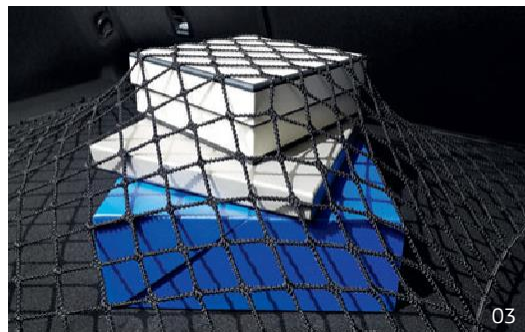

03 Sieť batožinového priestoru

Umožňujú fixáciu predmetov počas jazdy. Prispôsobiteľné veľkosti vozidla. Prevedenie horizontálne alebo vertikálne.

[77 11 422 533](#) (horizontálne)

[77 01 227 502](#) (vertikálne- Megane)