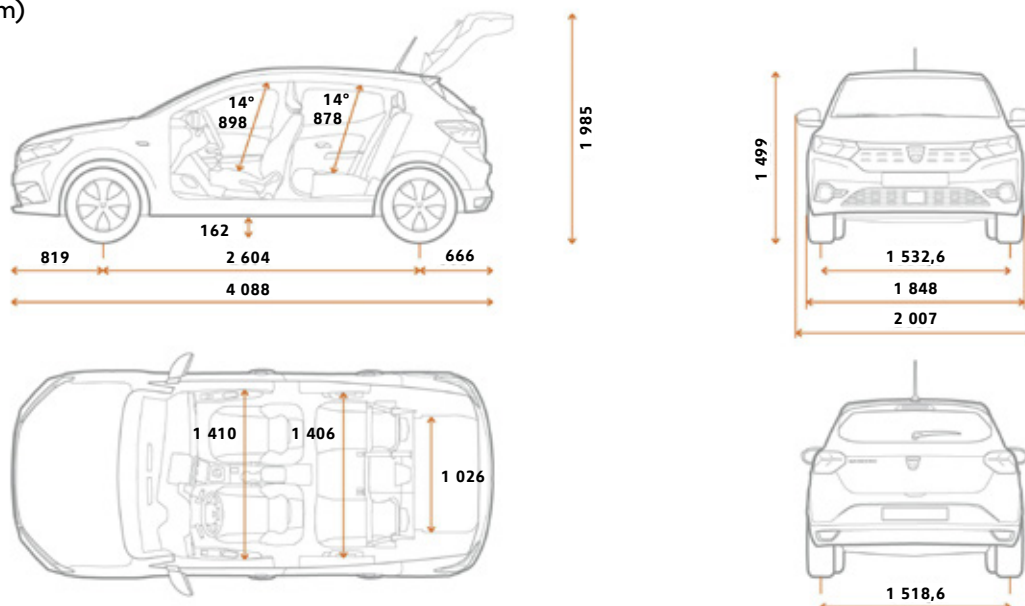

ROZMERY A HMOTNOSTI

Prevádzková hmotnosť***	1 090–1 111	1 127–1 147	1 162–1 174	1 182–1 205
Užitočné zaťaženie***	367–403	367–415	367–412	367–371
Max. povolená hmotnosť nebrzdeného prívesu	540	560	585	590
Max. povolená hmotnosť brzdeného prívesu	980	1 100	1 100	1 100
Max. povolená celková hmotnosť	1 500	1 538	1 562	1 578
Max. povolená hmotnosť jazdnej súpravy	2 480	2 638	2 662	2 678
Svetlá výška nezataženého vozidla (mm)	162	162	162	162
Počet miest	5	5	5	5
Objem batožinového priestoru VDA (dm³)	328	328	328	328
Objem batožinového priestoru (l)	410	410	410	410

1. ¹⁾ LPG
   * Uvedené rozmery pneumatík pre jednotlivé motorizácie sú len orientačné a vždy závisia na vybranej motorizácii alebo príplatkovej výbave. Viac informácií získate u vášho predajcu.
   ** Uvedená spotreba paliva a emisie CO₂ sú určené metodikou stanovenou podľa platných právnych predpisov požadovaných pre homologizáciu vozidla a slúžia na porovnanie vozidiel v daných parametroch za rovnakých podmienok. Bežná spotreba sa môže od týchto údajov líšiť v závislosti na charaktere jazdy, zaťažení vozidla, poveternostných podmienkach a profile trasy. Hodnoty spotreby paliva a emisií CO₂ boli zistené podľa testovacej metodiky WLTP.
   *** Údaje sa môžu líšiť v závislosti od výbavy. U údajov je započítaná hmotnosť vodiča (75 kg).

Rozmery (mm)

Nezáväzná cena vrátane DPH odporúčaná spoločnosťou Renault Slovensko, spol. s r. o., sú platné do 31.3. 2021. Renault Slovensko, spol. s r. o., si vyhradzuje právo zmeny ceny a výbavy vozidla bez konzultácie. Informácie o aktuálnej ponuke získate v obchodnej sieti Dacia. Renault Slovensko, spol. s r. o., si vyhradzuje právo aktualizovať či zmeniť príslušné špecifikácie vozidiel či príslušenstva.