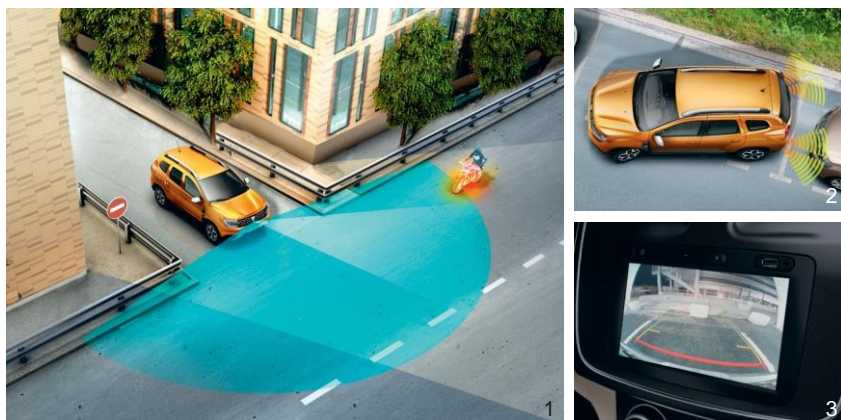

77 11 663 666

Pokoj v duši

Cestujte s absolútnym pokojom. Odolné, jednoduché na použitie a bezpečné za každých okolností, to je príslušenstvo Dacia pre váš Nový Duster.

Asistenti riadenia

1 PREDNÁ 180° KAMERA

Základom pre jednoduché, bezpečné a presné manévrovanie. Tento systém so 180° zobrazením poskytuje plnú viditeľnosť pred vašim vozidlom, ktorá je zobrazená priamo na navigačnej obrazovke. Fotoaparát poskytuje okamžitý pohľad na okolie pred vozidlom, vrátane mŕtvych bodov. Nie je kompatibilný s predným ochranným rámom a prednými senzormi.