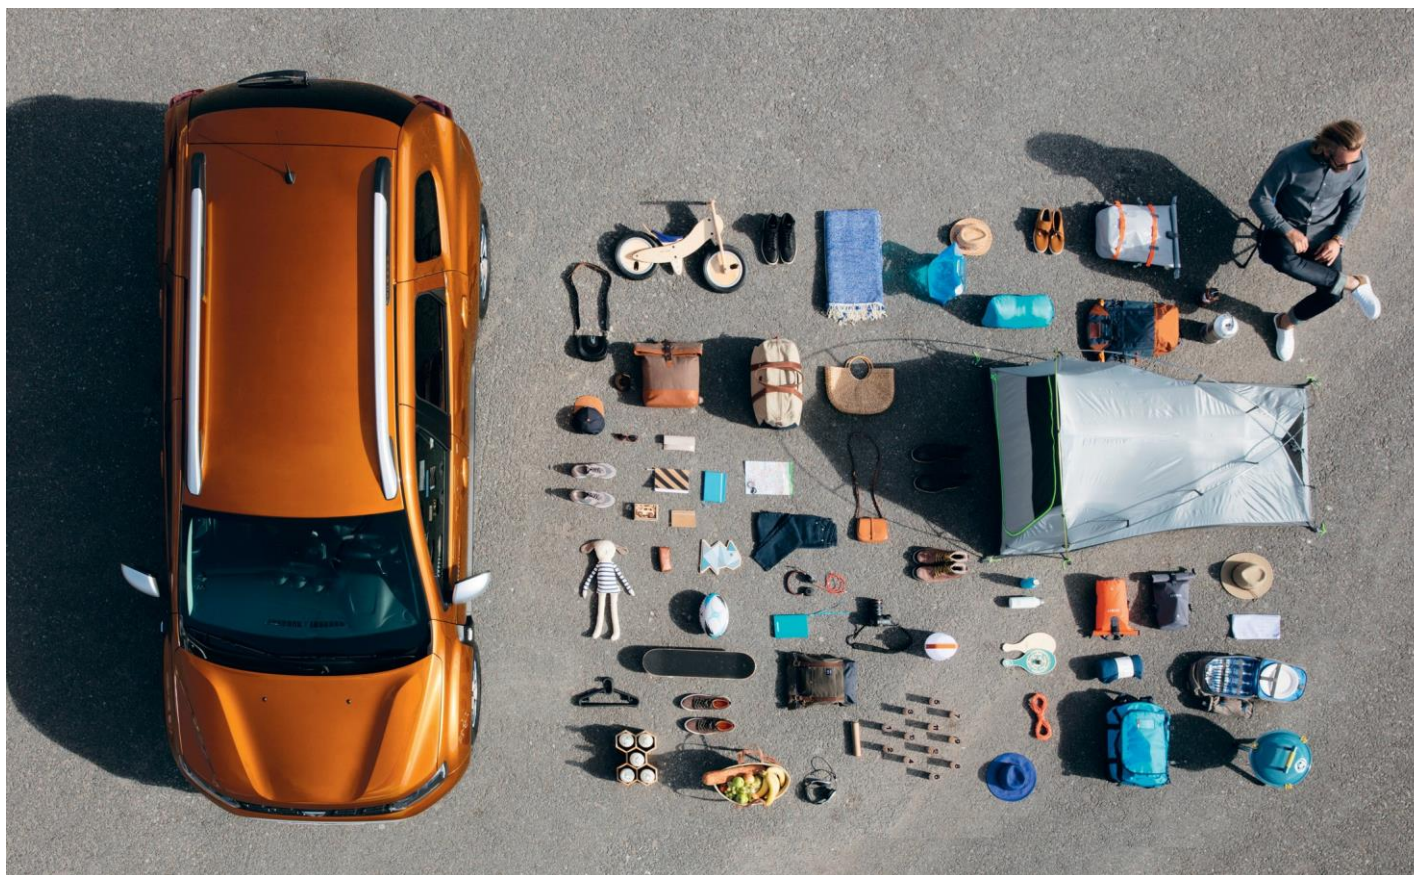

Organizácia batožinového priestoru

1 OCHRANA BATOŽINOVÉHO PRIESTORU EASY FLEX

Protišmykové a vodeodolné, nevyhnutnosť pre ochranu batožinového priestoru vášho vozidla a na prepravu objemných a špinavých predmetov! Ľahko sa skladá a rozkladá, prispôsobí sa polohe zadných sedadiel. Po úplnom rozložení pokrýva celý nákladový priestor. Viacúčelové a funkčné pre každodenné použitie alebo voľnočasové aktivity.

82 01 699 858