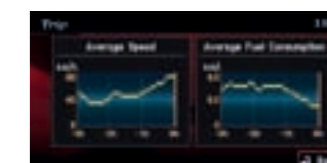

Palubní počítač

Povětrnostní informace

Mobilní telefon (HF z výroby)

LUXUSNÍ SPORTOVNÍ VOZY

Mitsubishi Lancer Sportback a sedan představují luxusní sportovní vozy, od nichž čekáte, že splní nejvyšší normy komfortu a ergonomie a zohlední ty nejnovější trendy a módní styly v automobilovém průmyslu. A oni to také oba dělají. Svědčí o tom variabilní uspořádání sedadel, chytře řešené úložné prostory a použití těch nejkvalitnějších materiálů. Ať už jedete za obchodem či za zábavou, vozy Lancer vás tam vždy dostanou pohodlným a stylovým způsobem.