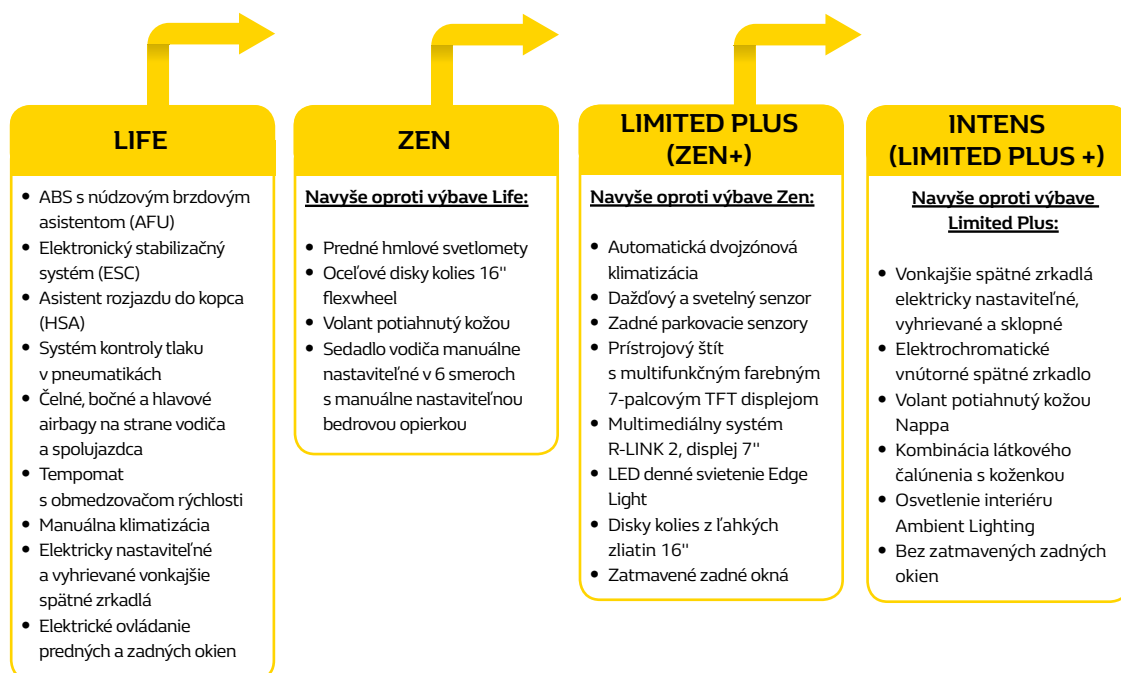

LIFE	
TCe 115 GPF	14 590 €
ZEN	
TCe 115 GPF	15 390 €
LIMITED PLUS	
TCe 115 GPF	16 290 €
TCe 140 GPF	17 290 €
Blue dCi 115	18 190 €
INTENS	
TCe 115 GPF	16 740 €
TCe 140 GPF	17 740 €
TCe 140 EDC GPF	19 640 €
Blue dCi 115	18 640 €