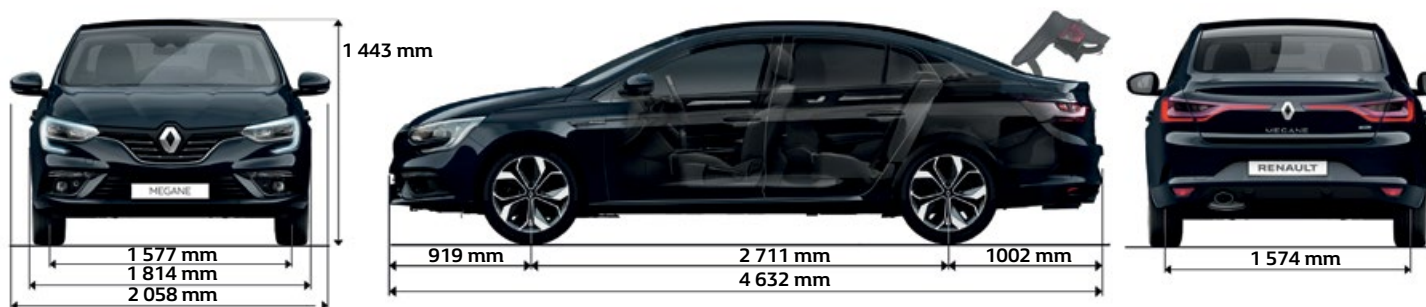

Uvedené ceny príslušenstva sú vrátane DPH a bez montáže.

Uvedené ceny balíkov príslušenstva sú už po zľave a bez montáže.

TECHNICKÉ ÚDAJE A ROZMERY

MOTORIZÁCIE	TCe 115 GPF	TCe 140 GPF	TCe 140 EDC GPF	Blue dCi 115
Typ prevodovky	Manuálna 6stup.	Manuálna 6stup.	Dvouspojková EDC 7-stup. automatická	Manuálna 6-stup.
Zdvihový objem (cm ³)	1 333	1 333	1 333	1 461
Palivo	benzín	benzín	benzín	diesel
Počet valcov/ventilov	4/16	4/16	4/16	4/8
Typ vstrekovania	priame	priame	přímé	Common Rail
Maximálny výkon (kW/k) pri otáčkach (ot./min)	85 / 115 pri 4 500	103 / 140 pri 5 000	103 / 140 pri 5 000	85 / 115 pri 3 750
Maximálny krútiaci moment (Nm) pri otáčkach (ot./min)	220 pri 1 500	240 pri 1 600	240 pri 1 600	260 pri 2 000
Emisná norma	Euro 6	Euro 6	Euro 6	Euro 6
Systém Stop&Start a rekuperácia energie pri brzdení	áno	áno	ano	áno
PNEUMATIKY*				
Oceľové disky kolies 16"	205/55 R16 91H/V	205/55R1691H/V	205/55 R16 91H/V	205/55 R16 91H/V
Disky kolies z ľahkej zliatiny 16"	205/55 R16 91H/V	205/55 R16 91H/V	205/55 R16 91H/V	205/55 R16 91H/V
Disky kolies z ľahkej zliatiny 17"	205/50 R17 93V	205/50 R17 93V	205/50 R17 93V	205/50 R17 93V
Disky kolies z ľahkej zliatiny 18"	225/40 R18 92V (XL)	225/40 R18 92V (XL)	225/40 R18 92V (XL)	225/40 R18 92V (XL)
VÝKONY				
Zrýchlenie 0 – 100 km/h (s)	10,9	9,7	9	11,3
Maximálna rýchlosť (km/h)	N/A	N/A	N/A	N/A
BRZDY				
Vpredu: Ø (mm) / hrúbka (mm)	280 / 24	280 / 24	280/24	280 / 24
Vzadu: Ø (mm) / hrúbka (mm)	260 / 8	260 / 8	260/8	260 / 8
SPOTREBA A EMISIE**				
Kombinovaná spotreba (l)	5,8–6,4	5,9–6,6	6,2–6,8	4,4–4,5
Emisie CO ₂ (g/km)	136–145	137–146	141–149	127–134
Objem palivovej nádrže bez systému 4Control/s ním	49,7	49,7	49,7	49
ROZMERY A HMOTNOSTI***				
Objem batožinového priestoru celkový (dm ³ , metóda VDA)	550	550	550	550
Maximálny objem batožinového priestoru so sklopnými zadnými sedadlami (dm ³ ; metóda VDA)	987	987	987	987
Prevádzková hmotnosť (kg)	1 320–1 412	1 320–1 440	1307–1396	1 375–1467
Maximálne užitočné zaťaženie (kg)	347–439	319–439	462–551	387–479
Maximálna povolená celková hmotnosť (kg)	1 834	1 834	1858	1 929
Maximálna povolená hmotnosť jazdnej súpravy (kg)	3 484	3 484	3508	3 579
Maximálna povolená hmotnosť brzdeného prívesu (kg)	1 600	1 650	1650	1 650
Maximálna povolená hmotnosť nebrzdeného prívesu (kg)	695	N/A	690	725