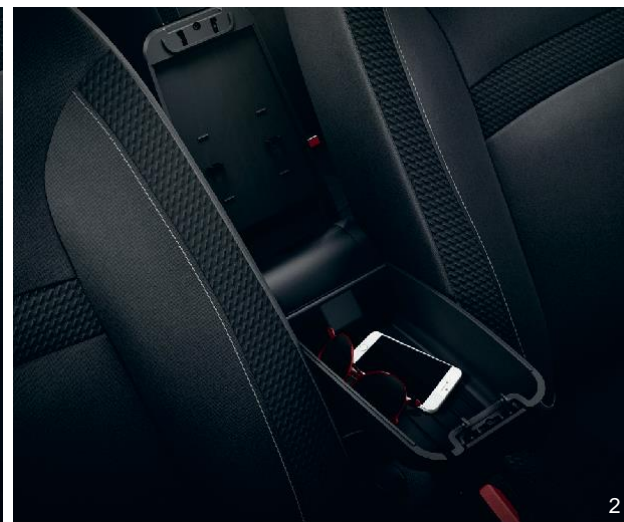

## 2. Lakt'ová opierka - predná

Stredová lakt'ová opierka zlepši vaše pohodlie na cestách a navyše poskytne extra úložný priestor pre vaše drobné osobné veci. Kapacita 1l.

Farba: čierna.

[8201679842](#)