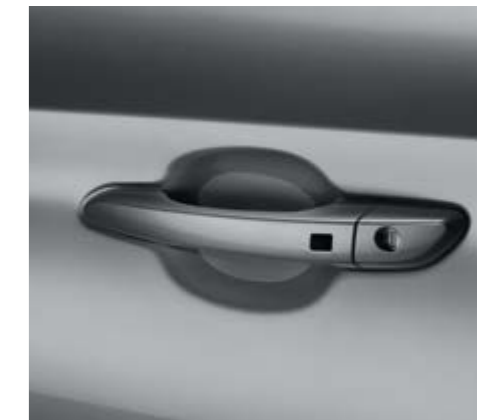

Ochranná fólia oblasti rukoväti dverí