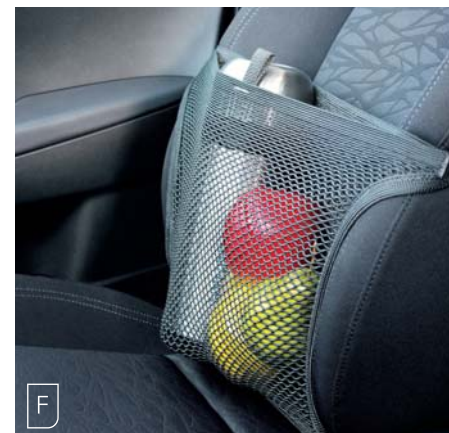

F. Odkladacia sieťka na sedadlo spolujazdca.

Pre bezpečnú prepravu malých predmetov na sedadle spolujazdca.
[99170ADE00](#)