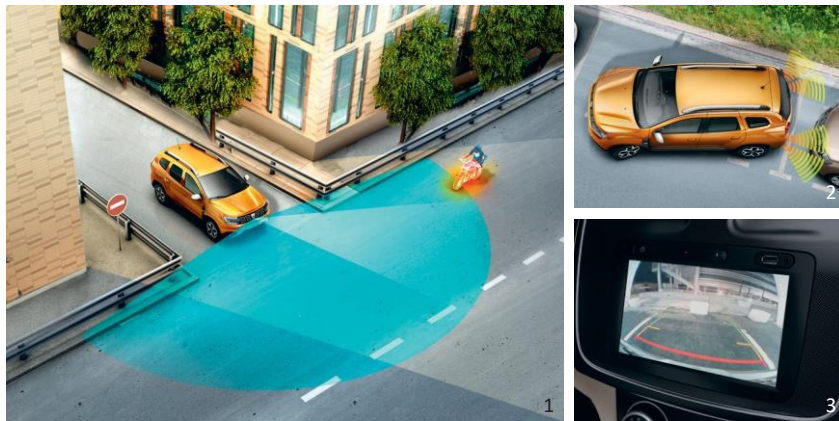

### 5 VIDEO PREHRÁVAČ DUO CINEMA

Pre príjemné výlety vybavte vozidlo prenosným DVD systémom. S 10,1" nezávislými obrazovkami môžu vaši zadní cestujúci sledovať svoje obľúbené videozáznamy počas cesty. Pre jednoduchšie použitie obsahuje port pre duplikovanie obsahu zo všetkých vašich zariadení. Ľahko použiteľný systém pre montáž na opierku hlavy.

## 1 PREDNÁ 180° KAMERA

Základom pre jednoduché, bezpečné a presné manévrovanie. Tento systém so 180° zobrazením poskytuje plnú viditeľnosť pred vaším vozidlom, ktorá je zobrazená priamo na navigačnej obrazovke.