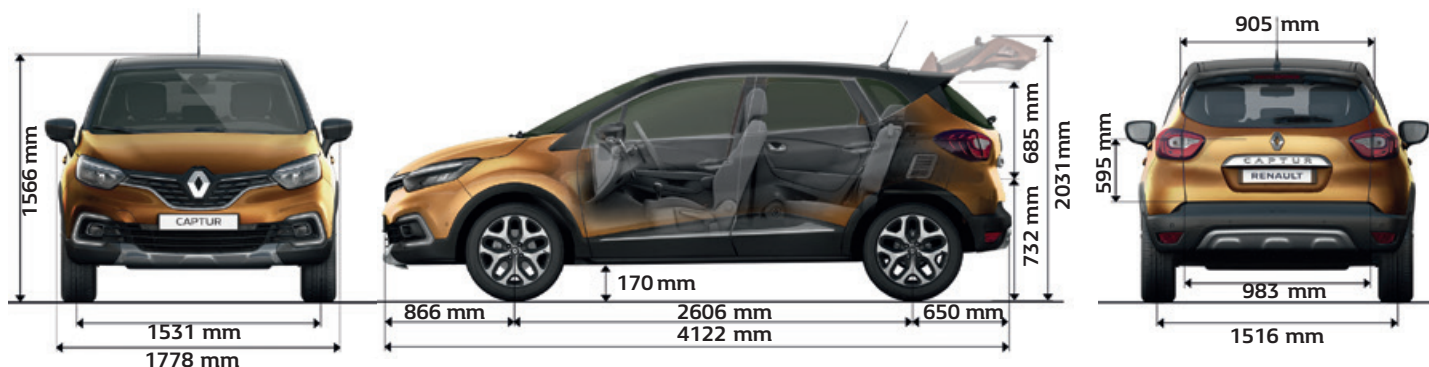

TECHNICKÉ ÚDAJE A ROZMERY

MOTORIZÁCIA	Energy dCi 90
Typ prevodovky	manuálna 5 stup.
Zdvihový objem (cm³)	1 461
Palivo	nafta
Počet valcov / ventilov	4 / 8
Typ vstrekovania	Common Rail
Maximálny výkon (kW/k) pri otáčkach (ot./min)	66 / 90 pri 4 000
Maximálny krútiaci moment (Nm) pri otáčkach (ot./min)	220 pri 1 750
Emisná norma	Euro 6
Systém Stop&Start a rekuperácia energie pri brzdení	áno
PNEUMATIKY*	
	205/60 R16
	205/55 R17
VÝKONY	
Zrýchlenie 0 - 100 km/h (s)	13,1
Maximálna rýchlosť (km/h)	171
SPOTREBA A EMISIE**	
Mestská premávka / mimo mesto / priemerná spotreba (l)	4,6 - 4,8 / 4,0 - 4,1 / 4,2 - 4,4
Emisie CO₂ (g/km)	111 - 115
Objem palivovej nádrže	45
ROZMERY A HMOTNOSTI***	
Objem batožinového priestoru pod kryt (mini / maxi) (l)	377 / 455
Prevádzková hmotnosť (kg)	1 323
Maximálna povolená celková hmotnosť (kg)	1 747
Maximálna povolená celková hmotnosť brzdeného prívesu (kg)	900
Maximálna povolená celková hmotnosť nebrzdeného prívesu (kg)	635

* Uvedené rozmery pneumatík pre jednotlivé motorizácie sú len orientačné a vždy závisí na vybranej motorizácii alebo príplatkovej výbave. Viac informácií získate u vášho predajcu.

** Uvedená spotreba paliva a emisie CO₂ sú zmerané podľa metodiky stanovenej podľa platných právnych predpisov vyžadovaných pri homologizácii vozidla a slúžia k porovnávaniu vozidiel v daných parametroch a rovnakých podmienkach. Bežná spotreba sa môže od týchto údajov líšiť v závislosti na charaktere jazdy, zaťažení vozidla, poveternostných podmienkach a profile trasy.

*** Údaje sa môžu líšiť v závislosti na výbave, v údajoch je započítaná hmotnosť vodiča (75 kg).

Reprezentatívny príklad financovania Renault Captur Advantage Energy TCE 90 platí pri financovaní Fair Lízing s Renault Finance: Pri financovanej hodnote 6 924,50 € na 36 mesiacov, bude výška vašej mesačnej splátky prostredníctvom finančného lízingu s úrokom 0 % a s havarijným poistením 215,39 €. Poplatok za spracovanie obchodného prípadu je 0 €, predajná cena je 1,2 €, poplatok pri ukončení lízingovej zmluvy je 60 € a RPMN = 8,20 %. Celková čiastka s havarijným poistením, ktorú 36 splátkami zaplatíte bude 7 815,38 €. Údaje v reprezentatívnom príklade sú uvedené s DPH.

Renault Finance znamená financovanie poskytované spoločnosťou UniCredit Leasing Slovakia, a.s.

Nezáväzný cenový návrh vrátane DPH odporúčaný spoločnosťou Renault Slovensko, spol. s r.o. V cene vozidla nie je zahrnutá povinná výbava. Všetky ceny a údaje sú len informatívne a nezáväzujú žiadnu zo zmluvných strán k uzavretiu zmluvy. Pokiaľ máte záujem zakúpiť produkt alebo službu, je nutné uzavrieť písomnú zmluvu s podpisom jednajúcej osoby. Konkrétnu ponuku vždy konzultujte s predajcom Renault. Renault Slovensko, spol. s r.o. si vyhradzuje právo aktualizovať alebo zmeniť ceny, príslušné špecifikácie a príslušenstvo bez konzultácie.