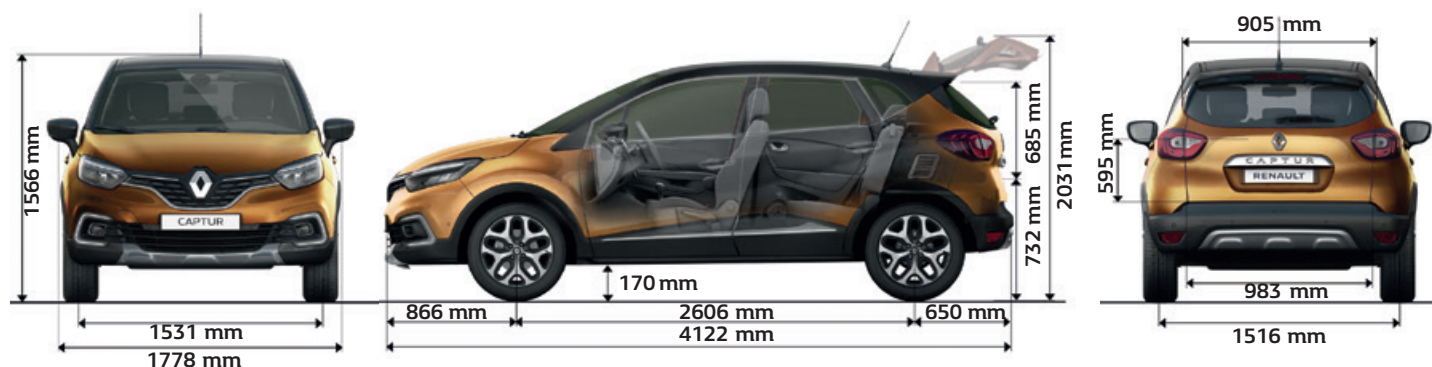

= valivý odpor

= brzdové vlastnosti na mokre

= trieda hlučnosti - vonkajšiu hlučnosť v dB

TECHNICKÉ ÚDAJE A ROZMERY

MOTORIZÁCIA	Energy TCe 90
Typ prevodovky	manuálna 5 stup.
Zdvihový objem (cm ³)	898
Palivo	benzín
Počet valcov / ventilov	3 / 12
Typ vstrekovania	nepriame
Maximálny výkon (kW/k) pri otáčkach (ot./min)	66 / 90 pri 5 500
Maximálny krútiaci moment (Nm) pri otáčkach (ot./min)	140 pri 2 250
Emisná norma	Euro 6
Systém Stop&Start a rekuperácia energie pri brzdení	áno
PNEUMATIKY*	205/60 R16
	205/55 R17
VÝKONY	
Zrýchlenie 0 - 100 km/h (s)	13,1
Maximálna rýchlosť (km/h)	171
SPOTREBA A EMISIE**	
Mestská premávka / mimo mesto / priemerná spotreba (l)	6,4 - 6,9 / 4,8 / 5,4 - 5,6
Emisie CO ₂ (g/km)	123 - 128
Objem palivovej nádrže	45
ROZMERY A HMOTNOSTI***	
Objem batožinového priestoru pod kryt (mini / maxi) (l)	377 / 455
Prevádzková hmotnosť (kg)	1 248
Maximálna povolená celková hmotnosť (kg)	1 659
Maximálna povolená celková hmotnosť brzdeného prívesu (kg)	900
Maximálna povolená celková hmotnosť nebrzdeného prívesu (kg)	620