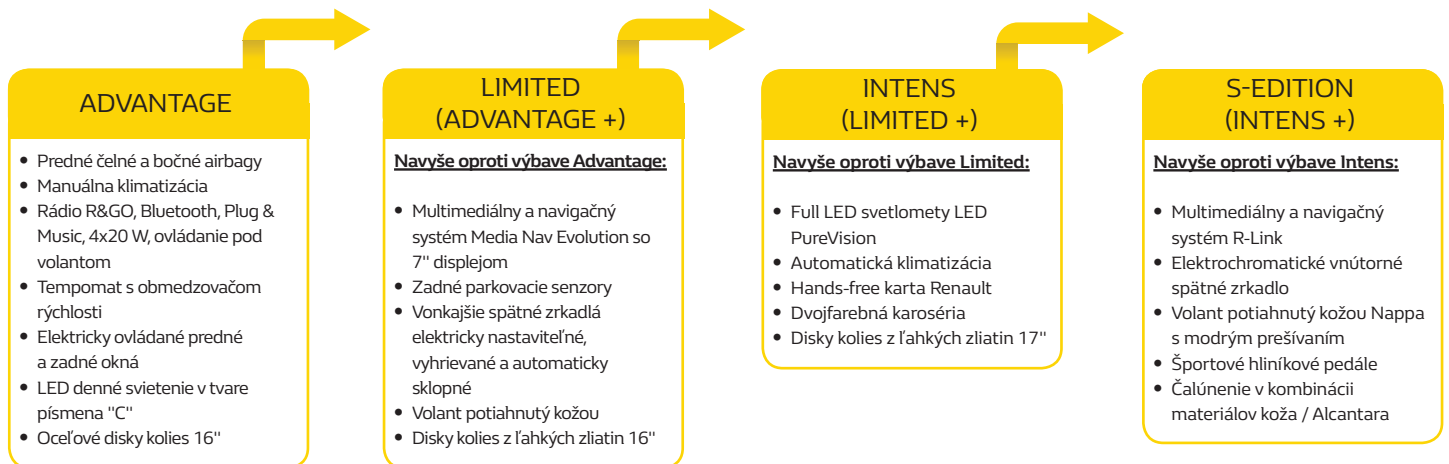

Advantage

Energy TCe 90	12 590 €

Limited

Energy TCe 90	13 940 €
Energy dCi 90	16 740 €

Intens

Energy TCe 90	15 640 €
Energy dCi 90	18 440 €

S-EDITION

Energy TCe 90	17 340 €

S moderným financovaním Renault Easy môžete mať Renault Captur Advantage už od 8,09 € denne!

MOTOR	ADVANTAGE	LIMITED	INTENS	S-EDITION
Energy TCe 90	12 590 € 8,09 € denne	13 940 € 8,89 € denne	15 640 € 9,89 € denne	17 340 € 10,99 € denne
Energy dCi 90	-	16 740 € 10,69 € denne	18 440 € 11,69 € denne	-

Easy life balíček

**VÝBAVA, PRÍSLUŠENSTVO
ALEBO SERVISNÁ ZMLUVA
PODĽA VÁŠHO VÝBERU**

V HODNOTE 700 €

**ZÍSKAJTE BONUS
V HODNOTE 800 €**

PRI VÝKUPE VÁŠHO
STARÉHO VOZIDLA

RENAULT EASY

RENAULT CAPTUR
ADVANTAGE UŽ OD
8,09 € DENNE

S AKONTÁCIOU UŽ OD
0% A ZÁRUKOU ODKUPU
NA KONCI

www.renault.sk

Sledujte nás na sociálnych sieťach

Platnosť cenníka od 1. 9. 2018.

Reprezentatívny príklad financovania nájdete na poslednej strane cenníka. Ponuka výbavy/príslušenstva/servisnej zmluvy zdarma sa nedá uplatniť na nákup metallickej farby a nie je možná kombinácia s veľkoodberateľskými podmienkami.

Zmluvná záruka Renault 5 rokov alebo 100 000 km (podľa toho, ktorá z podmienok nastane skôr) sa riadi konkrétnymi záručnými podmienkami, ktoré sú neoddeliteľnou súčasťou objednávky.

Renault Finance znamená financovanie poskytované spoločnosťou UniCredit Leasing Slovakia, a.s.

20180831-09

5 ROKOV
ZÁRUKA
RENAULT