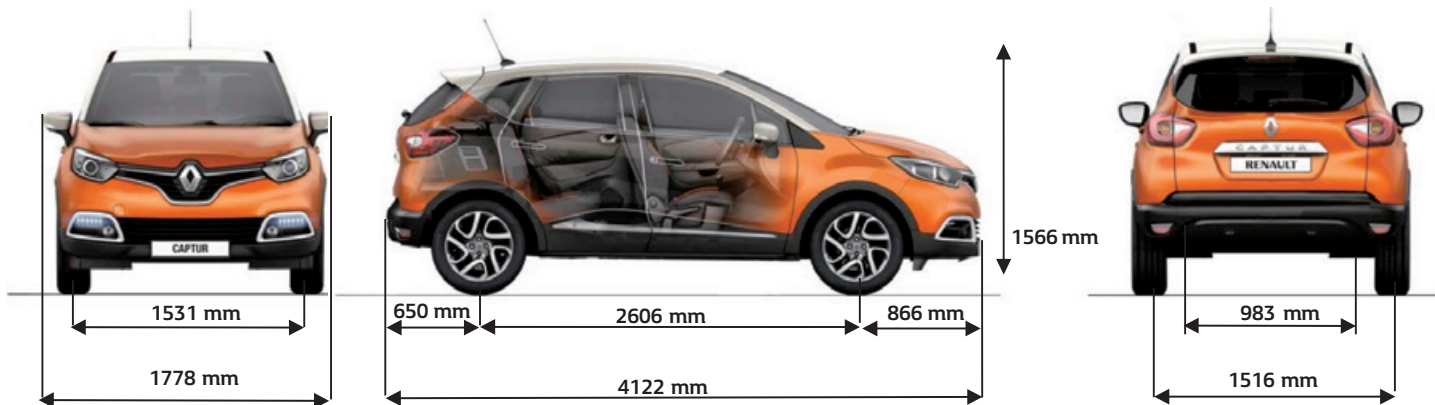

Uvedené ceny príslušenstva sú vrátane DPH a bez montáže.

Ceny balíčkov príslušenstva sú uvedené už po zľave a bez montáže.

TECHNICKÉ ÚDAJE A ROZMERY

	Renault eco ² Energy TCe 90	Energy TCe 120	Energy TCe 120 EDC	Renault eco ² Energy dCi 90	Renault eco ² Energy dCi 90 EDC	Energy dCi 110
MOTORIZÁCIA	Energy TCe 90	Energy TCe 120	Energy TCe 120 EDC	Energy dCi 90	Energy dCi 90 EDC	Energy dCi 110
Typ prevodovky	manuálna 5 stup.	manuálna 6 stup.	dvojspojková EDC-6 stup. automatická	manuálna 5 stup.	dvojspojková EDC-6 stup. automatická	manuálna 6 stup.
Zdvihový objem (cm ³)	898	1 197	1 197	1 461	1 461	1 461
Palivo	benzín	benzín	benzín	nafta	nafta	nafta
Počet valcov / ventilov	3 / 12	4 / 16	4 / 16	4 / 8	4 / 8	4/8
Typ vstrekovania	nepriame	priame	priame	Common Rail	Common Rail	Common Rail
Maximálny výkon (kW/k) pri otáčkach (ot./min)	66 / 90 (+ 5 kW overboost)	87 / 120 pri 5 000	87 / 120 pri 5 000	66 / 90 pri 4 000	66 / 90 pri 4 000	81 / 110 pri 4 000
Maximálny krútiaci moment (Nm) pri otáčkach (ot./min)	140 (+ 10 Nm overtorque) pri 2 250	205 pri 2 000	205 pri 2 000	220 pri 1 750	220 pri 1 750	260 pri 1 750
Emisná norma	Euro 6	Euro 6	Euro 6	Euro 6	Euro 6	Euro 6
Systém Stop&Start a rekuperácia energie pri brzdení	áno	áno	áno	áno	áno	áno
PNEUMATIKY*						
	205/60 R16	205/60 R16	205/60 R16	205/60 R16	205/60 R16	205/60 R16
	205/55 R17	205/55 R17	205/55 R17	205/55 R17	205/55 R17	205/55 R17
VÝKONY						
Zrýchlenie 0 - 100 km/h (s)	13,0	9,9	10,6	13,1	13,8	11,4
Maximálna rýchlosť (km/h)	171	182	192	171	172	180
SPOTREBA A EMISIE**						
Mestská premávka / mimo mesto / priemerná spotreba (l)	6,0-6,2 / 4,5-4,7 / 5,1-5,2	6,8-7,0 / 4,7-4,9 / 5,5-5,6	6,8-7,0 / 4,7-4,9 / 5,5-5,6	4,0-4,1 / 3,4-3,5 / 3,6-3,7	4,0-4,2 / 3,7-3,9 / 3,8-4,0	4,0-4,1 / 3,6-3,7 / 3,7-3,9
Emisie CO ₂ (g/km)	113 - 120	125 - 127	125 - 127	95 - 98	99 - 103	98 - 101
Objem palivovej nádrže	45	45	45	45	45	45
ROZMERY A HMOTNOSTI***						
Objem batožinového priestoru pod kryt (mini / maxi) (l)	377 / 455	377 / 455	377 / 455	377 / 455	377 / 455	377 / 455
Prevádzková hmotnosť (kg)	1 248	1 270	1 277	1 275	1 365	1 280
Maximálna povolená celková hmotnosť (kg)	1 671	1 727	1 744	1 755	1 780	1 762
Maximálna povolená celková hmotnosť brzdeného prívesu (kg)	900	900	900	900	900	900
Maximálna povolená celková hmotnosť nebrzdeného prívesu (kg)	620	635	635	635	680	640