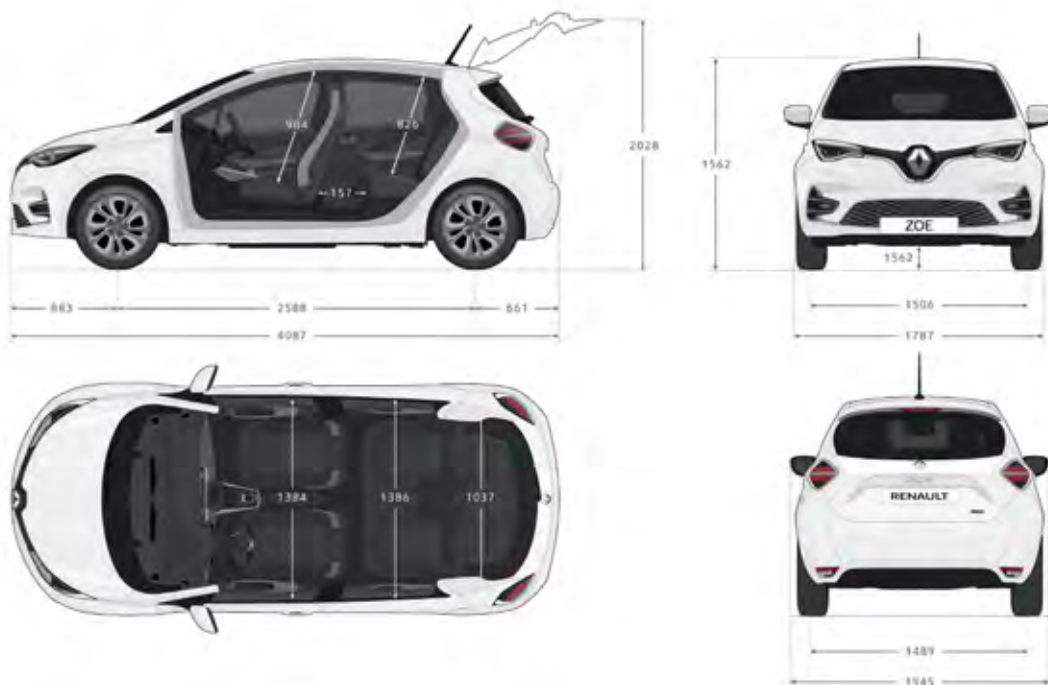

Uvedené ceny príslušenstva sú vrátane DPH a bez montáže.

TECHNICKÉ ÚDAJE A ROZMERY

BATÉRIA	R110	R135
Maximálny výkon (kW/k) pri otáčkach (ot./min)	80/108 pri 3395 až 10 886	100/135 pri 4 200 až 11 163
Maximálny krútiaci moment (Nm) pri otáčkach (ot./min)	225 pri 500 až 3395	245 pri 1 500 až 3 600
TYP BATÉRIE		
Celkové napätie (V)	400	400
Kapacita (kWh)	52	52
Počet modulov / článkov	12/192	12/192
NABÍJANIE		
Domáca zásuvka (10 A)	34 h 30	34 h 30
Zabezpečená zásuvka Green-Up	16 h 10	16 h 10
3,7 kW (jednofázová nabíjacia stanica 16 A)	16 h 10	16 h 10
7,4 kW (jednofázová nabíjacia stanica 32 A)	9 h 25	9 h 25
11 kW (trojfázová nabíjacia stanica 16 A)	6 h	6 h
22 kW (trojfázová nabíjacia stanica 32 A)	3 h	3 h
PNEUMATIKY*		
	185/65 R15	
	195/55 R16	185/65 R15
		205/45 R17
VÝKON		
Zrýchlenie 0-50 km/h (s)	3,9	3,6
Pružné zrýchlenie 80-120 km/h (s)	9,3	7,1
Zrýchlenie 0-100 km/h (s)	11,4	9,5
Maximálna rýchlosť (km/h)	135	140
ROZMERY A HMOTNOSTI**		
Objem batožinového priestoru (l)	338	338
Prevádzková hmotnosť (kg)	1 502	1 502
Maximálne užitočné zaťaženie verzie Life / Zen a Intens (kg)	425/474	425/486
Maximálna povolená celková hmotnosť (kg)	1 988	1 988
Hmotnosť batérie (kg)	326	326
SPOTREBA**		
Spotreba elektrickej energie v kombinovanom cykle (Wh/km)	167–168	165–177
Emisie CO ₂ (g/km)	0	0
DOJAZD		
Homologovaný dojazd - kombinovaný cyklus	395	386