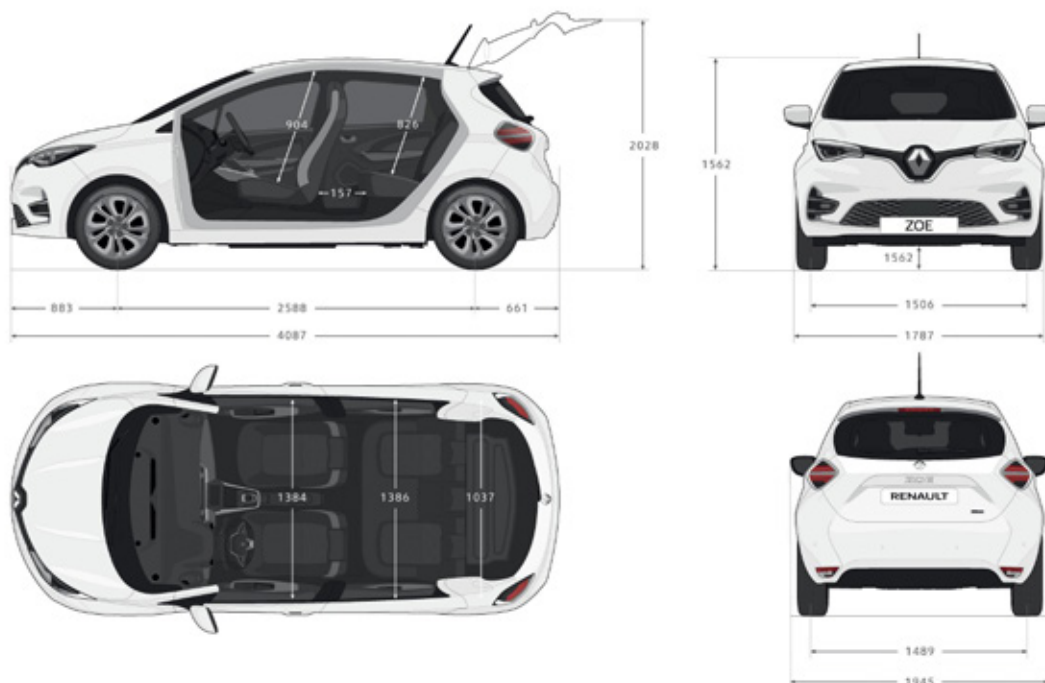

Uvedené ceny príslušenstva sú vrátane DPH a bez montáže.

TECHNICKÉ ÚDAJE A ROZMERY

BATÉRIA	R110	R135
Maximálny výkon (kW/k) pri otáčkach (ot./min)	80/108 pri 3395 až 10 886	100/135 pri 4 200 až 11 163
Maximálny krútiaci moment (Nm) pri otáčkach (ot./min)	225 pri 500 až 3395	245 pri 1 500 až 3 600
TYP BATÉRIE		
Celkové napätie (V)	400	400
Kapacita (kWh)	52	52
Počet modulov / článkov	12/192	12/192
NABÍJANIE		
Domáca zásuvka (10 A)	34 h 30	34 h 30
Zabezpečená zásuvka Green-Up	16 h 10	16 h 10
3,7 kW (jednofázová nabíjacia stanica 16 A)	16 h 10	16 h 10
7,4 kW (jednofázová nabíjacia stanica 32 A)	9 h 25	9 h 25
11 kW (trojfázová nabíjacia stanica 16 A)	6 h	6 h
22 kW (trojfázová nabíjacia stanica 32 A)	3 h	3 h
PNEUMATIKY*		
	185/65 R15	
	195/55 R16	185/65 R15
		205/45 R17
VÝKON		
Zrýchlenie 0-50 km/h (s)	3,9	3,6
Pružné zrýchlenie 80-120 km/h (s)	9,3	7,1
Zrýchlenie 0-100 km/h (s)	11,4	9,5
Maximálna rýchlosť (km/h)	135	140
ROZMERY A HMOTNOSTI**		
Objem batožinového priestoru (l)	338	338
Prevádzková hmotnosť (kg)	1 502	1 502
Maximálne užitočné zaťaženie verzie Life / Zen a Intens (kg)	425/474	425/486
Maximálna povolená celková hmotnosť (kg)	1 988	1 988
Hmotnosť batérie (kg)	326	326
SPOTREBA**		
Spotreba elektrickej energie v kombinovanom cykle (Wh/km)	167–168	165–177
Emisie CO ₂ (g/km)	0	0
DOJAZD		
Homologovaný dojazd - kombinovaný cyklus	395	386