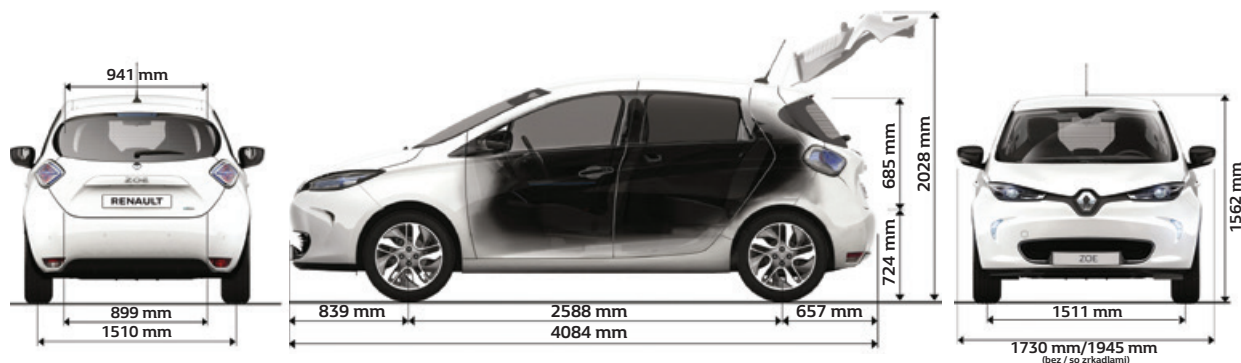

WR D3

WR D4

WR A4

Ponuka platí od 1. 8. do 31. 12. 2018 alebo do vypredania zásob u participujúcich partnerov Renault. Montáž zahŕňa prácu a drobný materiál (ventilky, závažia). Ozdobné kryty kolies / stredové krytky sú poskytnuté podľa aktuálnej dostupnosti. Kompletnú ponuku diskov získate u svojho predajcu.

- Zahnuté v cene pneumatiky alebo kompletného kolesa.

-  = valivý odpor
-  = brzdové vlastnosti na mokre
-  = trieda hlučnosti - vonkajšiu hlučnosť v dB

TECHNICKÉ ÚDAJE A ROZMERY

BATÉRIA	R90	R110
Maximálny výkon (kW/k) pri otáčkach (ot./min)	68/92 pri 3 000 až 11 300	80/109 pri 3 395 až 10 886
Maximálny krútiaci moment (Nm) pri otáčkach (ot./min)	220 pri 250 až 2 500	225 pri 500 až 3 395
TYP BATÉRIE		
Celkové napätie (V)	400	400
Kapacita (kWh)	41	41
Počet modulov / článkov	12/192	12/192
NABÍJANIE	1 - 3-fázová od 2 - 22 kW	
Domáca zásuvka (10 A)	25 h	25 h
Zabezpečená zásuvka Green-Up	16 h	16 h
3,7 kW (jednofázová nabíjacia stanica 16 A)	15 h	15 h
7,4 kW (jednofázová nabíjacia stanica 32 A)	7 h 25	7 h 25
11 kW (trojfázová nabíjacia stanica 16 A)	4 h 30	4 h 30
22 kW (trojfázová nabíjacia stanica 32 A)	2 h 40	2 h 40
PNEUMATIKY*		
	185/65 R15	
	195/55 R16	185/65 R15
		205/45 R17
VÝKON		
Zrýchlenie 0-50 km/h (s)	4,1	3,9
Zrýchlenie 0-80 km/h (s)	8,6	N/A
Zrýchlenie 0-100 km/h (s)	13,2	11,4
Maximálna rýchlosť (km/h)	135	135
ROZMERY A HMOTNOSTI**		
Objem batožinového priestoru (l)	338	338
Prevádzková hmotnosť (kg)	1555	1 575
Maximálne užitočné zaťaženie (kg)	486	454
Maximálna povolená celková hmotnosť (kg)	1966	1 954
Hmotnosť batérie (kg)	305	305
SPOTREBA**		
Spotreba elektrickej energie v kombinovanom cykle (Wh/km)	167 - 168	163 - 175
Emisie CO ₂ (g/km)	0	0
DOJAZD		
Homologovaný dojazd - kombinovaný cyklus	300 - 302	291 - 316