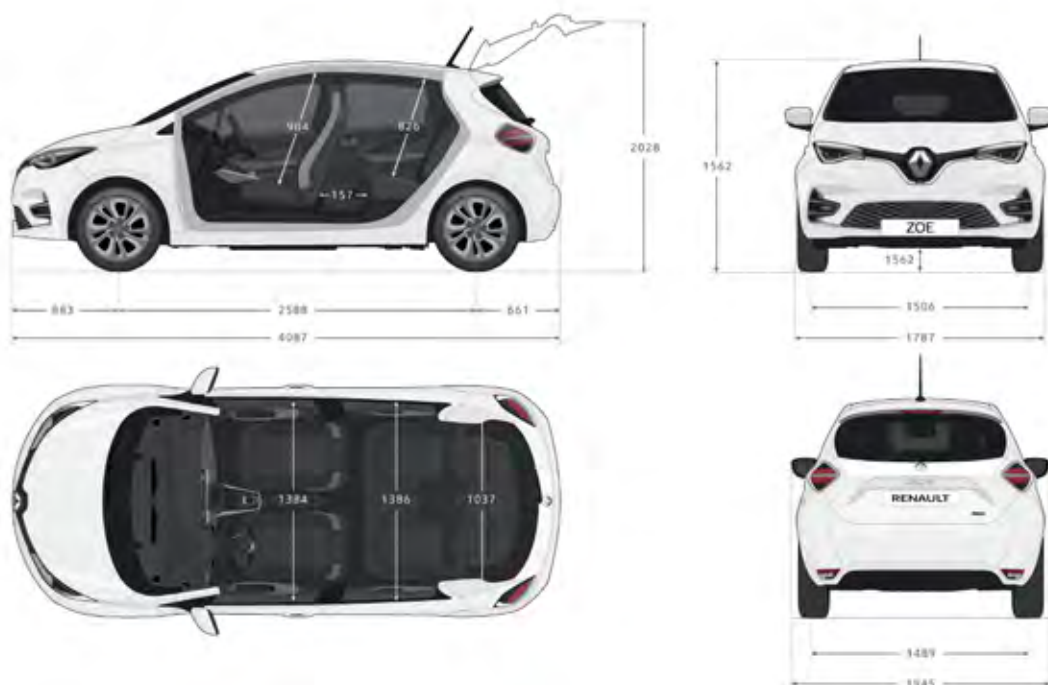

Uvedené ceny príslušenstva sú vrátane DPH a bez montáže.

TECHNICKÉ ÚDAJE A ROZMERY

BATÉRIA	R110	R135
Maximálny výkon (kW/k) pri otáčkach (ot./min)	80/108 pri 3395 až 10 886	100/135 pri 4 200 až 11 163
Maximálny krútiaci moment (Nm) pri otáčkach (ot./min)	225 pri 500 až 3395	245 pri 1 500 až 3 600
TYP BATÉRIE		
Celkové napätie (V)	400	400
Kapacita (kWh)	52	52
Počet modulov / článkov	12 / 192	12 / 192
NABÍJANIE		
Domáca zásuvka (10 A)	34 h 30	34 h 30
Zabezpečená zásuvka Green-Up	16 h 10	16 h 10
3,7 kW (jednofázová nabíjacia stanica 16 A)	16 h 10	16 h 10
7,4 kW (jednofázová nabíjacia stanica 32 A)	9 h 25	9 h 25
11 kW (trojfázová nabíjacia stanica 16 A)	6 h	6 h
22 kW (trojfázová nabíjacia stanica 32 A)	3 h	3 h
PNEUMATIKY*		
	185 / 65 R15	
	195 / 55 R16	185 / 65 R15
		205 / 45 R17
VÝKON		
Zrýchlenie 0-50 km/h (s)	3,9	3,6
Pružné zrýchlenie 80-120 km/h (s)	9,3	7,1
Zrýchlenie 0-100 km/h (s)	11,4	9,5
Maximálna rýchlosť (km/h)	135	140
ROZMERY A HMOTNOSTI**		
Objem batožinového priestoru (l)	338	338
Prevádzková hmotnosť (kg)	1 502	1 502
Maximálne užitočné zaťaženie verzie Life / Zen a Intens (kg)	425 / 474	425 / 486
Maximálna povolená celková hmotnosť (kg)	1 988	1 988
Hmotnosť batérie (kg)	326	326
SPOTREBA**		
Spotreba elektrickej energie v kombinovanom cykle (Wh/km)	167–168	165–177
Emisie CO ₂ (g/km)	0	0
DOJAZD		
Homologovaný dojazd - kombinovaný cyklus	395	386