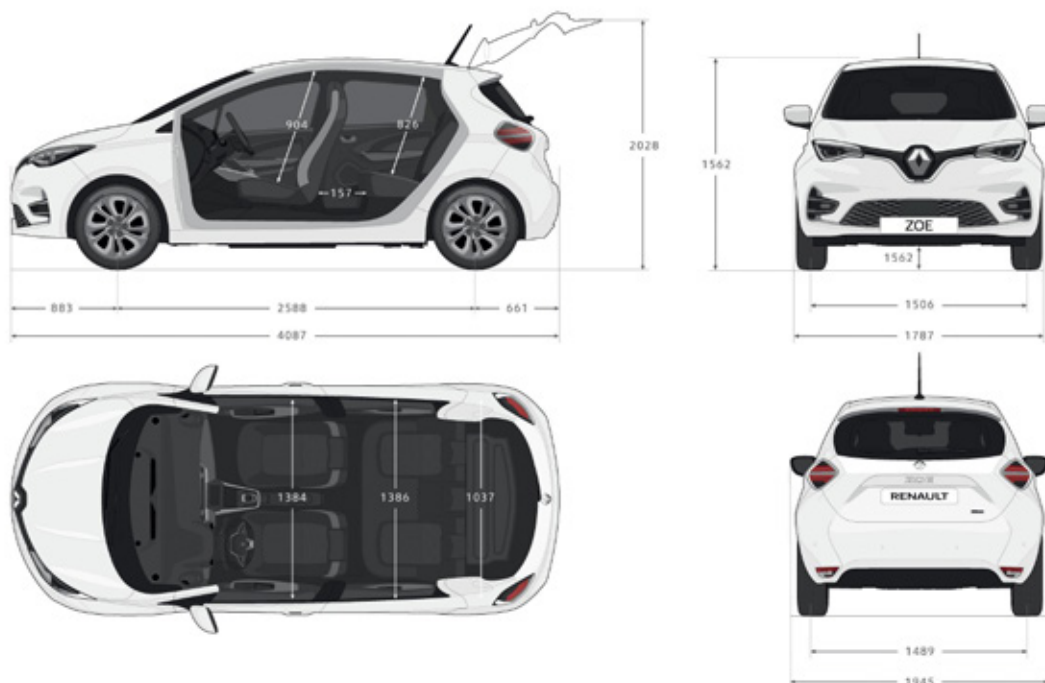

Uvedené ceny príslušenstva sú vrátane DPH a bez montáže.

TECHNICKÉ ÚDAJE A ROZMERY

BATÉRIA	R110	R135
Maximálny výkon (kW/k) pri otáčkach (ot./min)	80/108 pri 3395 až 10 886	100/135 pri 4 200 až 11 163
Maximálny krútiaci moment (Nm) pri otáčkach (ot./min)	225 pri 500 až 3395	245 pri 1 500 až 3 600
TYP BATÉRIE		
Celkové napätie (V)	400	400
Kapacita (kWh)	52	52
Počet modulov / článkov	12 / 192	12 / 192
NABÍJANIE		
Domáca zásuvka (10 A)	34 h 30	34 h 30
Zabezpečená zásuvka Green-Up	16 h 10	16 h 10
3,7 kW (jednofázová nabíjacia stanica 16 A)	16 h 10	16 h 10
7,4 kW (jednofázová nabíjacia stanica 32 A)	9 h 25	9 h 25
11 kW (trojfázová nabíjacia stanica 16 A)	6 h	6 h
22 kW (trojfázová nabíjacia stanica 32 A)	3 h	3 h
PNEUMATIKY*		
	185 / 65 R15	
	195 / 55 R16	185 / 65 R15
		205 / 45 R17
VÝKON		
Zrýchlenie 0-50 km/h (s)	3,9	3,6
Pružné zrýchlenie 80-120 km/h (s)	9,3	7,1
Zrýchlenie 0-100 km/h (s)	11,4	9,5
Maximálna rýchlosť (km/h)	135	140
ROZMERY A HMOTNOSTI**		
Objem batožinového priestoru (l)	338	338
Prevádzková hmotnosť (kg)	1 502	1 502
Maximálne užitočné zaťaženie verzie Life / Zen a Intens (kg)	425 / 474	425 / 486
Maximálna povolená celková hmotnosť (kg)	1 988	1 988
Hmotnosť batérie (kg)	326	326
SPOTREBA**		
Spotreba elektrickej energie v kombinovanom cykle (Wh/km)	167–168	165–177
Emisie CO ₂ (g/km)	0	0
DOJAZD		
Homologovaný dojazd - kombinovaný cyklus	395	386