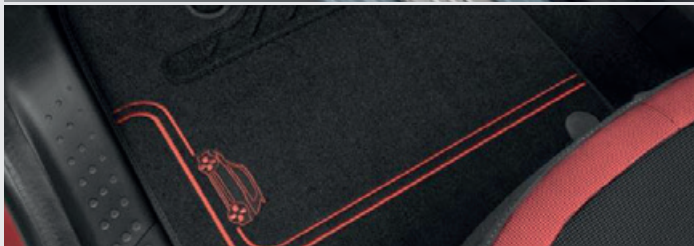

Cena 170 €

C OMFORT PACK

Koberec batožinového priestoru, textilné koberce Premium, predná laktová opierka.

Cena 210 €

S TYLING PACK

Osvetlené vnútorné kryty prahov dverí, textilné koberce Premium.

Cena 194 €