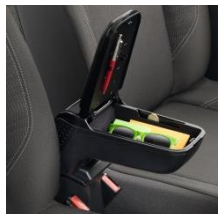

KOMFORT A OCHRANA

- Komfort na cestách 5
- Ochrana batožinového priestoru 6
- Koberce 7
- Ochrana karosérie 7
- Príslušenstvo pre komfort cestujúcich 7
- Asistenti riadenia 7