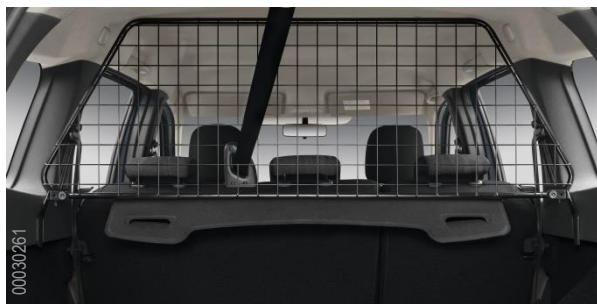

Dočasná ochrana batožinového priestoru

82 01 297 834

Chrání podlahu aj steny batožinového priestoru – pripevňuje sa pomocou suchého zipsu.

Materiál: Polyester. Farba: Tmavosivá.

Deliaca mreža

82 01 297 967