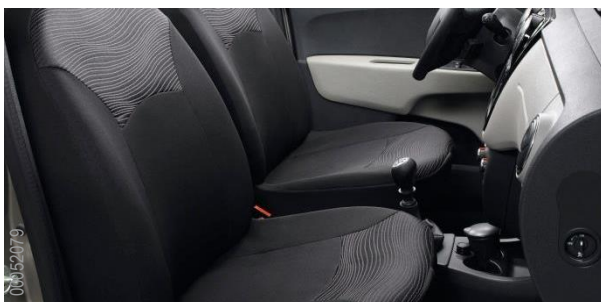

82 01 149 645 / 82 01 297 956
82 01 297 964 / 82 01 303 957

Kompatibilný s bočnými airbagmi (Overené crash testom).

Vešiak kabátov

77 11 578 137

Materiál: Nerezová oceľ. Povrch: Chróm.

Chladiaci box

77 11 431 405