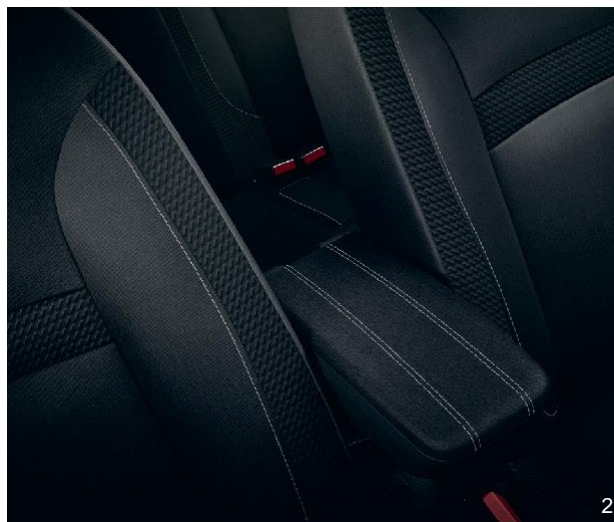

Pot'ahy

3. Pot'ahy sedadiel - predné

Prispôbte si interiér vozidla pomocou originálneho radu pot'ahov sedadiel Dacia. Jednoduché na inštaláciu aj na údržbu.

[8201496809](#)

Kompletný zoznam pot'ahov na strane 32.