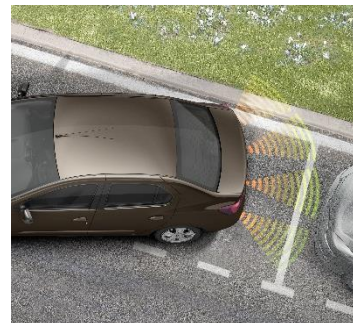

2. **C** OMFORT PACK

Zloženie balíka: textilné koberce Comfort, vaňa batožinového priestoru, zadný parkovací asistent.