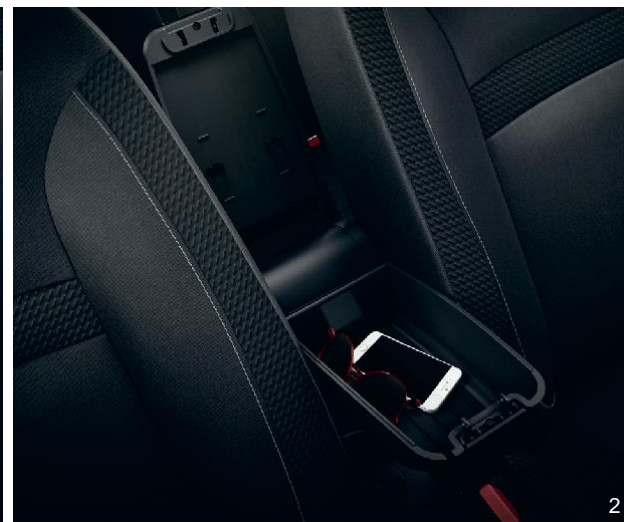

Pot'ahy

3. Pot'ahy sedadiel - predné

Prispôbte si interiér vozidla pomocou originálneho radu pot'ahov sedadiel Dacia. Jednoduché na inštaláciu aj na údržbu.

[8201496809](#)

Kompletný zoznam pot'ahov na strane 32.