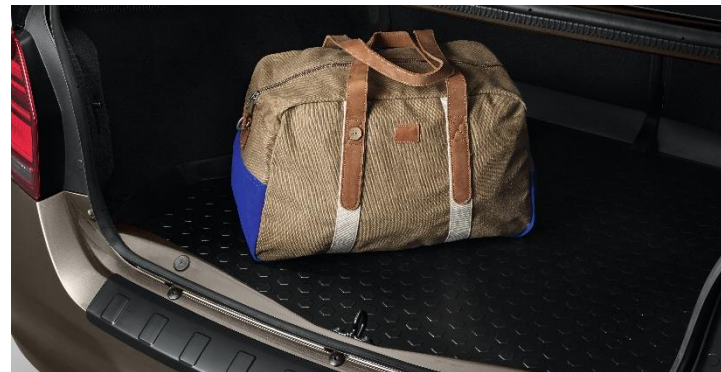

2. **C** OMFORT PACK

Zloženie balíka: textilné koberce Comfort, vaňa batožinového priestoru, zadný parkovací asistent.