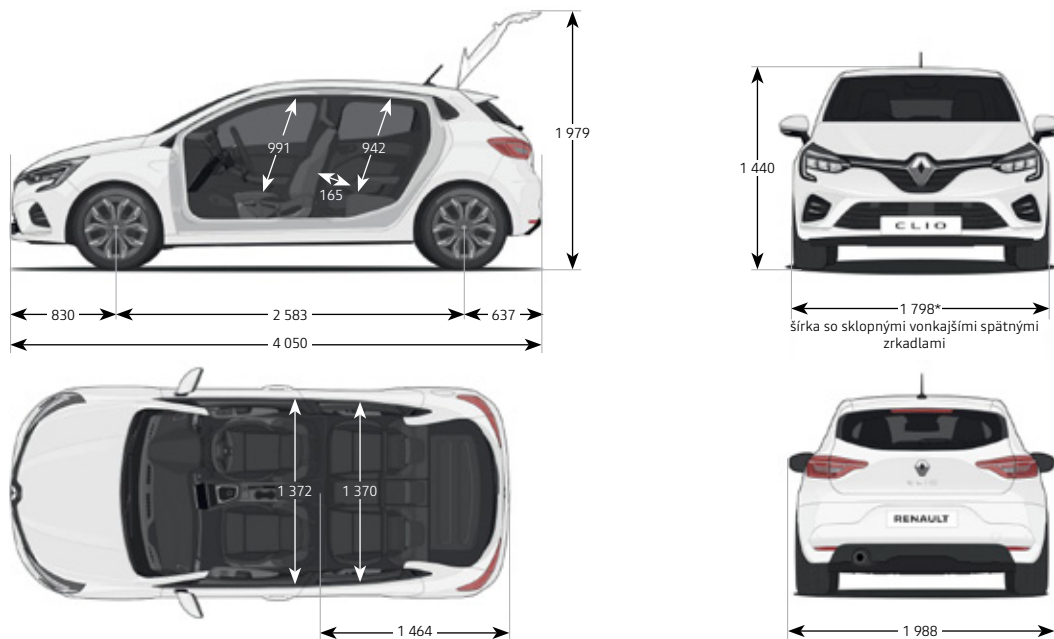

MOTORIZÁCIA	SCe 65	SCe 75	TCe 100	TCe 100 X-Tronic	TCe 130 GPF EDC	Blue dCi 115
Typ prevodovky	Manuálna 5stupňová	Manuálna 5stupňová	Manuálna 5stupňová	Automatická prevodovka CVT	Dvojspojková EDC - 7stup. automatická	Manuálna 6stupňová
Zdvihový objem (cm³)	999	999	999	999	1 333	1 461
Palivo	benzín	benzín	benzín	benzín	benzín	diesel
Počet valcov / ventilov	3/12	3/12	3/12	3/12	4/16	4/8
Typ vstrekovania	nepriame	nepriame	nepriame	nepriame	priame	Common Rail
Maximálny výkon (kW/kV) pri otáčkach (ot./min)	48 / 65 pri 6 250	53 / 72 pri 6 250	74 / 100 pri 5 000	74 / 100 pri 5 000	96 / 130 pri 5 000	85 / 115 pri 3 750
Maximálny krútiaci moment (Nm) pri otáčkach (ot./min)	95 pri 3 600	95 pri 3 600	160 pri 2 750	142 pri 2 750	240 pri 2 000	260 pri 2 000
Emisná norma	Euro 6	Euro 6	Euro 6	Euro 6	Euro 6	Euro 6
PNEUMATIKY*						
	185/65 R15	195 / 55 R16	195 / 55 R16	195 / 55 R16	195 / 55 R16	195 / 55 R16
		205 / 45 R17	205 / 45 R17	205 / 45 R17	205 / 45 R17	205 / 45 R17
VÝKONY						
Maximálna rýchlosť (km/h)	160	162	187	182	200	197
Zrýchlenie 0–100 km/h (s)	17,1	16,4	11,8	11,5	9	9,9
SPOTREBA A EMISIE (NEDC-BT)**						
Mestský/mimomestský/kombinovaný cyklus (l / 100 km)	6,1–6,3 / 4,2–4,5 / 4,9–5,1	6,3 / 4,1–4,5 / 5,0–5,1	5,6–5,7 / 3,7–4,1 / 4,4–4,7	6,0–6,2 / 4,4–4,8 / 5,1–5,3	6,7–6,9 / 4,3–4,7 / 5,2–5,5	4,3–4,5/3,2–3,4 / 3,6–3,8
Emisie CO₂ (g/km)	112–117	112–117	100–107	116–120	119–126	95–101
Objem palivovej nádrže (l)	42	42	42	42	42	39
Objem nádrže na AdBlue (l)	-	-	-	-	-	11,6
ROZMERY A HMOTNOSTI***						
Objem batožinového priestoru (l) metóda kapalin	391	391	391	391	391	366
Objem batožinového priestoru (dm³) metóda VDA	340	340	340	340	340	N/A
Prevádzková hmotnosť (kg)	1 117	1 117	1 165	1 187	1 233	1 264
Maximálne užitočné zaťaženie (kg)	520	531	513	489	515	513
Maximálna povolená celková hmotnosť (kg)	1 562	1 573	1 603	1 626	1 673	1 702
Maximálna povolená celková hmotnosť jazdnej súpravy (kg)	2 462	2 473	2 503	2 526	2 573	2 602
Maximálna povolená hmotnosť brzdeného prívesu (kg)	900	900	900	900	900	900
Maximálna povolená hmotnosť nebrzdeného prívesu (kg)	555	555	580	590	615	630

* Uvedené rozmery pneumatík pre jednotlivé motorizácie sú len orientačné a vždy závisí na vybranej motorizácii alebo príplatkovej výbave. Viac informácií získate u vášho predajcu.

** Uvedená spotreba paliva a emisie CO₂ sú zmerané podľa metodiky stanovenej podľa platných právnych predpisov vyžadovaných pri homologizácii vozidla a slúžia k porovnávaniu vozidiel v daných parametroch a rovnakých podmienkach. Bežná spotreba sa môže od týchto údajov líšiť v závislosti na charaktere jazdy, zaťažení vozidla, poveternostných podmienkach a profile trasy.

*** Údaje sa môžu líšiť v závislosti na výbave, v údajoch je započítaná hmotnosť vodiča (75 kg).

Reprezentatívny príklad platí pri financovaní Renault EASY lízing pre verziu Zen TCe 100: Pri financovaní vozidla prostredníctvom finančného lízingu s úrokom 4,85% p.a. na 5 rokov a pri financovanej hodnote 8 962,50 € zaplatíte 59 mesačných splátok s havarijným poistením vo výške 160,94 € a poslednú splátku s havarijným poistením vo výške 2 415,73 €. Poplatok za spracovanie obchodného prípadu je 0 €, predajná cena je 1,20 €, poplatok pri ukončení lízingu je 60 € a RPMN = 10,51 %. Celková čiastka s havarijným poistením, ktorú 60 splátkami zaplatíte je vo výške 11 972,39 €. Údaje pre komunikáciu sú zaokrúhlené. Pred splatnosťou poslednej splátky sa klient môže rozhodnúť pre jednu z možností - (1) poslednú splátku zaplatiť a vozidlo si ponechať, (2) rozložiť poslednú splátku na ďalšie obdobie financovania alebo (3) predať vozidlo dilerovi za dohodnutú kúpnu cenu (podmienka max. nájazdu 20 000 km/ročne)..

Nezáväzná cena vrátane DPH odporúčaná spoločnosťou Renault Slovensko, spol. s r.o. V cene vozidla nie je zahrnutá povinná výbava. Všetky ceny a údaje sú len informatívne a nezaväzujú žiadnu zo zmluvných strán k uzavretiu zmluvy. Pokiaľ máte záujem zakúpiť produkt alebo službu, je nutné uzavrieť písomnú zmluvu s podpisom jednajúcej osôb. Konkrétnu ponuku vždy konzultujte s predajcom Renault. Renault Slovensko, spol. s r.o. si vyhradzuje právo aktualizovať alebo zmeniť ceny, príslušné špecifikácie a príslušenstvo bez konzultácie.

Zmluvná záruka Renault 5 rokov / 100 000 km (podľa toho, čo nastane skôr) sa riadi konkrétnymi záručnými podmienkami, ktoré sú neoddeliteľnou súčasťou kúpnej zmluvy.