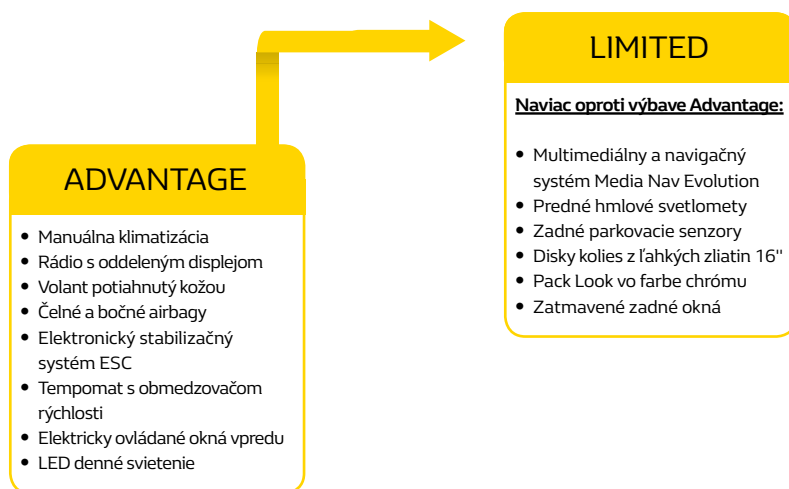

Verzia

Cenníková cena

ADVANTAGE

TCe 75	10 990 €
TCe 90	11 290 €

LIMITED

TCe 75	11 990 €
TCe 90	12 290 €

1 400 € A ZIMNÉ PNEUMATIKY ZDARMA*

 ZĽAVA 600 €	 ZÍSKAJTE BONUS V HODNOTE 800 € PRI VÝKUPE VÁŠHO STARÉHO VOZIDLA	 UŽ OD 149 € MESAČNE PRI FINANCOVANÍ RENAULT EASY	 KOMPLETNÉ ZIMNÉ KOLESÁ ZA SKVELÉ CENY CENA 1KS KOMPLETNÉHO KOLESA OD 116,90 €

www.renault.sk

Sledujte nás na sociálnych sieťach

* Akciová ponuka platí od 1. 3. 2020 do 31. 3. 2020. Celkové zvýhodnenie zahŕňa zľavu a bonus pri výkupe skladových vozidiel. Ponuka 4 ks zimných pneumatík zdarma platí pre všetky motorizácie a platí podľa rozmeru pneumatík v základnej výbave konkrétnej verzie vozidla pri záväznej objednávke nového vozidla v termíne platnosti akcie. Značka pneumatík závisí od aktuálnej dostupnosti a jej voľba nie je možná. Celkové zvýhodnenie zahŕňa zľavu a bonus pri výkupe skladových vozidiel.

Reprezentatívny príklad financovania nájdete na poslednej strane cenníka.

Zmluvná záruka Renault 5 rokov alebo 100 000 km (podľa toho, ktorá z podmienok nastane skôr) sa riadi konkrétnymi záručnými podmienkami, ktoré sú neoddeliteľnou súčasťou objednávky.

Renault Finance znamená financovanie poskytované spoločnosťou UniCredit Leasing Slovakia, a.s.

20200228-29