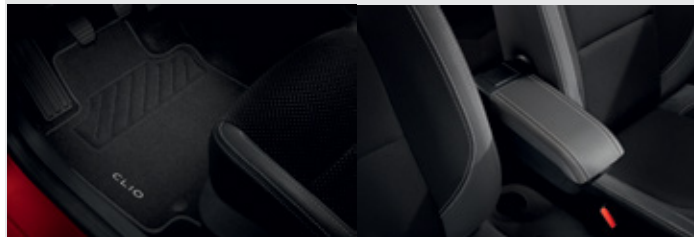

BALÍKY PRÍSLUŠENSTVA

Využite cenové zvýhodnenie 20% v rámci akciovej ponuky balíčkov príslušenstva:

A DVENTURE PACK

Hliníkové strešné nosiče, vaňa batožinového priestoru, gumové koberce.

Cena 204 €

C OMFORT PACK