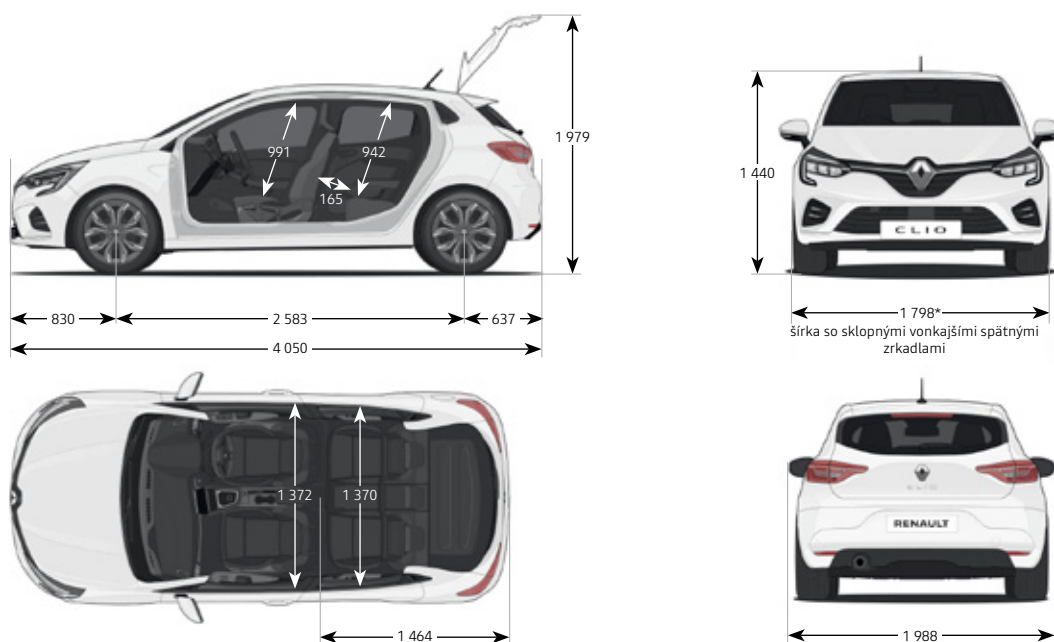

MOTORIZÁCIA	SCe 65	TCe 100	TCe 130 GPF EDC	Blue dCi 115
Typ prevodovky	Manuálna 5stupňová	Manuálna 5stupňová	Dvojspojková EDC - 7stup. automatická	Manuálna 6stupňová
Zdvihový objem (cm³)	999	999	1 333	1 461
Palivo	benzín	benzín	benzín	diesel
Počet valcov / ventilov	3/12	3/12	4/16	4/8
Typ vstrekovania	nepriame	nepriame	priame	Common Rail
Maximálny výkon (kW/k) pri otáčkach (ot./min)	48 / 65 pri 6 250	74 / 100 pri 5 000	96 / 130 pri 5 000	85 / 115 pri 3 750
Maximálny krútiaci moment (Nm) pri otáčkach (ot./min)	95 pri 3 600	160 pri 2 750	240 pri 2 000	260 pri 2 000
Emisná norma	Euro 6	Euro 6	Euro 6	Euro 6
PNEUMATIKY*	185/65 R15	195 / 55 R16 205 / 45 R17	195 / 55 R16 205 / 45 R17	195 / 55 R16 205 / 45 R17
VÝKONY				
Maximálna rýchlosť (km/h)	160	187	200	197
Zrýchlenie 0–100 km/h (s)	17,1	11,8	9	9,9
SPOTREBA A EMISIE (NEDC-BT)**				
Mestský/mimomestský/kombinovaný cyklus (l / 100 km)	6,1–6,3 / 4,2–4,5 / 4,9–5,1	5,6–5,7 / 3,7–4,1/ 4,4–4,7	6,7–6,9 / 4,3–4,7 / 5,2–5,5	4,3–4,5/3,2–3,4/ 3,6–3,8
Emisie CO₂ (g/km)	112–117	100–107	119–126	95–101
Objem palivovej nádrže (l)	42	42	42	39
Objem nádrže na AdBlue (l)	-	-	-	11,6
ROZMERY A HMOTNOSTI***				
Objem batožinového priestoru (l) metóda kapalín	391	391	391	366
Objem batožinového priestoru (dm³) metóda VDA	340	340	340	N/A
Prevádzková hmotnosť (kg)	1 117	1 165	1 233	1 264
Maximálne užitočné zaťaženie (kg)	531	513	515	513
Maximálna povolená celková hmotnosť (kg)	1 573	1 603	1 673	1 702
Maximálna povolená celková hmotnosť jazdnej súpravy (kg)	2 473	2 503	2 573	2 602
Maximálna povolená hmotnosť brzdeného prívesu (kg)	900	900	900	900
Maximálna povolená hmotnosť nebrzdeného prívesu (kg)	555	580	615	630

* Uvedené rozmery pneumatík pre jednotlivé motorizácie sú len orientačné a vždy závisí na vybranej motorizácii alebo príplatkovej výbave. Viac informácií získate u vášho predajcu.

** Uvedená spotreba paliva a emisie CO₂ sú zamerané podľa metodiky stanovenej podľa platných právnych predpisov vyžadovaných pri homologizácii vozidla a slúžia k porovnávaniu vozidiel v daných parametroch a rovnakých podmienkach. Bežná spotreba sa môže od týchto údajov líšiť v závislosti na charaktere jazdy, zaťažení vozidla, poveternostných podmienkach a profile trasy.

*** Údaje sa môžu líšiť v závislosti na výbave, v údajoch je započítaná hmotnosť vodiča (75 kg).

Reprezentatívny príklad platí pri financovaní Renault EASY lízing pre verziu Zen TCe 100: Pri financovaní vozidla prostredníctvom finančného lízingu s úrokom 4,85% p.a. na 5 rokov a pri financovanej hodnote 8 962,50 € zaplatíte 59 mesačných splátok s havarijným poistením vo výške 160,94 € a poslednú splátku s havarijným poistením vo výške 2 415,73 €. Poplatok za spracovanie obchodného prípadu je 0 €, predajná cena je 1,20 €, poplatok pri ukončení lízingu je 60 € a RPMN = 10,51 %. Celková čiastka s havarijným poistením, ktorú 60 splátkami zaplatíte je vo výške 11 972,39 €. Údaje pre komunikáciu sú zaokrúhlené. Pred splatnosťou poslednej splátky sa klient môže rozhodnúť pre jednu z možností - (1) poslednú splátku zaplatiť a vozidlo si ponechať, (2) rozložiť poslednú splátku na ďalšie obdobie financovania alebo (3) predáť vozidlo dilerovi za dohodnutú kúpnu cenu (podmienka max. nájazdu 20 000 km/ročne)..

Nezáväzná cena vrátane DPH odporúčaná spoločnosťou Renault Slovensko, spol. s r.o. V cene vozidla nie je zahrnutá povinná výbava. Všetky ceny a údaje sú len informatívne a nezaväzujú žiadnu zo zmluvných strán k uzavretiu zmluvy. Pokiaľ máte záujem zakúpiť produkt alebo službu, je nutné uzavrieť písomnú zmluvu s podpisom jednajúcich osôb. Konkrétne ponuku vždy konzultujte s predajcom Renault. Renault Slovensko, spol. s r.o. si vyhradzuje právo aktualizovať alebo zmeniť ceny, príslušné špecifikácie a príslušenstvo bez konzultácie.

Zmluvná záruka Renault 5 rokov / 100 000 km (podľa toho, čo nastane skôr) sa riadi konkrétnymi záručnými podmienkami, ktoré sú neoddeliteľnou súčasťou kúpnej zmluvy.