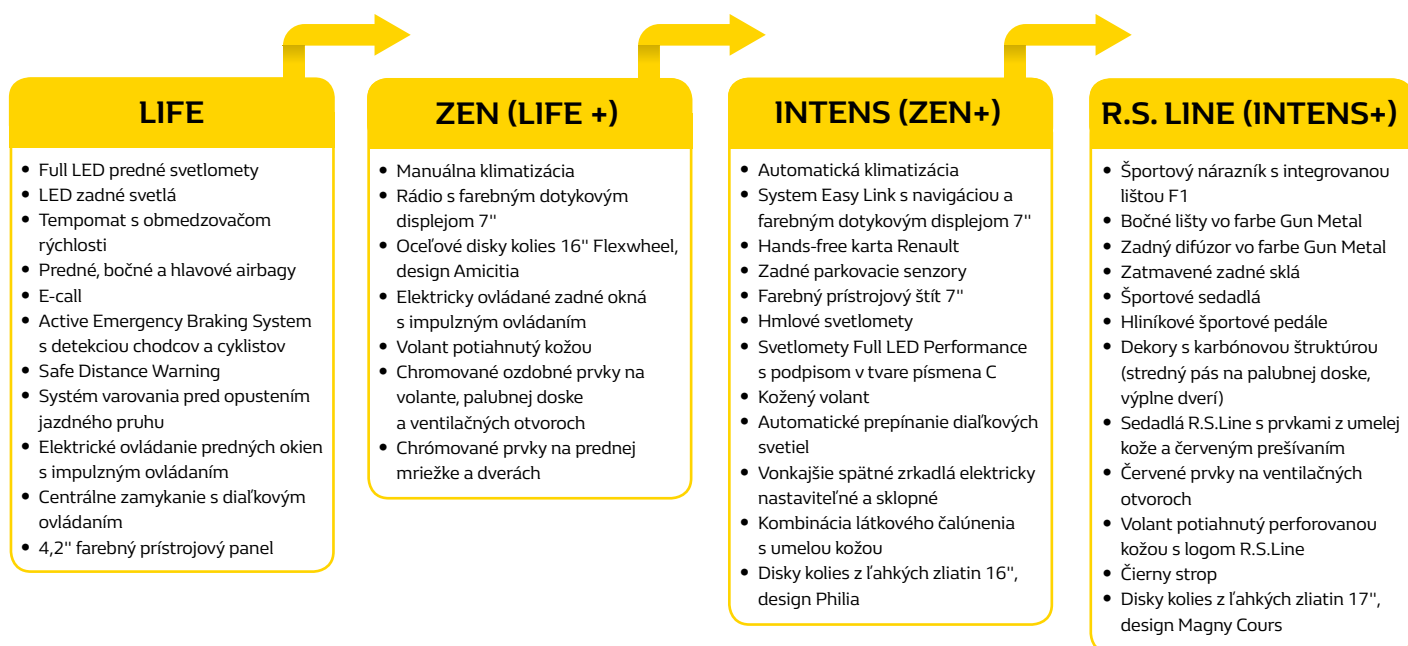

Verzia	Cenníková cena
LIFE	
SCe 65	9 850 €
ZEN	
TCe 100	12 350 €
Blue dCi 115	15 400 €
INTENS	
TCe 100	13 750 €
TCe 130 EDC GPF	16 750 €
R.S. LINE	
TCe 100	14 950 €
TCe 130 EDC GPF	17 950 €

CELKOVÉ ZVÝHODNENIE AŽ 800 € A ZIMNÉ PNEUMATIKY ZDARMA

UVÁDZACÍ BONUS 400 €	ZÍSKAJTE BONUS V HODNOTE 400 € PRI VÝKUPE VÁŠHO STARÉHO VOZIDLA	UŽ OD 169 €/MESAČNE PRI FINANCOVANÍ RENAULT EASY	KOMPLETNÉ ZIMNÉ KOLESÁ ZA SKVELÉ CENY CENA 1KS KOMPLETNÉHO KOLESA OD 198,90 €