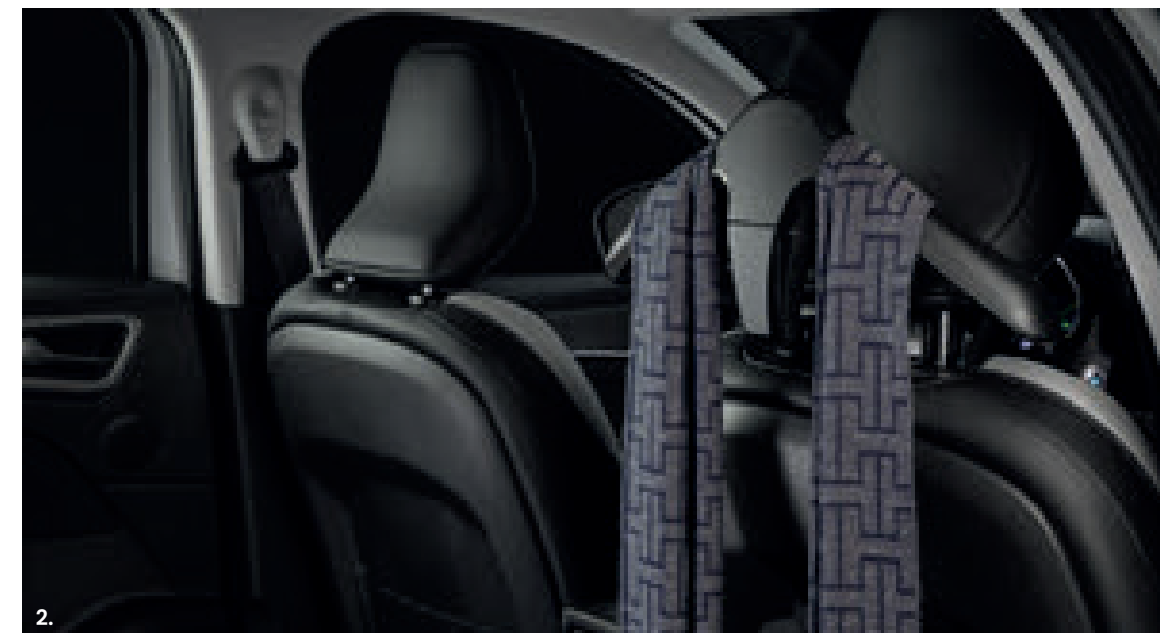

1.

život na palubě

—

komfort na prvním místě

Užijte si piknik díky chladičímu boxu, který uchová jídlo i nápoje při správné teplotě. Sklopný stolek za přední sedadlo je ideální k tomu, abyste si vychutnali voňavou kávu, o kterou se postará cestovní kávovar Handpresso. Sklopný stolek lze díky jeho multifunkčnímu držáku v okamžiku vyměnit například za věšák na oblečení nebo věšák na tašky, takže ať už ke svému cestování potřebujete cokoli, my pro vás vždy máme řešení.

1. Sklopný stolek za přední sedadla a cestovní kávovar na kapsle Handpresso (77 11 785 947) a (77 11 940 552)
2. Věšák za opěrku hlavy (77 11 785 946)
3. Chladičí box (77 11 431 405)

2.

3.