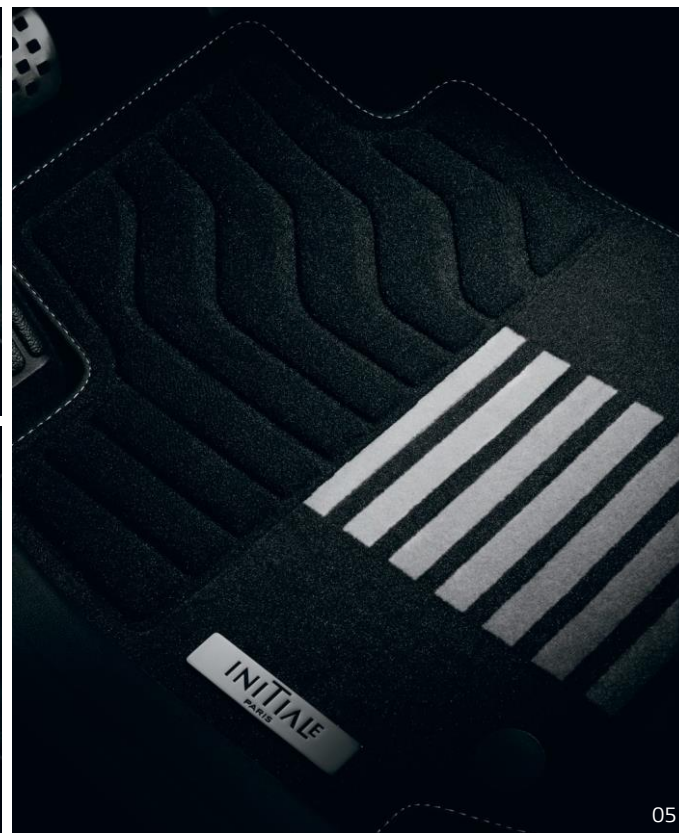

03 Textilné koberce Premium Life & Zen

Unikátny dizajn. Koberce, ktoré presne padnú do vášho nového vozidla Renault CAPTUR.

82 01 663 518

04 Textilné koberce Premium Intens

Originálny vzhľad pre personalizáciu vzhľadu interiéru.

82 01 663 519

05 Textilné koberce Initiale Paris

Exkluzívnej edície. Perfektne doplnia verziu Initiale Paris.

82 01 663 523