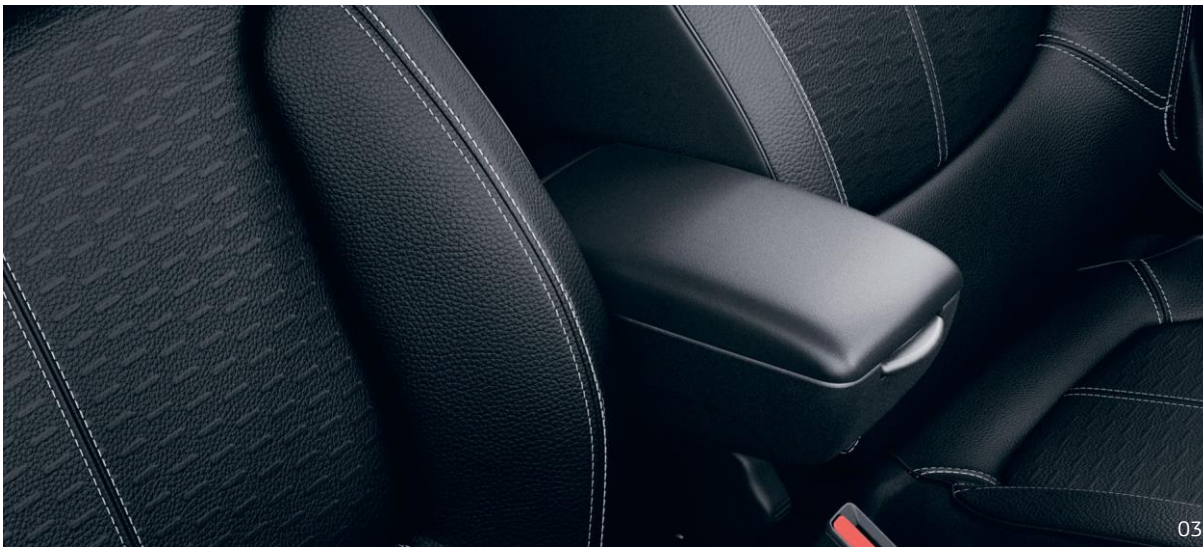

Pohodlie na cestách

02 Vešiak na opierku hlavy

Vešiak určený na zadnú stranu hlavovej opierky. Vo veľmi kvalitnom chrómovanom prevedení. Slúži na jednoduché zavesenie oblečenia počas cesty.

77 11 578 137

03 Laktová opierka – predná

Stredová laktová opierka zlepší vaše pohodlie na cestách a navyše poskytne extra úložný priestor pre vaše drobné osobné veci. Polohovateľná. Kapacita 1l. Materiál: koženka.

82 01 657 108