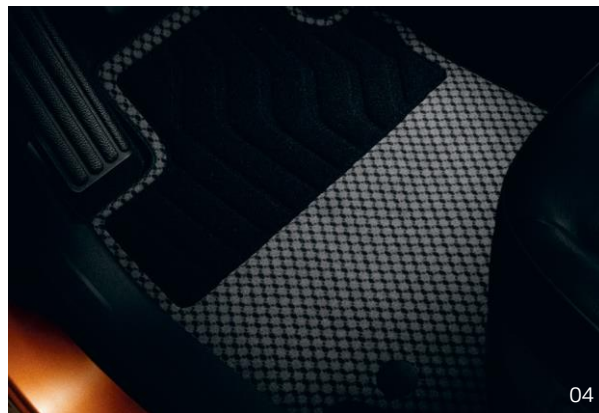

03 Textilné koberce Premium Life & Zen

Unikátny dizajn. Koberce, ktoré presne padnú do vášho nového vozidla Renault CAPTUR.

82 01 663 518

04 Textilné koberce Premium Intens

Originálny vzhľad pre personalizáciu vzhľadu interiéru.

82 01 663 519

05 Textilné koberce Initiale Paris

Exkluzívnej edície. Perfektne doplnia verziu Initiale Paris.

82 01 663 523