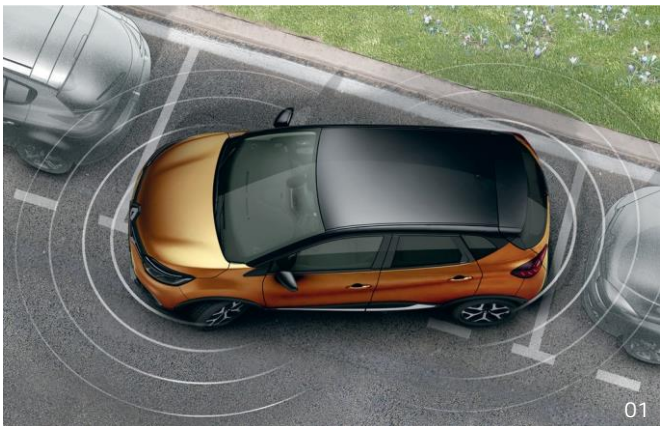

Asistenti riadenia

01 Parkovací asistent

Bezpečná manipulácia s vaším vozidlom. Detekuje prekážky pred a za vozidlom a upozorňuje zvukovým signálom. K dispozícii predné aj zadné senzory.

82 01 537 464 (predný)