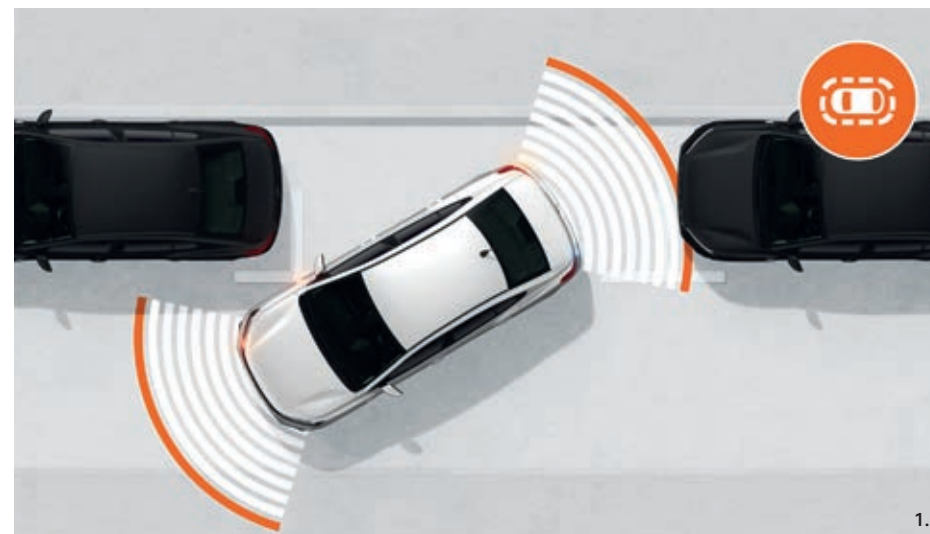

ASISTENTY RIADENIA

1.