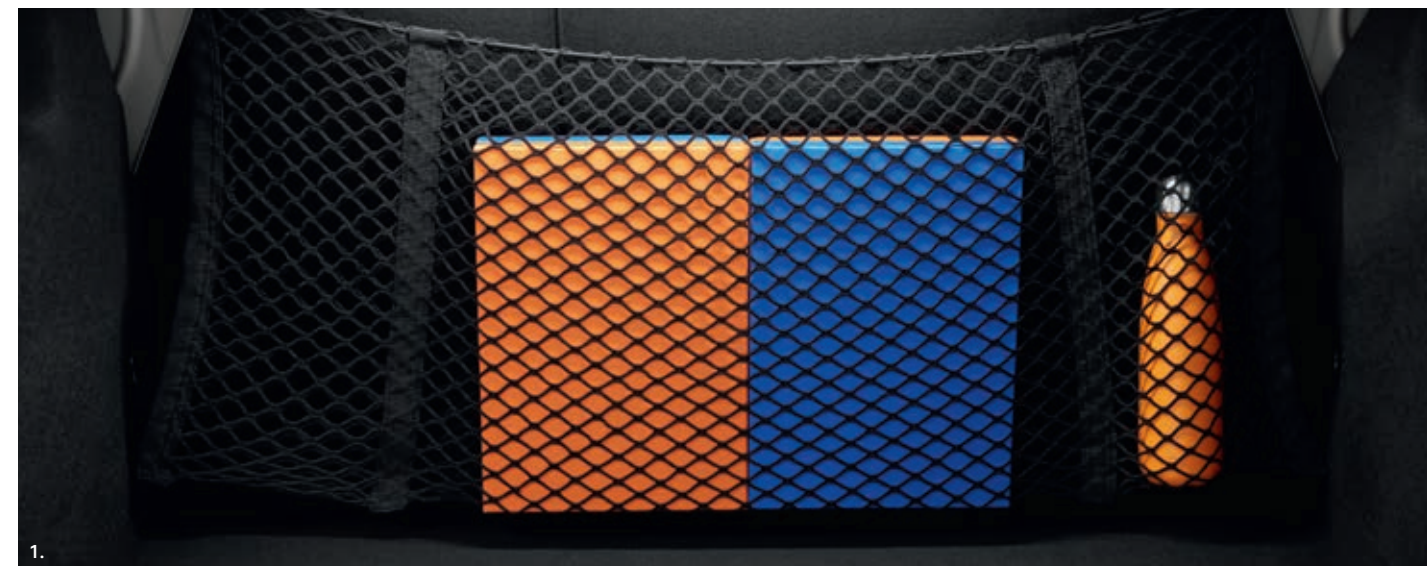

ORGANIZÁCIA BATOŽINOVÉHO PRIESTORU

SKVELÝ POMOCNÍK

Praktická a funkčná výbava vám pomôže účelne usporiadať batožinový priestor vášho nového vozidla Dacia Logan.

1., 2. Sieťe batožinového priestoru. Navrhnuté na mieru a veľmi užitočné pre udržanie malých predmetov vnútri batožinového priestoru vo vertikálnej (1.) alebo horizontálnej (2.) polohe.

3. Organizér batožinového priestoru. Po ceste spoľahlivo udrží vaše veci na mieste.