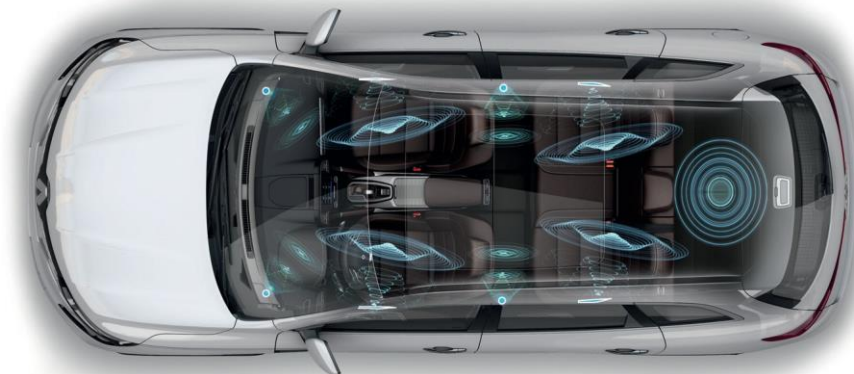

Audio

01 Sústava reproduktorov Focal Music Premium 4.0

Sústava 4 reproduktorov – 2 predné, 2
zadné. Vysoká kvalita zvuku. Dôležitý prvok
pre cestovanie plné zábavy.

77 11 578 132