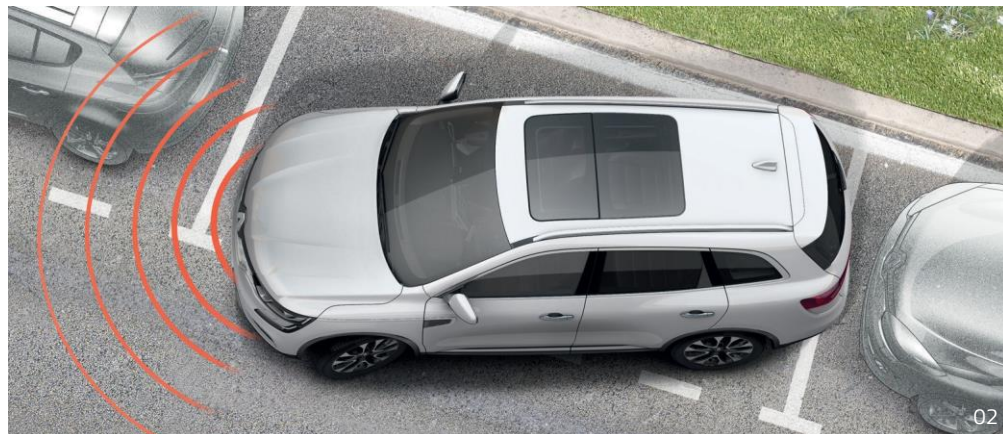

82 01 653 722

Bezpečnosť detí

01 Detská sedačka Duoplus Isofix

Zaisťuje najlepšiu ochranu a bezpečnosť dieťaťa od 9 mesiacov do 4 rokov. Zaistenie Isofix. Veľmi komfortná, vďaka možnosti nastavenia do 3 polôh, vrátane polohy na spánok.