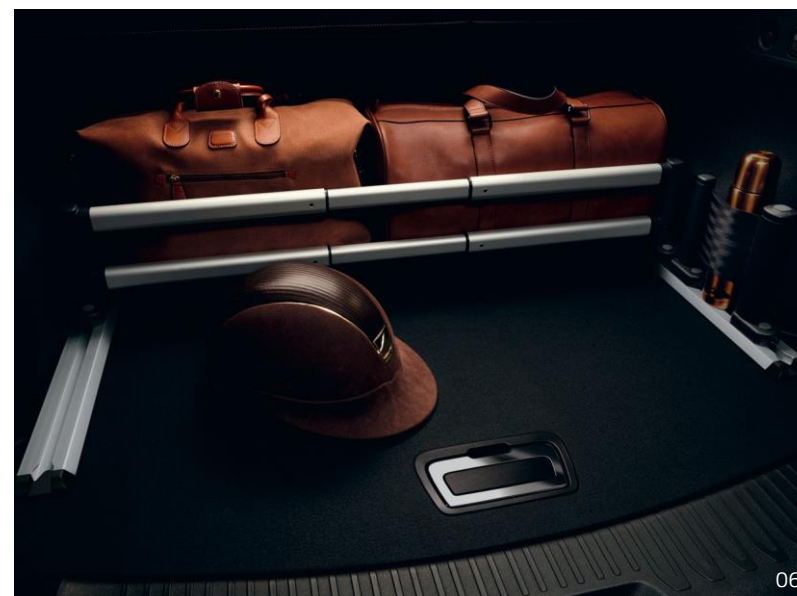

07

05 Deliacia mreža batožinového priestoru

Umožňuje oddelenie batožinového priestoru od kabíny. Ideálne pre prepravu vášho domáceho miláčika.

82 01 665 634

06 Organizér batožinového priestoru

Systém pre rozčlenenie batožinového priestoru a lepšiu organizáciu uloženého nákladu. Rýchly a jednoduchý na inštaláciu. Pomáha udržiavať poriadok počas cesty. Systém sa skladá z koľajníc, teleskopického oddeľovača.

82 01 669 725

05

07 Ochrana batožinového priestoru EasyFlex

Protišmyková a vodeodolná. Nepostrádateľný pomocník na ochranu pred rôznymi druhmi znečistenia. Perfektne padne a chráni povrch aj boky batožinového priestoru. Jednoduché zloženie a rozloženie na prispôsobenie sa zadným sedadlám.

82 01 668 621

06