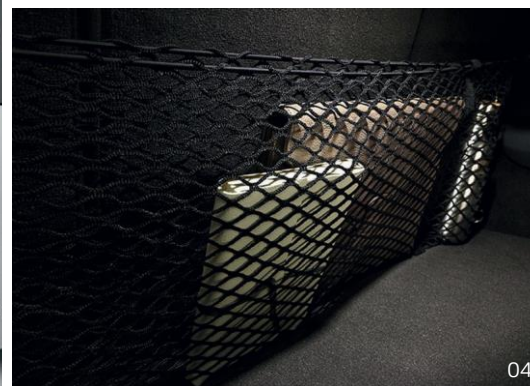

Komfort a ochrana

Pohodlie na cestách

01 Vešiak na opierku hlavy

Vešiak určený na zadnú stranu hlavovej opierky. Vo veľmi kvalitnom chrómovanom prevedení. Slúži na jednoduché zavesenie oblečenia počas cesty.

77 11 578 137

02 Fajčiarsky paket

Príslušenstvo pre udržanie poriadku vo vnútri vozidla. Obsahuje popolník a zapaľovač.

82 01 375 535

Organizácia batožinového priestoru

03 Vaňa batožinového priestoru

Perfektne sedí v batožinovom priestore. Ideálne na prepravu znečistených predmetov. Praktická inštalácia aj údržba. Jednoduché čistenie. Vyrobené z polotuhého materiálu.

82 01 665 647

04 Sieť batožinového priestoru

Umožňujú fixáciu predmetov počas jazdy. Prispôsobiteľné veľkosti vozidla. Prevedenie horizontálne alebo vertikálne.

77 11 422 533 (horizontálna)

82 01 568 849 (vertikálna)