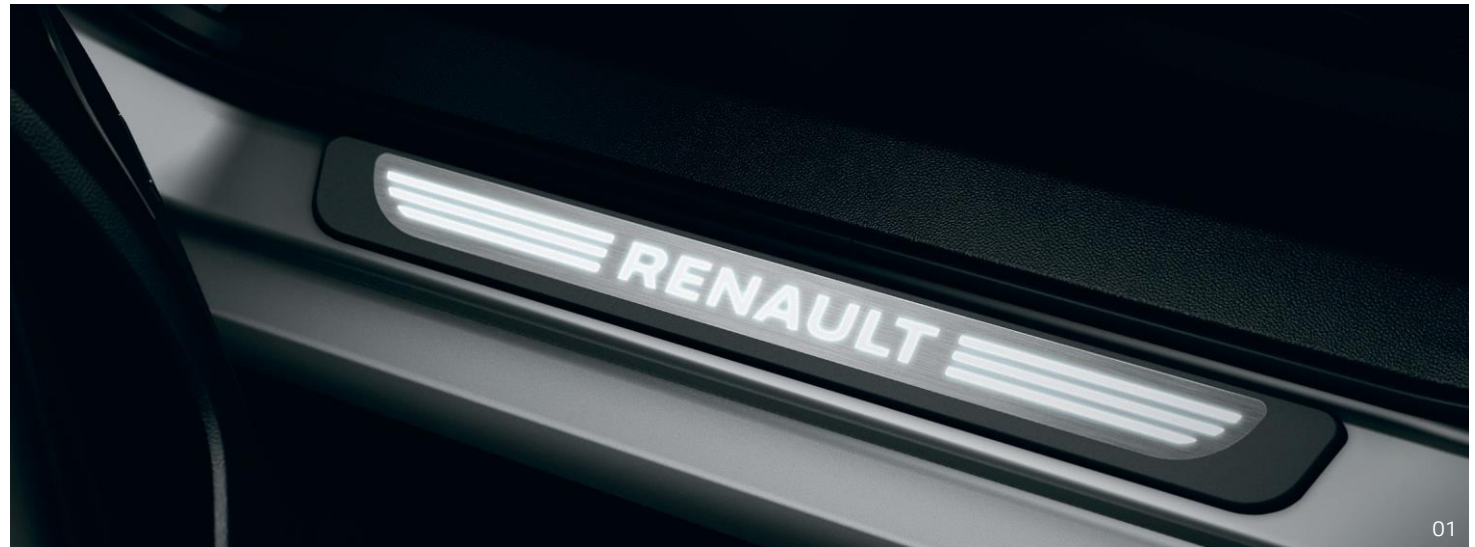

Interiér

01 Vnútorne osvetlené prahy dverí Renault

Elegancia a moderný dizajn pri každom otvorení dverí. Osvetlené prahy dverí upútajú pozornosť vo dne aj v noci. Povrchová úprava z ušľachtilej ocele a logo Renault. Dodávané po 4 kusoch - pre predné aj zadné dvere.

82 01 665 635

02 Vnútorne prahy dverí KOLEOS

Štýlové prahy dverí s logom KOLEOS. Chránia vaše vozidlo s eleganciou a štýlom. Povrchová úprava z ušľachtilej ocele. Dodávané po 4 kusoch - pre predné aj zadné dvere.

82 01 665 638

03 Vnútorne prahy dverí KOLEOS - čierne

Elegantné čierne prahy dverí s logom KOLEOS. Dodávané po 2 kusoch pre predné dvere.

82 01 688 974