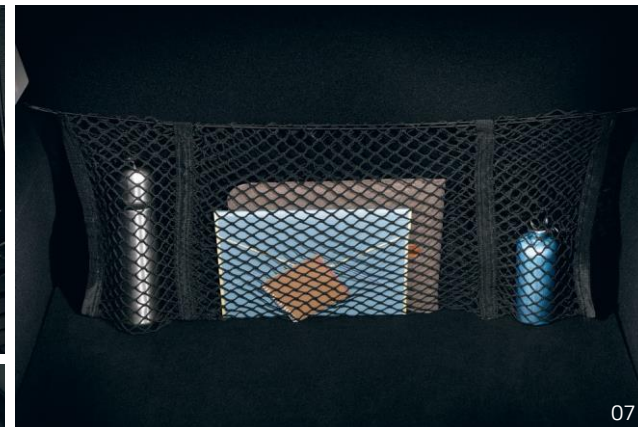

05 Zásterky

Efektívne ochráni spodnú časť vozidla pred striekajúcou vodou, blatom a štrkom. Dodávané po 2 kusoch (ľavá a pravá). K dispozícii pre predné i pre zadné kolesá.

82 01 212 479

06 Vaňa batožinového priestoru

Perfektne sedí v batožinovom priestore. Ideálne na prepravu znečistených predmetov. Praktická inštalácia aj údržba. Jednoduché čistenie. Vyrobené z polotuhého materiálu.

82 01 256 961

07 Siete do batožinového priestoru

Umožňujú fixáciu predmetov počas jazdy. Prispôsobiteľné veľkosti vozidla. Prevedenie horizontálne alebo vertikálne.

77 11 227 501 (horizontálna)

77 11 227 502 (vertikálna)