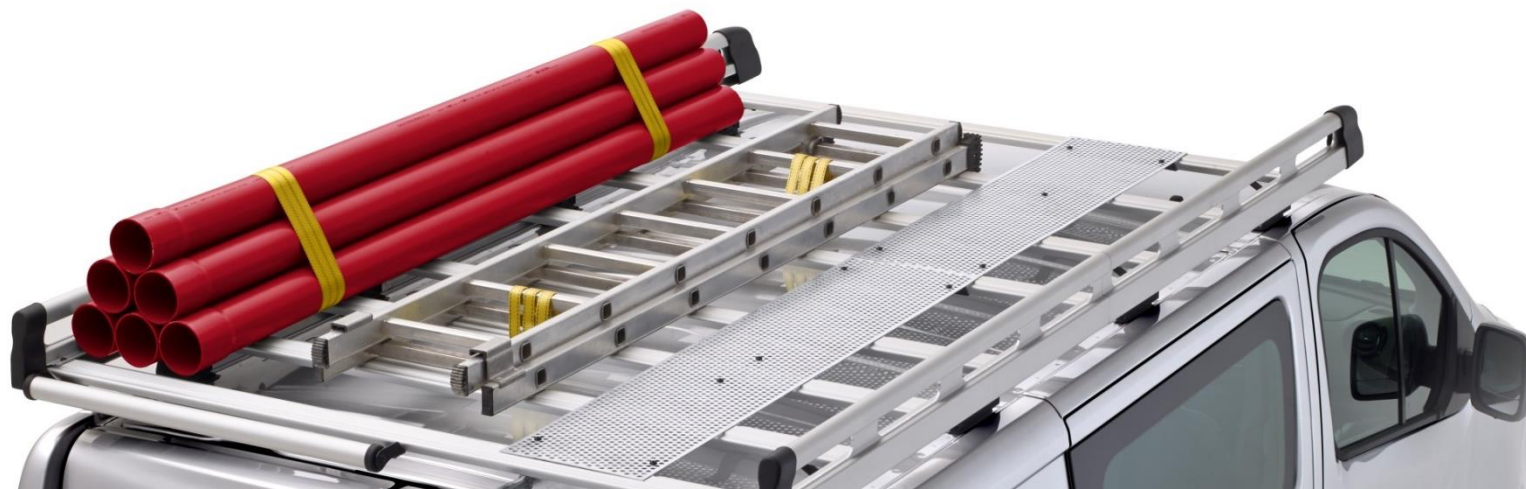

PREPRAVA | ŤAŽNÉ ZARIADENIE A NOSIČE

Na vašich cestách isto oceníte širokú ponuku prepravných riešení pre nový Renault Trafic.

00066989

Oceľové strešné tyče

82 01 468 175 (H1) / 82 01 468 177 (H2)

Materiál: oceľ. Vozidlo môže byť vybavené až 4 strešnými tyčami. Každá z nich má nosnosť 50 kg (vrátane hmotnosti tyče). Dodávané po 1 ks.