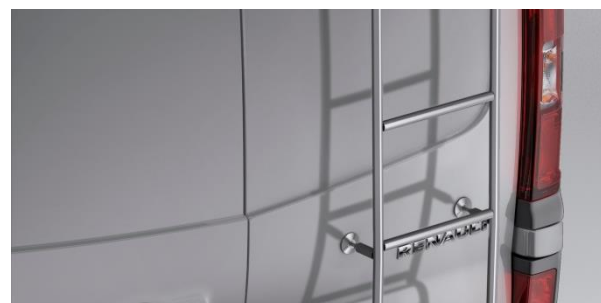

Pozinkovaný oceľový rebrík pre krídlové dvere

82 01 468 217 (L1H1 / L2H1)
82 01 468 220 (L1H2 / L2H2)

Maximálna nosnosť: 150 kg (H1) / 100 kg (H2).
Zostavené z 5 priečok. Protikorózna pozinkovaná ochrana.