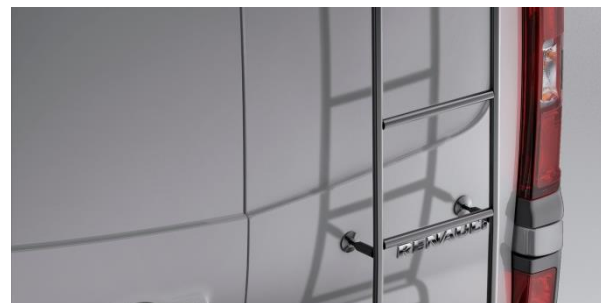

Epoxidový rebrík pre krídlové dvere

82 01 468 223 (L1H1 / L2H1)
82 01 468 224 (L1H2 / L2H2)

Maximálna nosnosť: 150 kg (H1) / 100 kg (H2).
Zostavený z 5 priečok. Protikorózna epoxidová ochrana.