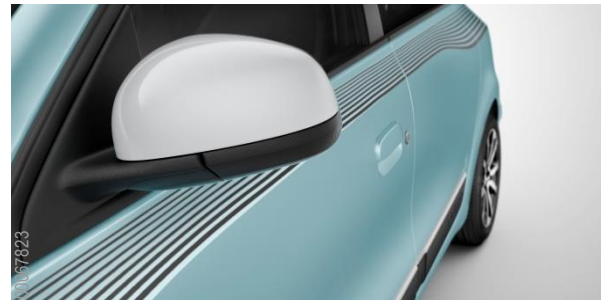

Polepy

77 11 577 728 (Čierne linky)

V ponuke tiež: 77 11 577 729 (Biele linky) / 77 11 577 730 (Vintage) / 77 11 577 731 (Biela ohnivá súprava) / 77 11 577 732 (Červená ohnivá súprava).