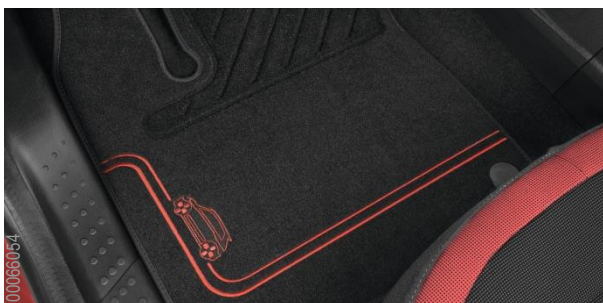

15" Puklice Viva Stella

40 31 586 03R

Farba: dvojfarebná kombinácia sivej s čiernou.
V ponuke tiež farebná kombinácia sivej a tmavosivej: 40 31 529 24R.

KOMFORT A OCHRANA | KOBERCE

Textilné koberce Premium