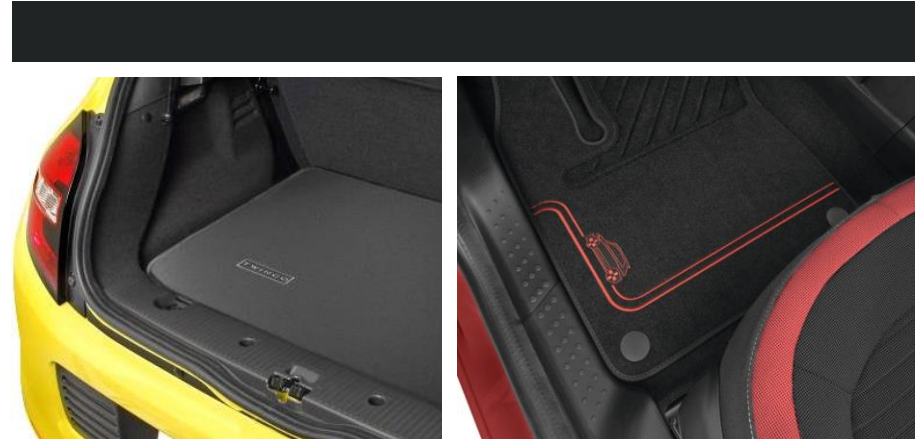

Mäkký strešný box Thule Ranger 90

77 11 419 549

Textilný. Jednoduchá montáž. Uzamykateľný. Kapacita: 280 L.

BALÍKY PRÍSLUŠENSTVA

Využite cenové výhody 20% v rámci ponuky balíkov príslušenstva:

Zloženie balíka: Priečne strešné tyče, gumové koberce Novestra, koberec batožinového priestoru