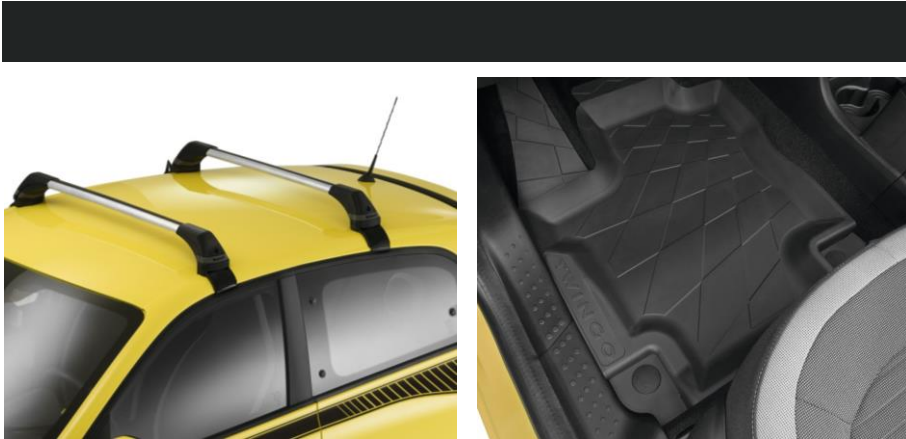

Mäkký strešný box Thule Ranger 90

77 11 419 549

Textilný. Jednoduchá montáž. Uzamykateľný. Kapacita: 280 L.

BALÍKY PRÍSLUŠENSTVA

Využite cenové výhody 20% v rámci ponuky balíkov príslušenstva:

Zloženie balíka: Priečne strešné tyče, gumové koberce Novestra, koberec batožinového priestoru