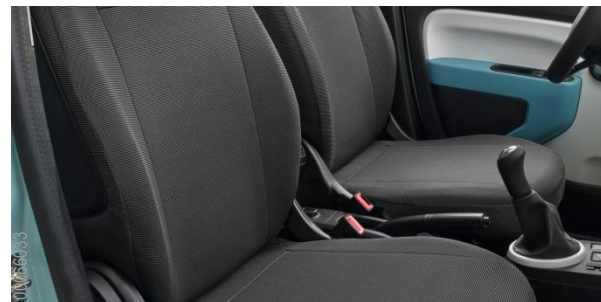

Fajčiarsky paket

82 01 375 535

Obsahuje popolník a cigaretový zapalovač.

POŤAHY SEDADIEL

Poťahy sedadiel

82 01 486 584 (zadná pevná sedadlá)
82 01 486 585 (zadná sklopná sedadlá)

Farba: čierna. Jednoduchá a rýchla montáž aj demontáž umožňuje pranie poťahov v práčke.